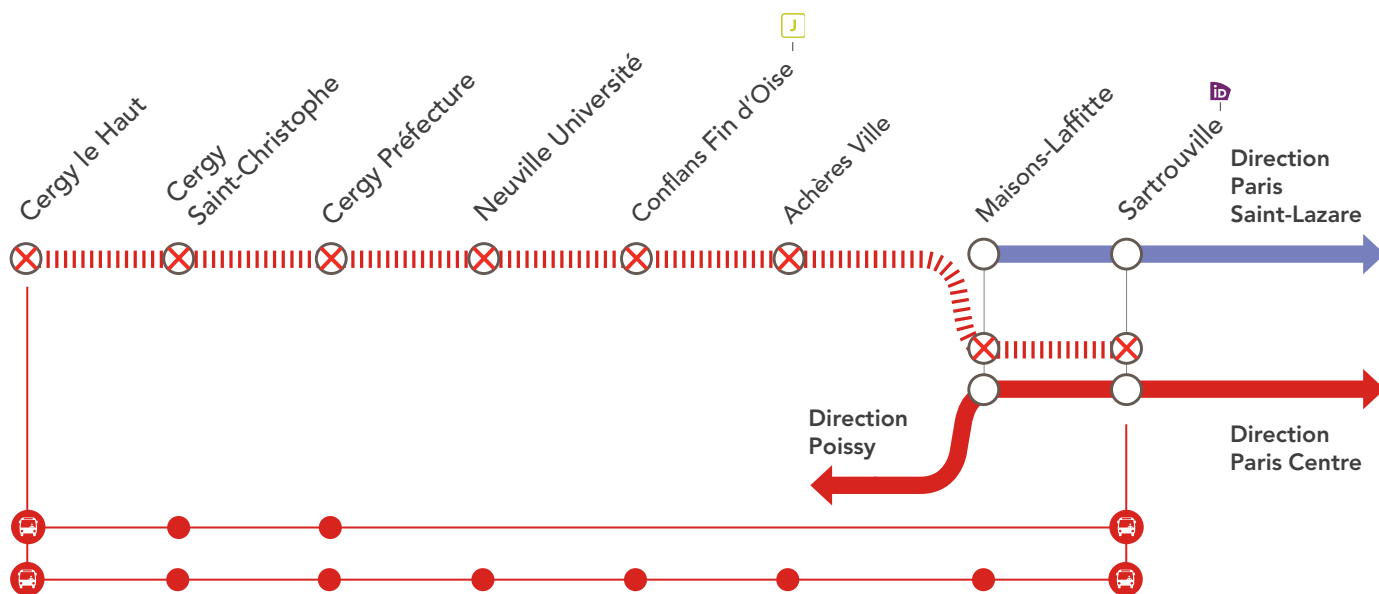

LIGNE **A** FERMÉE

EN SEMAINE À PARTIR DE 21H30

ENTRE SARTROUVILLE & CERGY LE HAUT

JANV. 21 au 31	FÉV. 1^{er} au 8	+ D'INFOS <ul style="list-style-type: none"> ➔ sur l'appli SNCF ➔ sur le blog de la ligne ➔ en gare ➔ sur Transilien.com
---	---	--

⊗ Gare non desservie en train
 ⋯ Aucun train de la ligne **A**
 🚌 Bus de remplacement SNCF
 id Place IDVROOM

🚌 BUS DE REMPLACEMENT SNCF / ALLONGEMENT DU TEMPS DE TRAJET

Sartrouville	← 🚌 →	Cergy le Haut (omnibus)	+ 60 MIN
Sartrouville	← 🚌 →	Cergy le Haut (semi-direct)	+ 40 MIN

🚗 COVOITURAGE / IDVROOM

Pendant les travaux
 covoiturez avec idvroom.com
 Transilien vous offre* le trajet
 *offre soumise à conditions.

DERNIERS TRAINS*

GARES de départ	DIRECTION	DERNIERS TRAINS
Nanterre Préfecture	➔ Cergy le Haut	21:44
Cergy le Haut	➔ Nanterre Préfecture	21:32