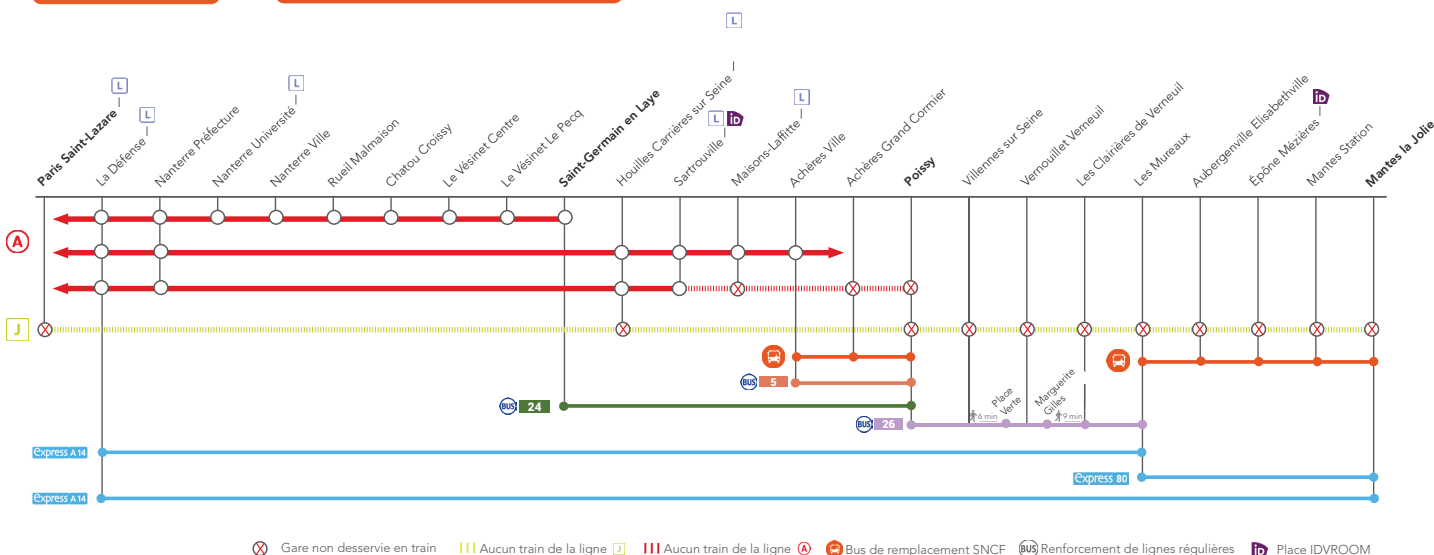

INFO TRAVAUX

LIGNE J FERMÉE

ENTRE PARIS SAINT-LAZARE & MANTES LA JOLIE VIA POISSY

LIGNE A FERMÉE

ENTRE SARTROUVILLE & POISSY JUSQU'AU DIMANCHE 16H

JANV.

19
et 20

+ D'INFOS

- sur les blogs de lignes
- en gare
- sur Transilien.com

BUS DE REMPLACEMENT SNCF / ALLONGEMENT DU TEMPS DE TRAJET

Les Mureaux	← 🚌 →	Mantes la Jolie	+ 50 MIN
Achères Ville	← 🚌 →	Poissy via Achères Grand Cormier	+ 12 MIN

RENFORCEMENT DE LIGNES RÉGULIÈRES

Achères Ville	← 🚌 5 →	Poissy
Poissy	← 🚌 26 →	Les Mureaux
Poissy	← 🚌 24 →	Saint-Germain en Laye
La Défense	← Express A14 →	Les Mureaux/ Mantes la Jolie
Les Mureaux	← Express 80 →	Mantes la Jolie