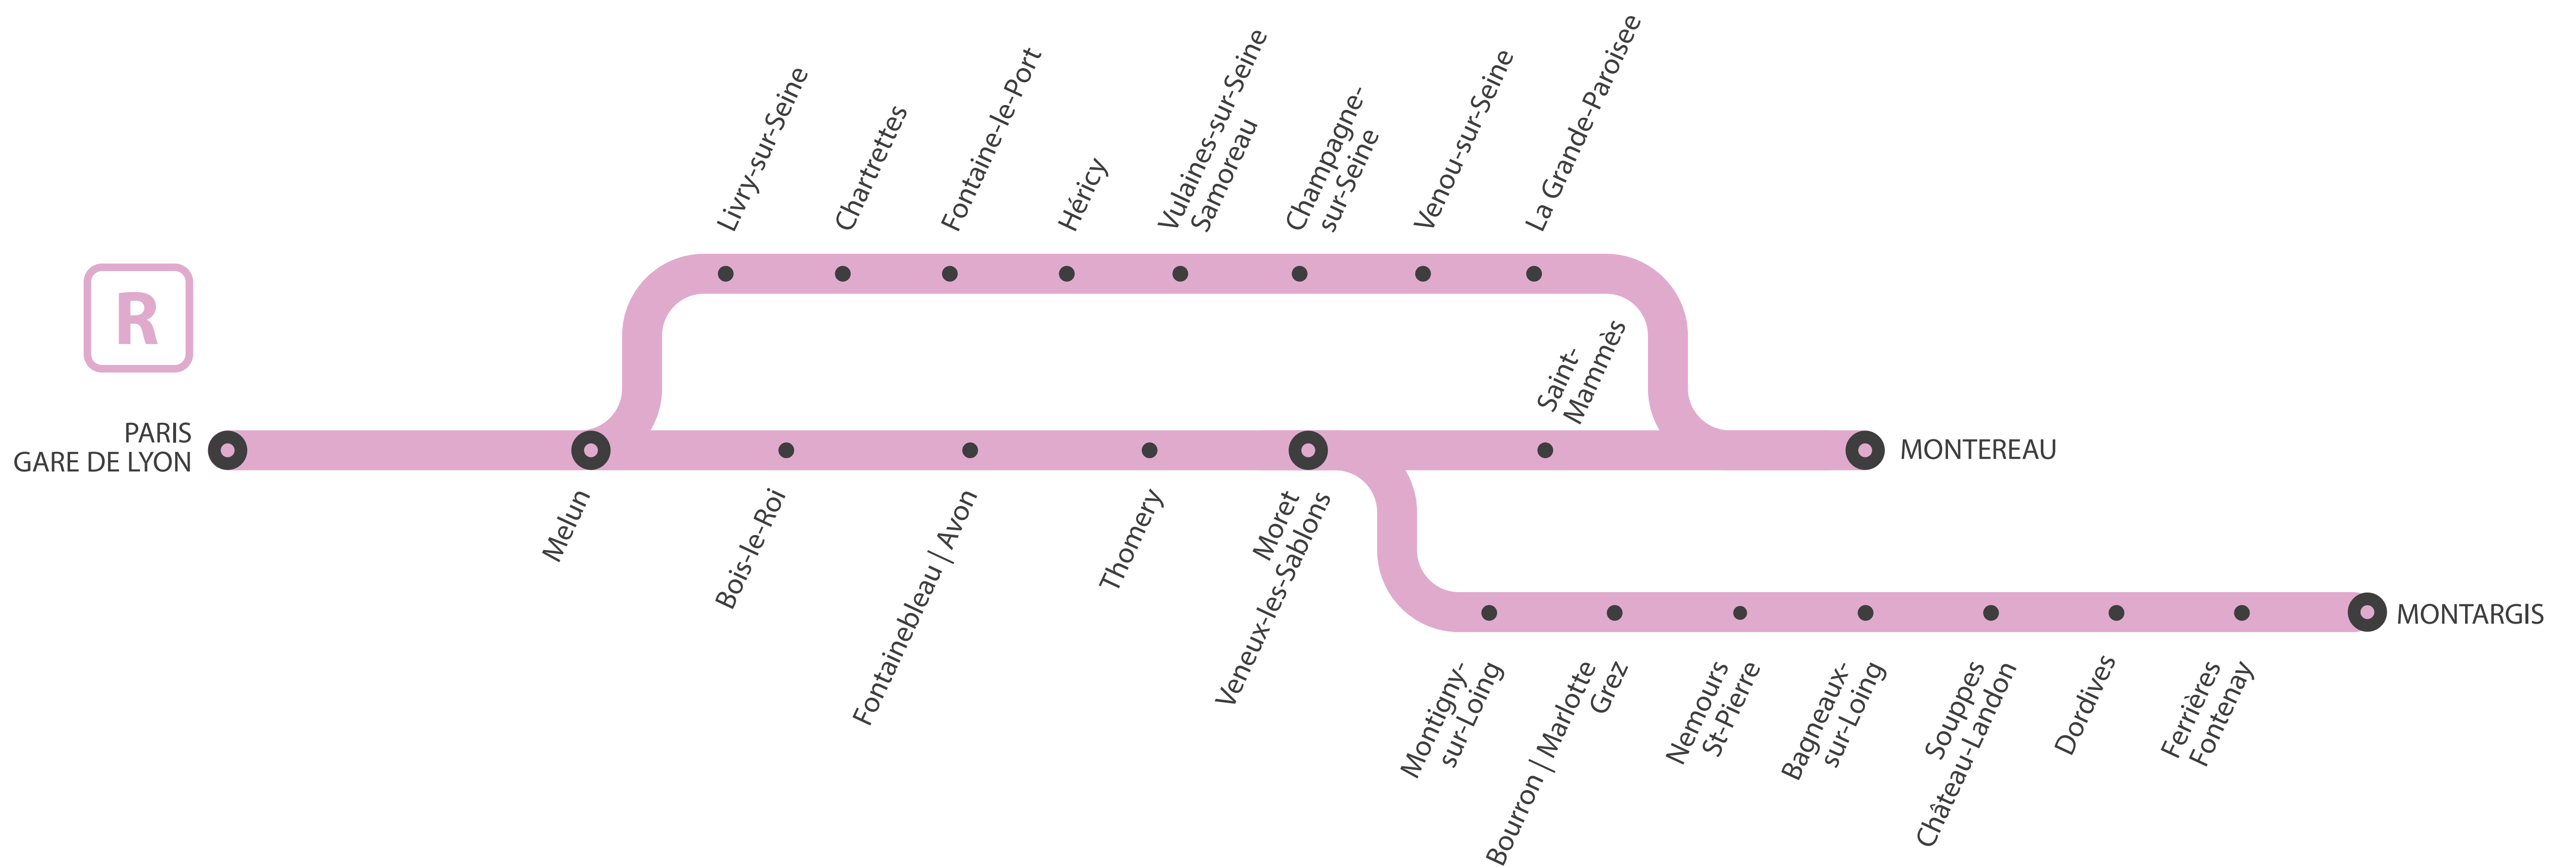

INFO TRAVAUX

LES HORAIRES DE VOS TRAINS SONT MODIFIÉS LE SAMEDI TOUTE LA JOURNÉE ENTRE PARIS LYON ET MONTEREAU/MONTARGIS

JANVIER

19

+ D'INFORMATION

- au guichet
- sur l'appli SNCF
- sur maligneR.transilien.com
- sur @LigneR_SNCF
- sur transilien.com

Les horaires sont avancés de 3 à 9 minutes au départ de Paris Lyon.
Les horaires sont retardés de 2 à 7 minutes à l'arrivée à Paris Lyon.

COVOITURAGE 

Pendant les travaux, covoiturez.
Transilien vous offre votre trajet.*
*Offre soumise à conditions