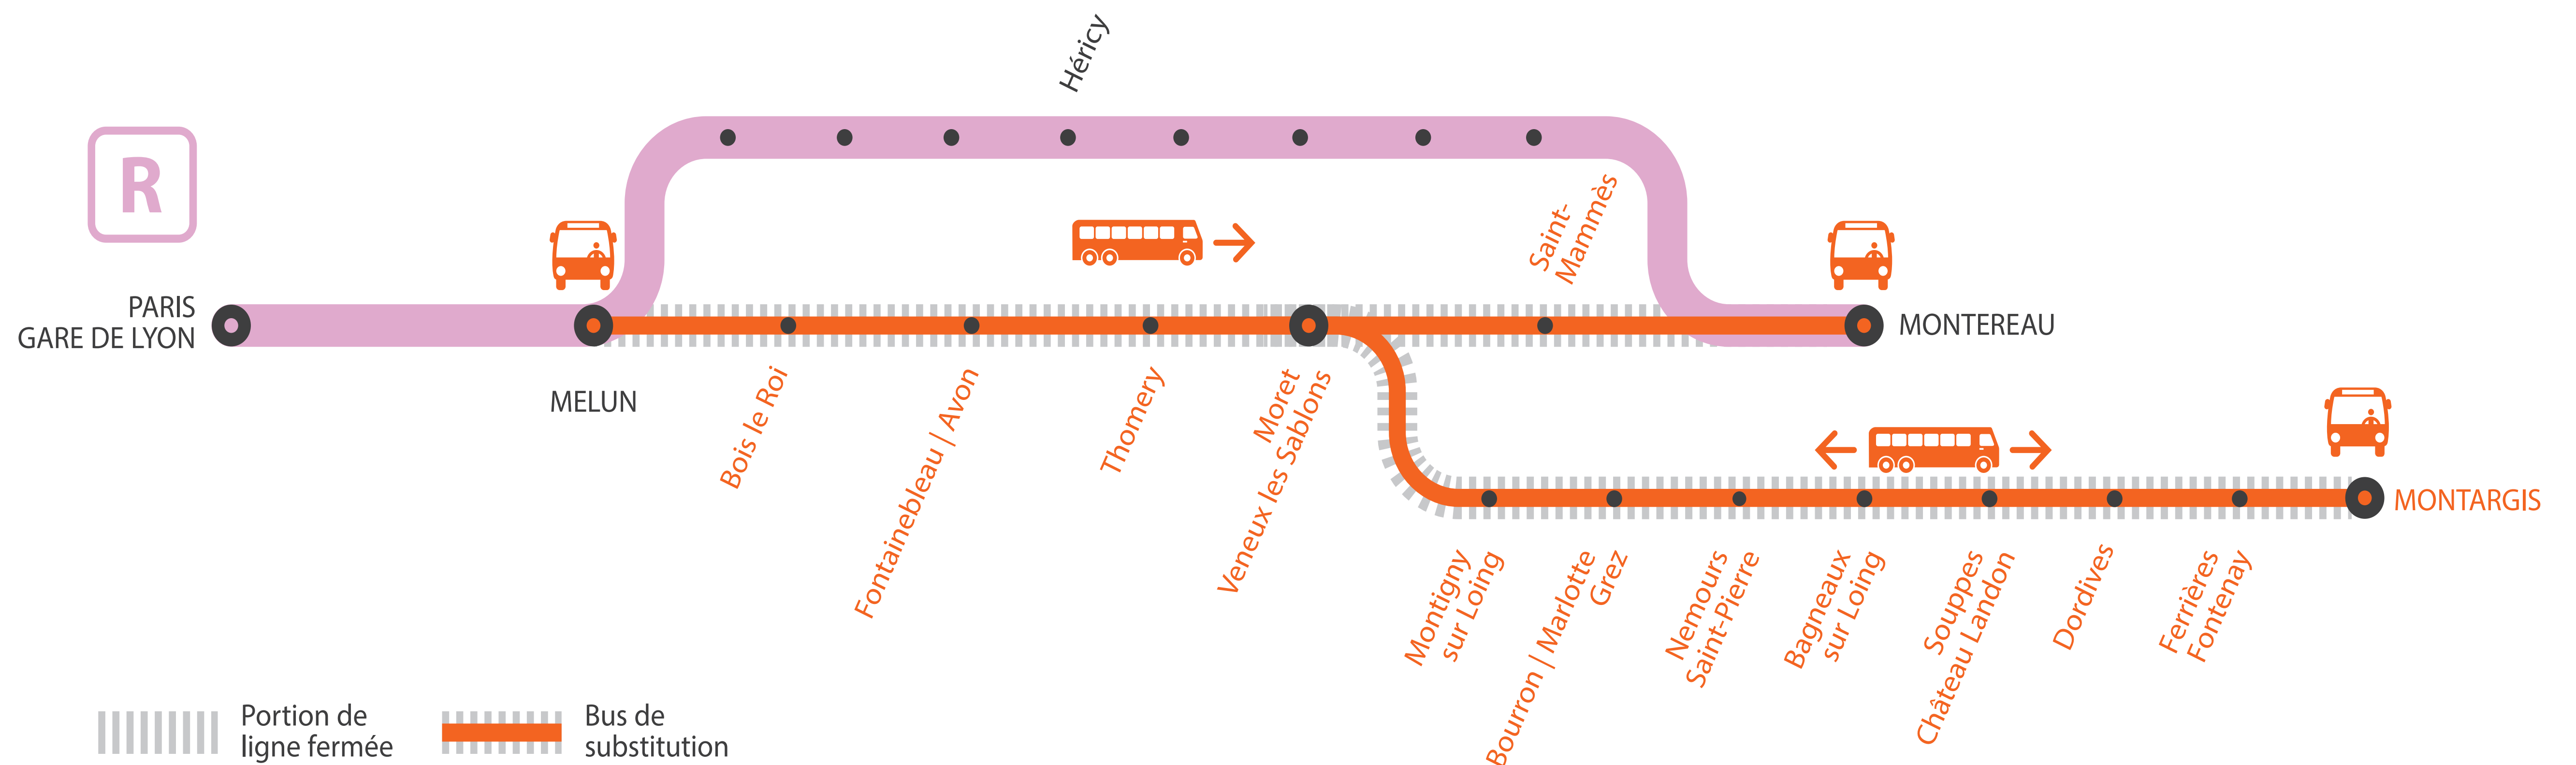

INFO TRAVAUX

AUCUN TRAIN À PARTIR DE 23H00

ENTRE MELUN ET MONTEREAU/MONTARGIS
VIA MORET

JANVIER

7
au **11**

+ D'INFORMATION

- au guichet
- sur @LigneR_SNCF
- sur l'appli SNCF
- sur transilien.com
- sur maligneR.transilien.com

BUS DE SUBSTITUTION / ALLONGEMENT DE TRAJET

- Melun Montereau via Moret **+ 55MIN**
- Melun Montargis **+ 15MIN**
à + 1H25

COVOITURAGE

Pendant les travaux, covoiturez.
Transilien vous offre votre trajet.*

*Offre soumise à conditions

PREMIERS ET DERNIERS TRAINS À CIRCULER NORMALEMENT

MA GARE DE DÉPART	DIRECTION	DERNIER TRAIN	PREMIER TRAIN
BAGNEAUX-SUR-LOING	➔ PARIS GARE DE LYON	22:30	05:09*
	➔ MONTARGIS	23:28	7:27
BOIS-LE-ROI	➔ PARIS GARE DE LYON	23:39	05:50*
	➔ MONTARGIS	22:48	6:48
BOURRON-MARLOTTE-GREZ	➔ PARIS GARE DE LYON	22:42	05:21*
	➔ MONTARGIS	23:16	7:15
DORDIVES	➔ PARIS GARE DE LYON	22:19	04:57*
	➔ MONTARGIS	23:40	7:39
FERRIÈRES-FONTENAY	➔ PARIS GARE DE LYON	22:13	04:52*
	➔ MONTARGIS	23:46	7:45
FONTAINEBLEAU-AVON	➔ PARIS GARE DE LYON	23:32	05:43*
	➔ MONTARGIS	22:55	6:55
MELUN	➔ MONTARGIS	23:25	8:26
	➔ PARIS GARE DE LYON	23:45	05:56*
MONTARGIS	➔ PARIS GARE DE LYON	22:42	6:42
	➔ MONTARGIS	23:12	8:13
MONTEREAU	➔ PARIS GARE DE LYON	22:04	04:42*
	➔ PARIS GARE DE LYON	23:13	5:44

MA GARE DE DÉPART	DIRECTION	DERNIER TRAIN	PREMIER TRAIN
MONTIGNY-SUR-LOING	➔ PARIS GARE DE LYON	22:46	05:25*
	➔ MONTARGIS	23:12	7:11
MORET-VENEUX-LES-SABLONS	➔ PARIS GARE DE LYON	23:24	05:34*
	➔ MONTARGIS	23:04	7:04
NEMOURS-ST-PIERRE	➔ PARIS GARE DE LYON	22:36	05:15*
	➔ MONTARGIS	23:23	7:22
PARIS GARE DE LYON	➔ MONTARGIS	22:46	7:46
	➔ MONTARGIS	22:42	6:16
SAINT-MAMMÉS	➔ PARIS GARE DE LYON	23:21	5:51
	➔ MONTARGIS	23:34	8:35
SOUPPES-CHÂTEAU-LONDON	➔ PARIS GARE DE LYON	22:24	05:02*
	➔ MONTARGIS	23:35	7:34
THOMERY	➔ PARIS GARE DE LYON	22:58	05:38*
	➔ MONTARGIS	23:00	7:00