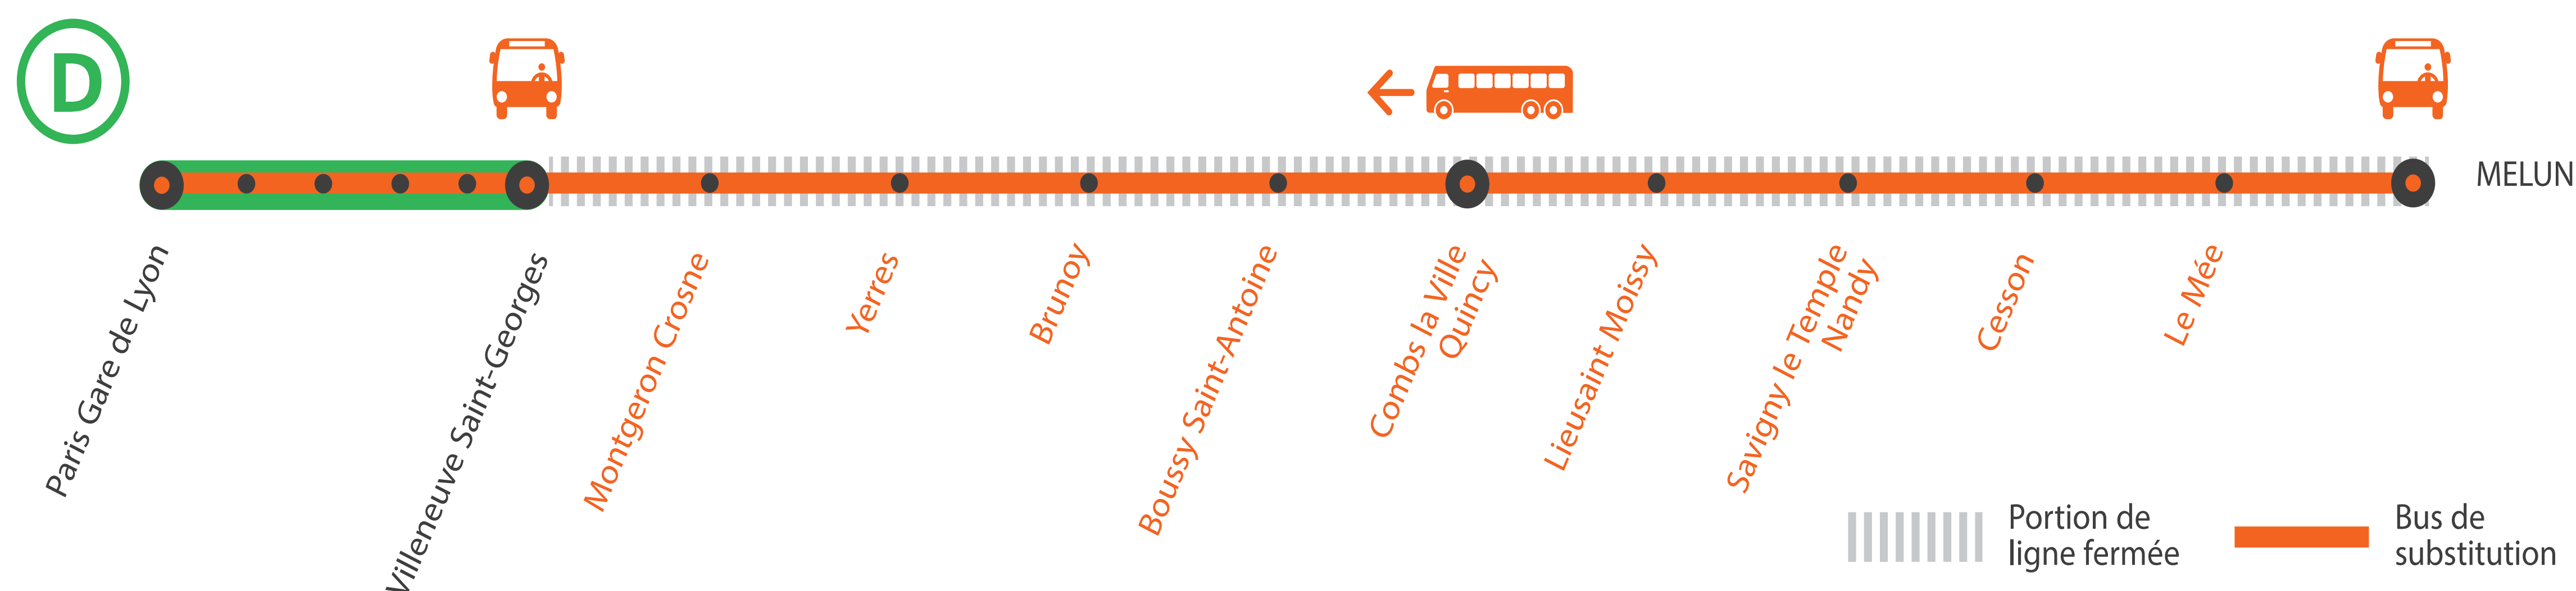

INFO TRAVAUX

WEEK
END

AFFICHE ACTUALISÉE
LE 28/12/2018

À PARTIR DE 22H00 MODIFICATION DES HORAIRES DE VILLENEUVE SAINT-GEORGES À MELUN

LES TRAINS SONT SANS ARRÊT ENTRE MELUN ET VILLENEUVE SAINT-GEORGES

JANVIER

13
et 20

+ D'INFORMATION

- au guichet
- sur l'appli SNCF
- sur [maligned.transilien.com](https://www.maligned.transilien.com)
- sur @RERD_SNCF
- sur [transilien.com](https://www.transilien.com)

BUS DE SUBSTITUTION / ALLONGEMENT DE TRAJET

Melun

Villeneuve
Saint-Georges **+1H10MN**

COVOITURAGE ID VROOM

Pendant les travaux, covoiturez.
Transilien vous offre votre trajet.*

*Offre soumise à conditions

DERNIERS TRAINS À CIRCULER NORMALEMENT

Ma gare de départ	DIRECTION	DERNIER TRAIN	PREMIER TRAIN LUNDI 14/01	PREMIER TRAIN LUNDI 21/01
PARIS-GARE-DE-LYON RER D	➤ MELUN	0:37	5:36	5:36
MAISONS-ALFORT-ALFORTVILLE	➤ PARIS GARE DE LYON	0:28	4:54	4:54
	➤ MELUN	00:44	5:43	5:43
CRÉTEIL POMPADOUR	➤ PARIS GARE DE LYON	22:30	5:00	5:00
	➤ MELUN	22:20	5:47	5:47
VILLENEUVE SAINT-GEORGES	➤ PARIS GARE DE LYON	00:23	4:41	4:41
	➤ MELUN	0:54	5:54	4:54
	➤ PARIS GARE DE LYON	22:12	5:16	4:36
MONTGERON-CROSNE	➤ MELUN	23:10	5:59	5:59
	➤ PARIS GARE DE LYON	22:09	5:13	4:33
YERRES	➤ MELUN	23:19	6:02	6:02
	➤ PARIS GARE DE LYON	22:06	5:09	4:30
BRUNOY	➤ MELUN	23:22	6:05	6:05
	➤ PARIS GARE DE LYON	22:02	5:06	4:26
BOUSSY-SAINT-ANTOINE	➤ MELUN	1:09	6:08	6:08
	➤ PARIS GARE DE LYON	21:59	5:03	4:23
COMBS-LA-VILLE QUINCY	➤ MELUN	1:12	6:11	6:11
	➤ PARIS GARE DE LYON	21:55	4:58	4:18
LIEUSAIN-MOÏSSY	➤ MELUN	1:17	6:16	6:16
	➤ PARIS GARE DE LYON	21:51	4:54	4:14
SAVIGNY-LE-TEMPLE NANDY	➤ MELUN	1:21	6:20	6:20
	➤ PARIS GARE DE LYON	21:47	4:50	4:10
CESSON	➤ MELUN	1:25	6:24	6:24
	➤ PARIS GARE DE LYON	21:43	4:46	4:06
LE MÉE	➤ MELUN	1:29	6:28	6:28
MELUN	➤ PARIS GARE DE LYON	21:39	4:43	4:03