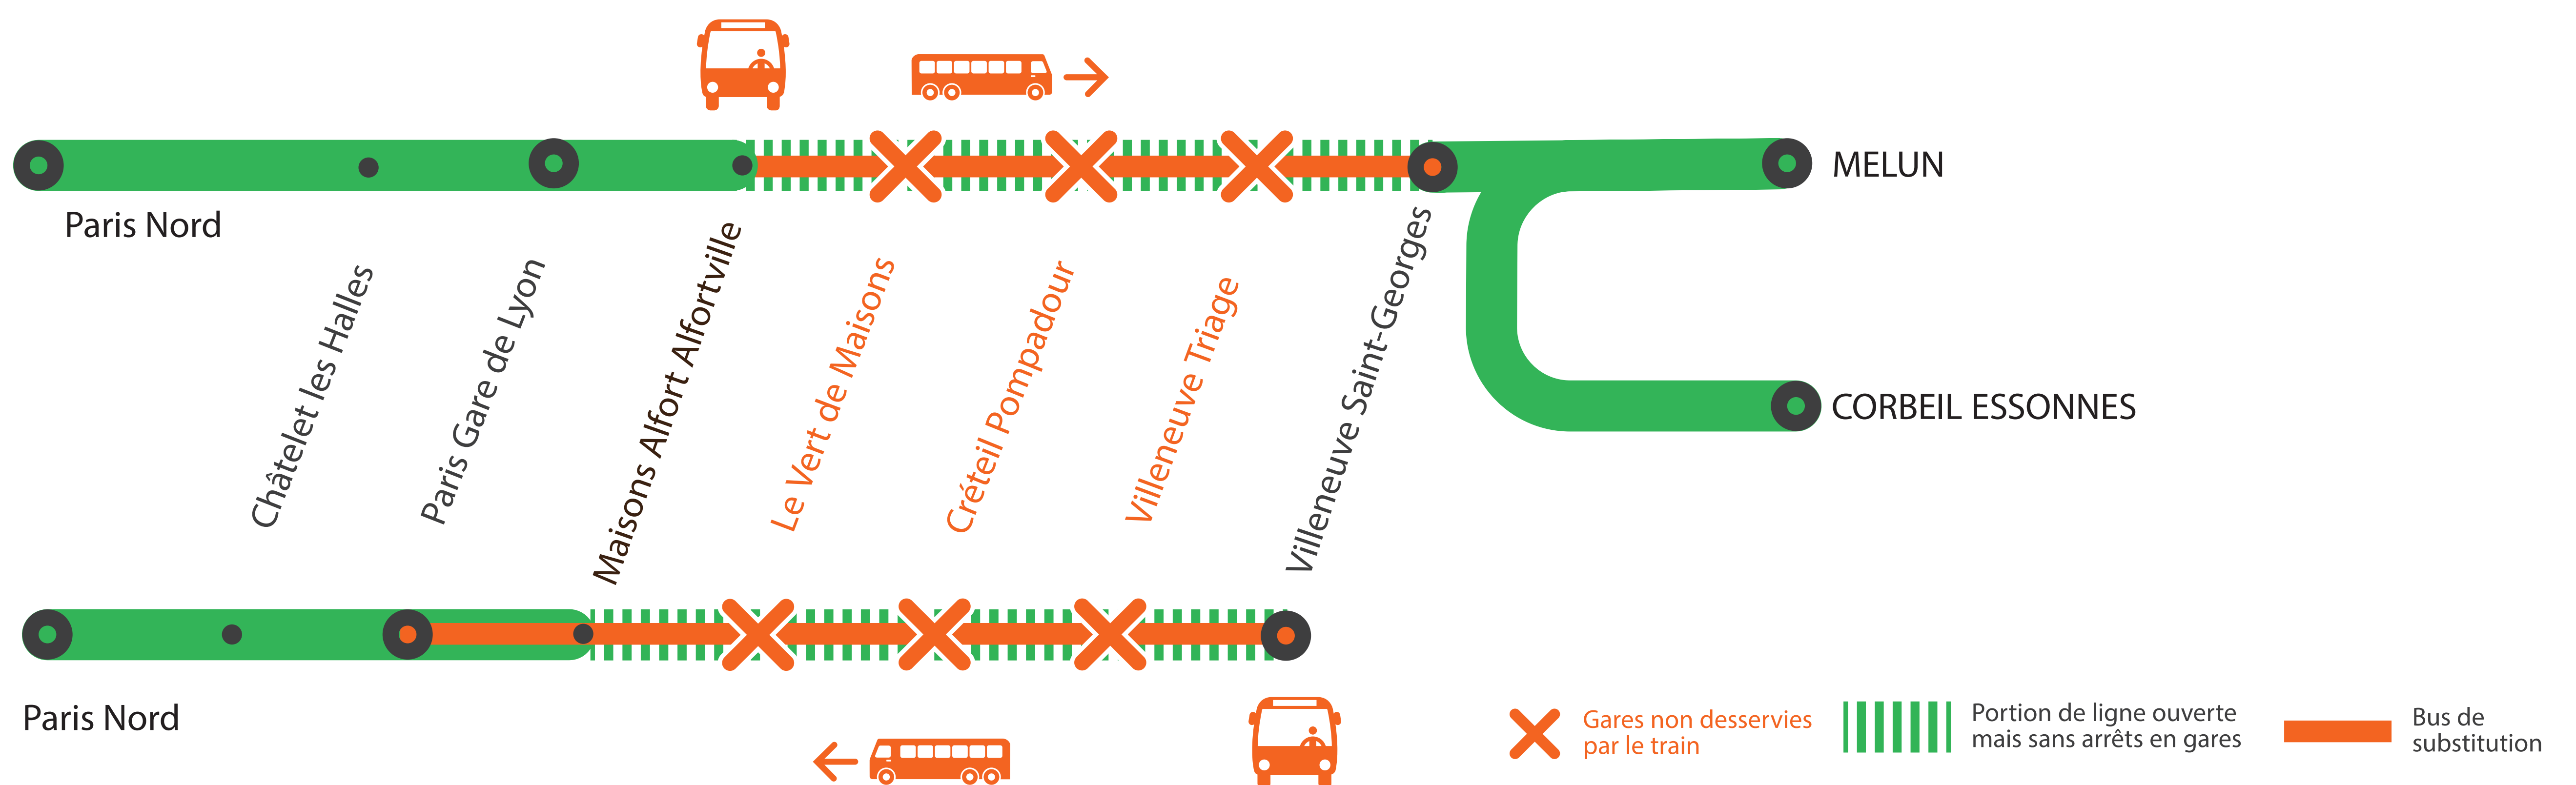

INFO TRAVAUX

LE VERT DE MAISONS, CRÉTEIL POMPADOUR ET VILLENEUVE TRIAGE NON DESSERVIES DE 22H40 À 4H50 EN SEMAINE

JANVIER

2

au **25**

+ D'INFORMATION

- ➔ au guichet
- ➔ sur l'appli SNCF
- ➔ sur [maligned.transilien.com](https://www.maligned.transilien.com)
- ➔ sur @RERD_SNCF
- ➔ sur [transilien.com](https://www.transilien.com)

BUS DE SUBSTITUTION / ALLONGEMENT DE TRAJET

Maisons Alfort Villeneuve Saint-Georges

+20 MIN

COVOITURAGE

Pendant les travaux, covoiturez. Transilien vous offre votre trajet.*

*Offre soumise à conditions

DERNIERS TRAINS À CIRCULER NORMALEMENT

Ma gare de départ	DIRECTION	DERNIER TRAIN	PREMIER TRAIN lundi	PREMIER TRAIN mardi à vendredi
LE VERT-DE-MAISONS	➔ PARIS GARE DE LYON	22:44	4:51	5:03
	➔ CORBEIL-ESSONNES	22:38	5:10	5:10
CRÉTEIL-POMPADOUR	➔ PARIS GARE DE LYON	22:41	4:48	5:00
	➔ MELUN	22:20	5:47	5:47*
VILLENEUVE-TRIAGE	➔ CORBEIL-ESSONNES	22:42	5:14	5:14
	➔ PARIS GARE DE LYON	22:38	4:44	4:57
	➔ CORBEIL-ESSONNES	22:46	5:18	5:18

* L'horaire change le samedi