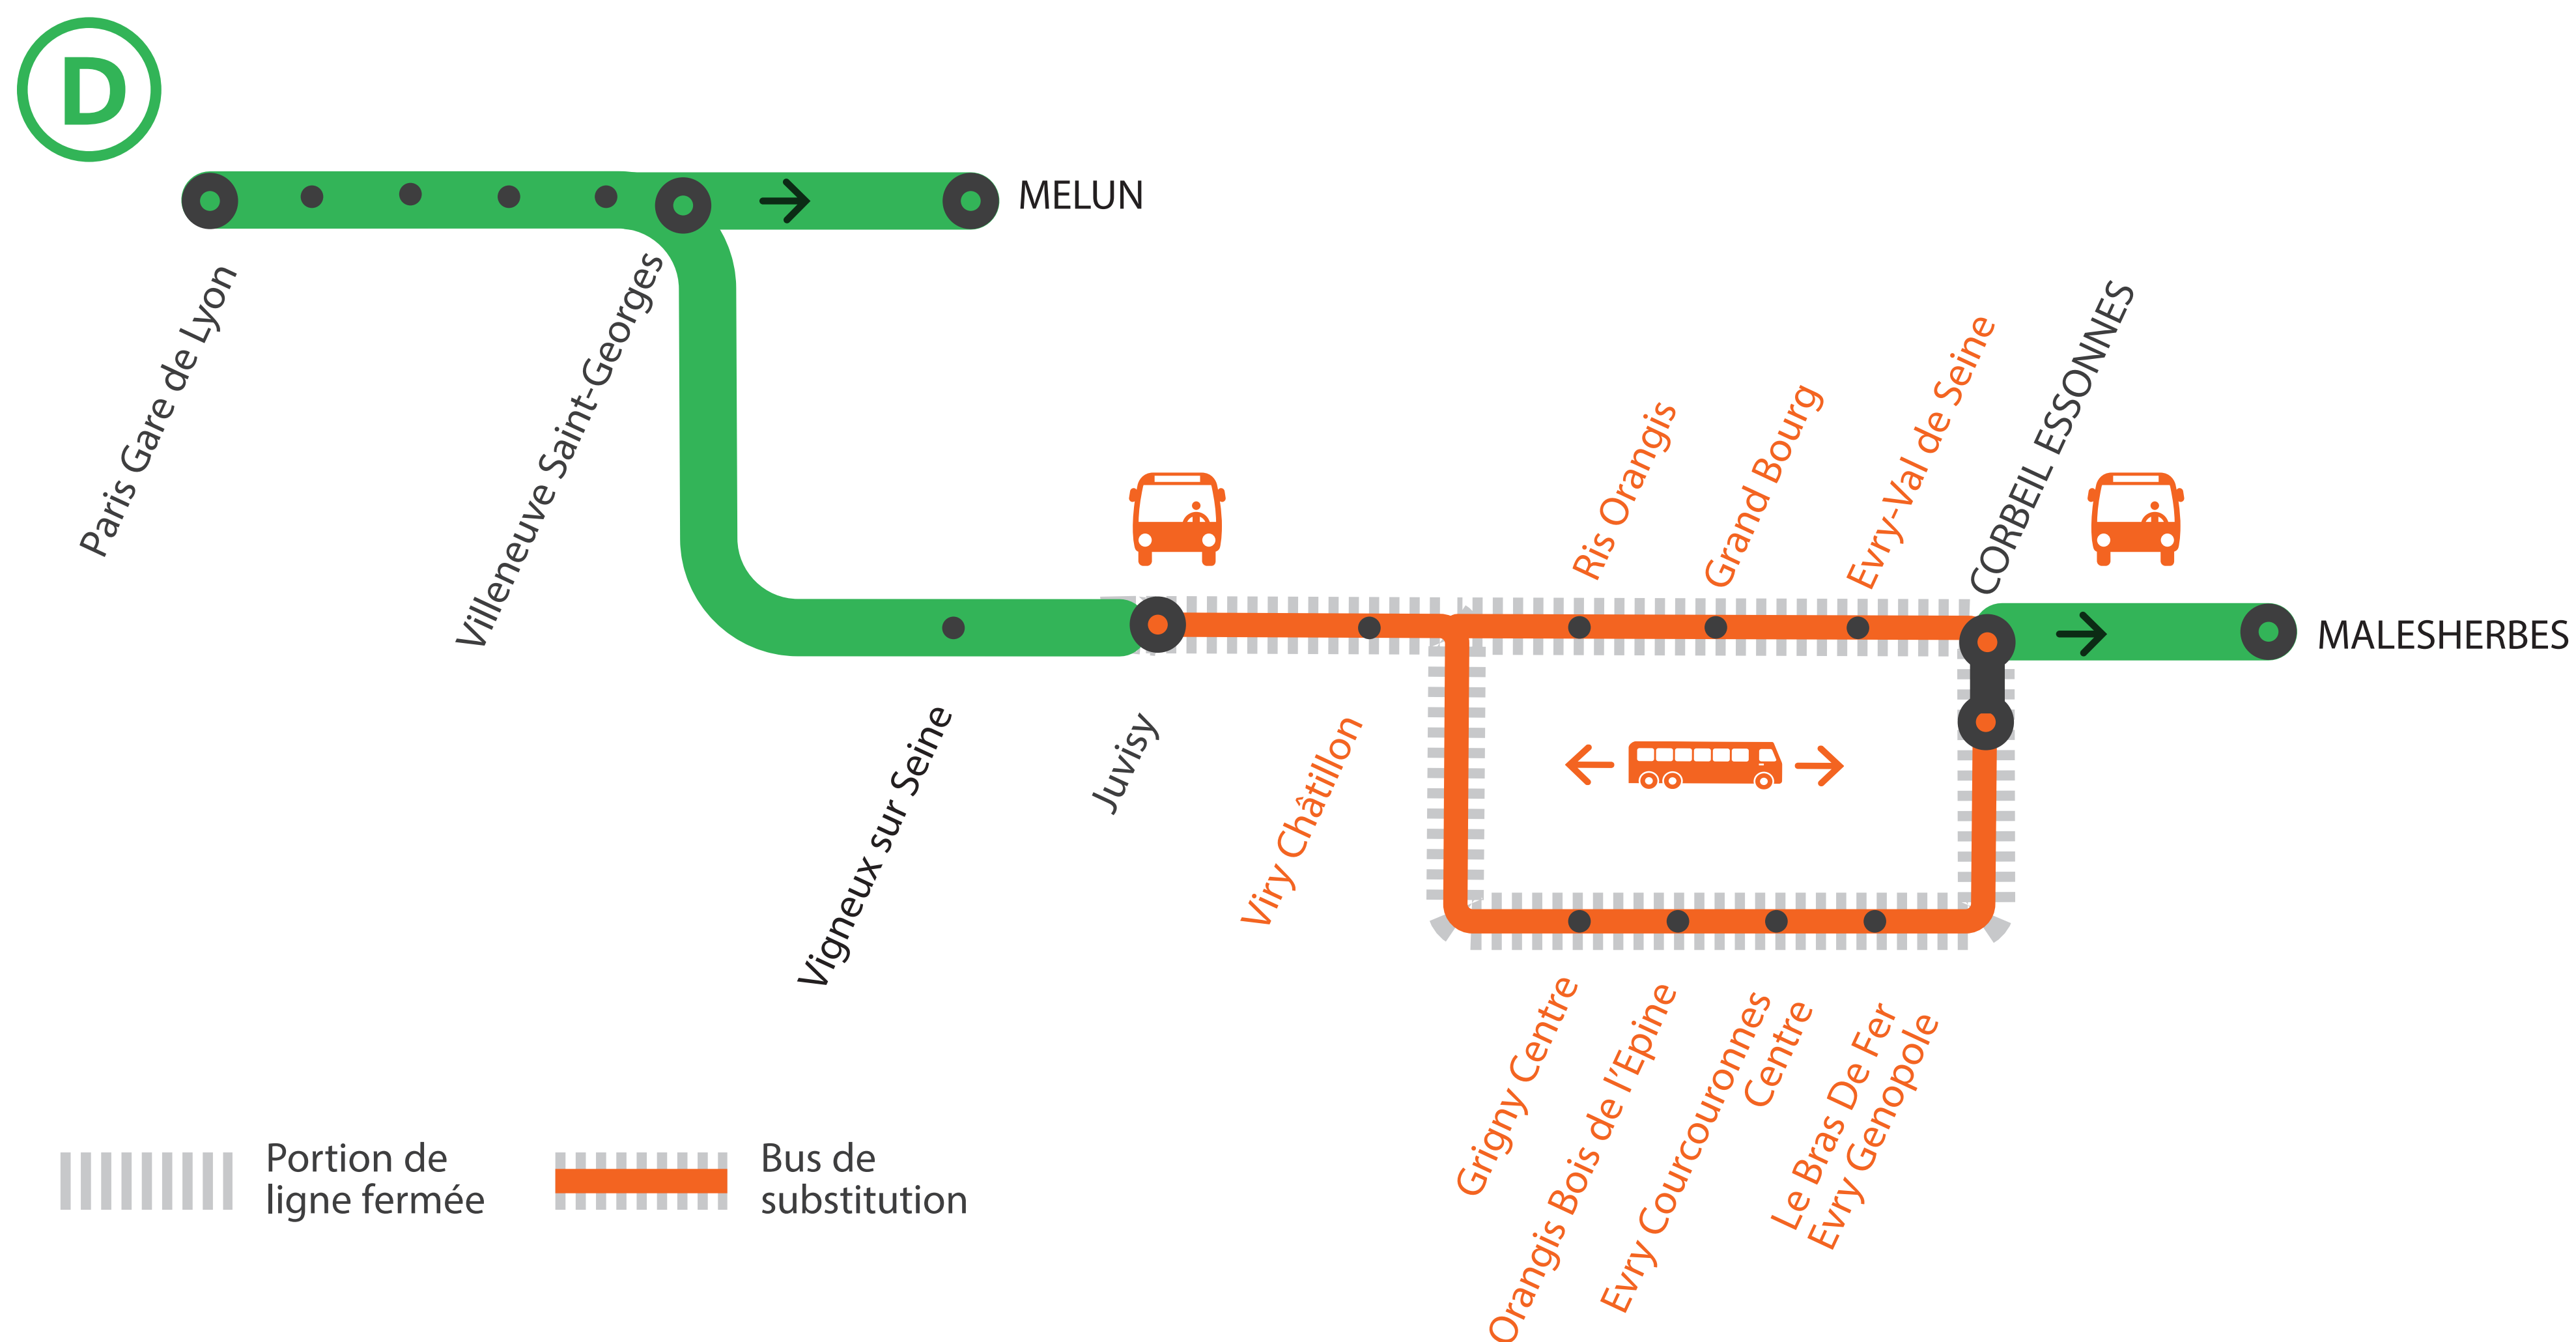

INFO TRAVAUX

MODIFICATION DE LA DESSERTE À PARTIR DE 23H00 ET AUCUN TRAIN À PARTIR DE 23H30 ENTRE JUVISY ET CORBEIL ESSONNES EN SEMAINE

JANVIER
02
au **24**
JANV. FÉV.
28
au **1^{er}**

+ D'INFORMATION

- au guichet
- sur l'appli SNCF
- sur [maligned.transilien.com](https://www.maligned.transilien.com)
- sur @RERD_SNCF
- sur [transilien.com](https://www.transilien.com)

BUS DE SUBSTITUTION / ALLONGEMENT DE TRAJET

- Juvisy ← → Corbeil Essonnes via Évry Courcouronnes **+ 40 MIN**
- Juvisy ← → Corbeil Essonnes via Ris Orangis **+ 35 MIN**

COVOITURAGE ID VROOM

Pendant les travaux, covoiturez.
Transilien vous offre votre trajet.*

*Offre soumise à conditions

Ma gare de départ	DIRECTION	DERNIER TRAIN	PREMIER TRAIN
PARIS-GARE-DE-LYON RER D	➔ CORBEIL-ESSONNES	01:00	5:01
MAISONS-ALFORT-ALFORTVILLE	➔ PARIS GARE DE LYON	00:36	4:54
	➔ CORBEIL-ESSONNES	01:08	5:08
LE VERT-DE-MAISONS	➔ PARIS GARE DE LYON	22:44	4:51
	➔ CORBEIL-ESSONNES	22:38	5:10
CRÉTEIL-POMPADOUR	➔ PARIS GARE DE LYON	22:41	4:48
	➔ CORBEIL-ESSONNES	22:42	5:14
VILLENEUVE-TRIAGE	➔ PARIS GARE DE LYON	22:38	4:44
	➔ CORBEIL-ESSONNES	22:46	5:18
VILLENEUVE-ST-GEORGES	➔ PARIS GARE DE LYON	00:28	4:41
	➔ CORBEIL-ESSONNES	23:04	5:21
VIGNEUX-SUR-SEINE	➔ PARIS GARE DE LYON	00:24	4:49
	➔ CORBEIL-ESSONNES	23:10	5:25
JUVISY	➔ PARIS GARE DE LYON	00:19	4:45
	➔ CORBEIL-ESSONNES	23:19	5:29
VIRY-CHÂTILLON	➔ JUVISY	23:06	4:42
	➔ CORBEIL-ESSONNES	23:22	5:32
RIS-ORANGIS	➔ JUVISY	23:02	4:47
	➔ CORBEIL-ESSONNES	23:26	6:02
GRAND BOURG	➔ JUVISY	22:58	4:43
	➔ CORBEIL-ESSONNES	23:29	6:05
ÉVRY VAL DE SEINE	➔ JUVISY	22:55	4:40
	➔ CORBEIL-ESSONNES	23:33	6:08
GRIGNY-CENTRE	➔ PARIS GARE DE LYON	23:08	4:38
	➔ CORBEIL-ESSONNES	23:03	5:35
ORANGIS-BOIS-DE-L'ÉPINE	➔ PARIS GARE DE LYON	23:05	4:35
	➔ CORBEIL-ESSONNES	23:07	5:39
ÉVRY-COURCOURONNES	➔ PARIS GARE DE LYON	23:02	4:32
	➔ CORBEIL-ESSONNES	23:10	5:42
LE BRAS-DE-FER	➔ PARIS GARE DE LYON	22:59	4:29
	➔ CORBEIL-ESSONNES	23:13	5:45
CORBEIL-ESSONNES	➔ PARIS GARE DE LYON	23:06	4:25