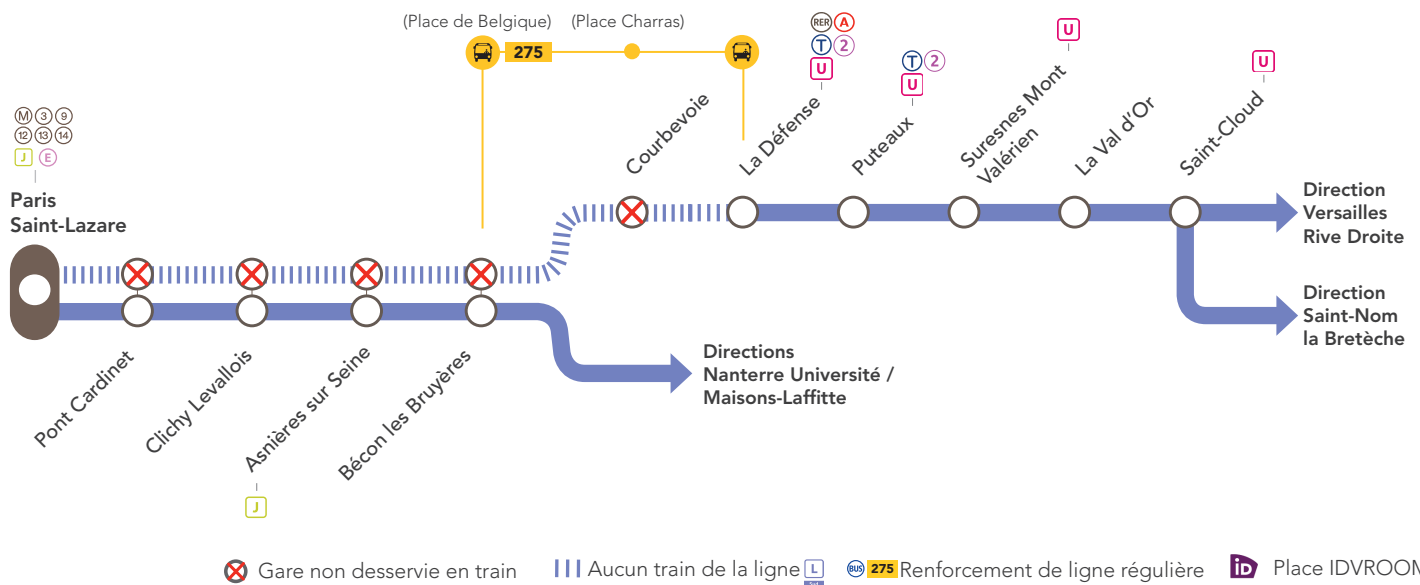

## LIGNE **L** FERMÉE

Sud

### ENTRE PARIS SAINT-LAZARE & LA DÉFENSE

JANV.

7  
au 18

+ D'INFOS

- sur l'appli SNCF
- sur le blog de la ligne
- en gare
- sur Transilien.com

🕒 RENFORCEMENT DE LIGNE RÉGULIÈRE / ALLONGEMENT DU TEMPS DE TRAJET

Place de Belgique ← 🚌 **275** → La Défense

+ 20 MIN

🚗 COVOITURAGE / **idVROOM**

Pendant les travaux  
covoiturez avec idvroom.com  
Transilien vous offre\* le trajet  
\*offre soumise à conditions.

### DERNIERS TRAINS LES VENDREDIS\*

GARES de départ	DIRECTIONS	DERNIERS TRAINS
Saint-Nom la Bretèche	→ Paris Saint-Lazare	22:18
Paris Saint-Lazare	→ Saint-Nom la Bretèche	22:41
Versailles Rive Droite	→ Paris Saint-Lazare	22:12
Paris Saint-Lazare	→ Versailles Rive Droite	22:26