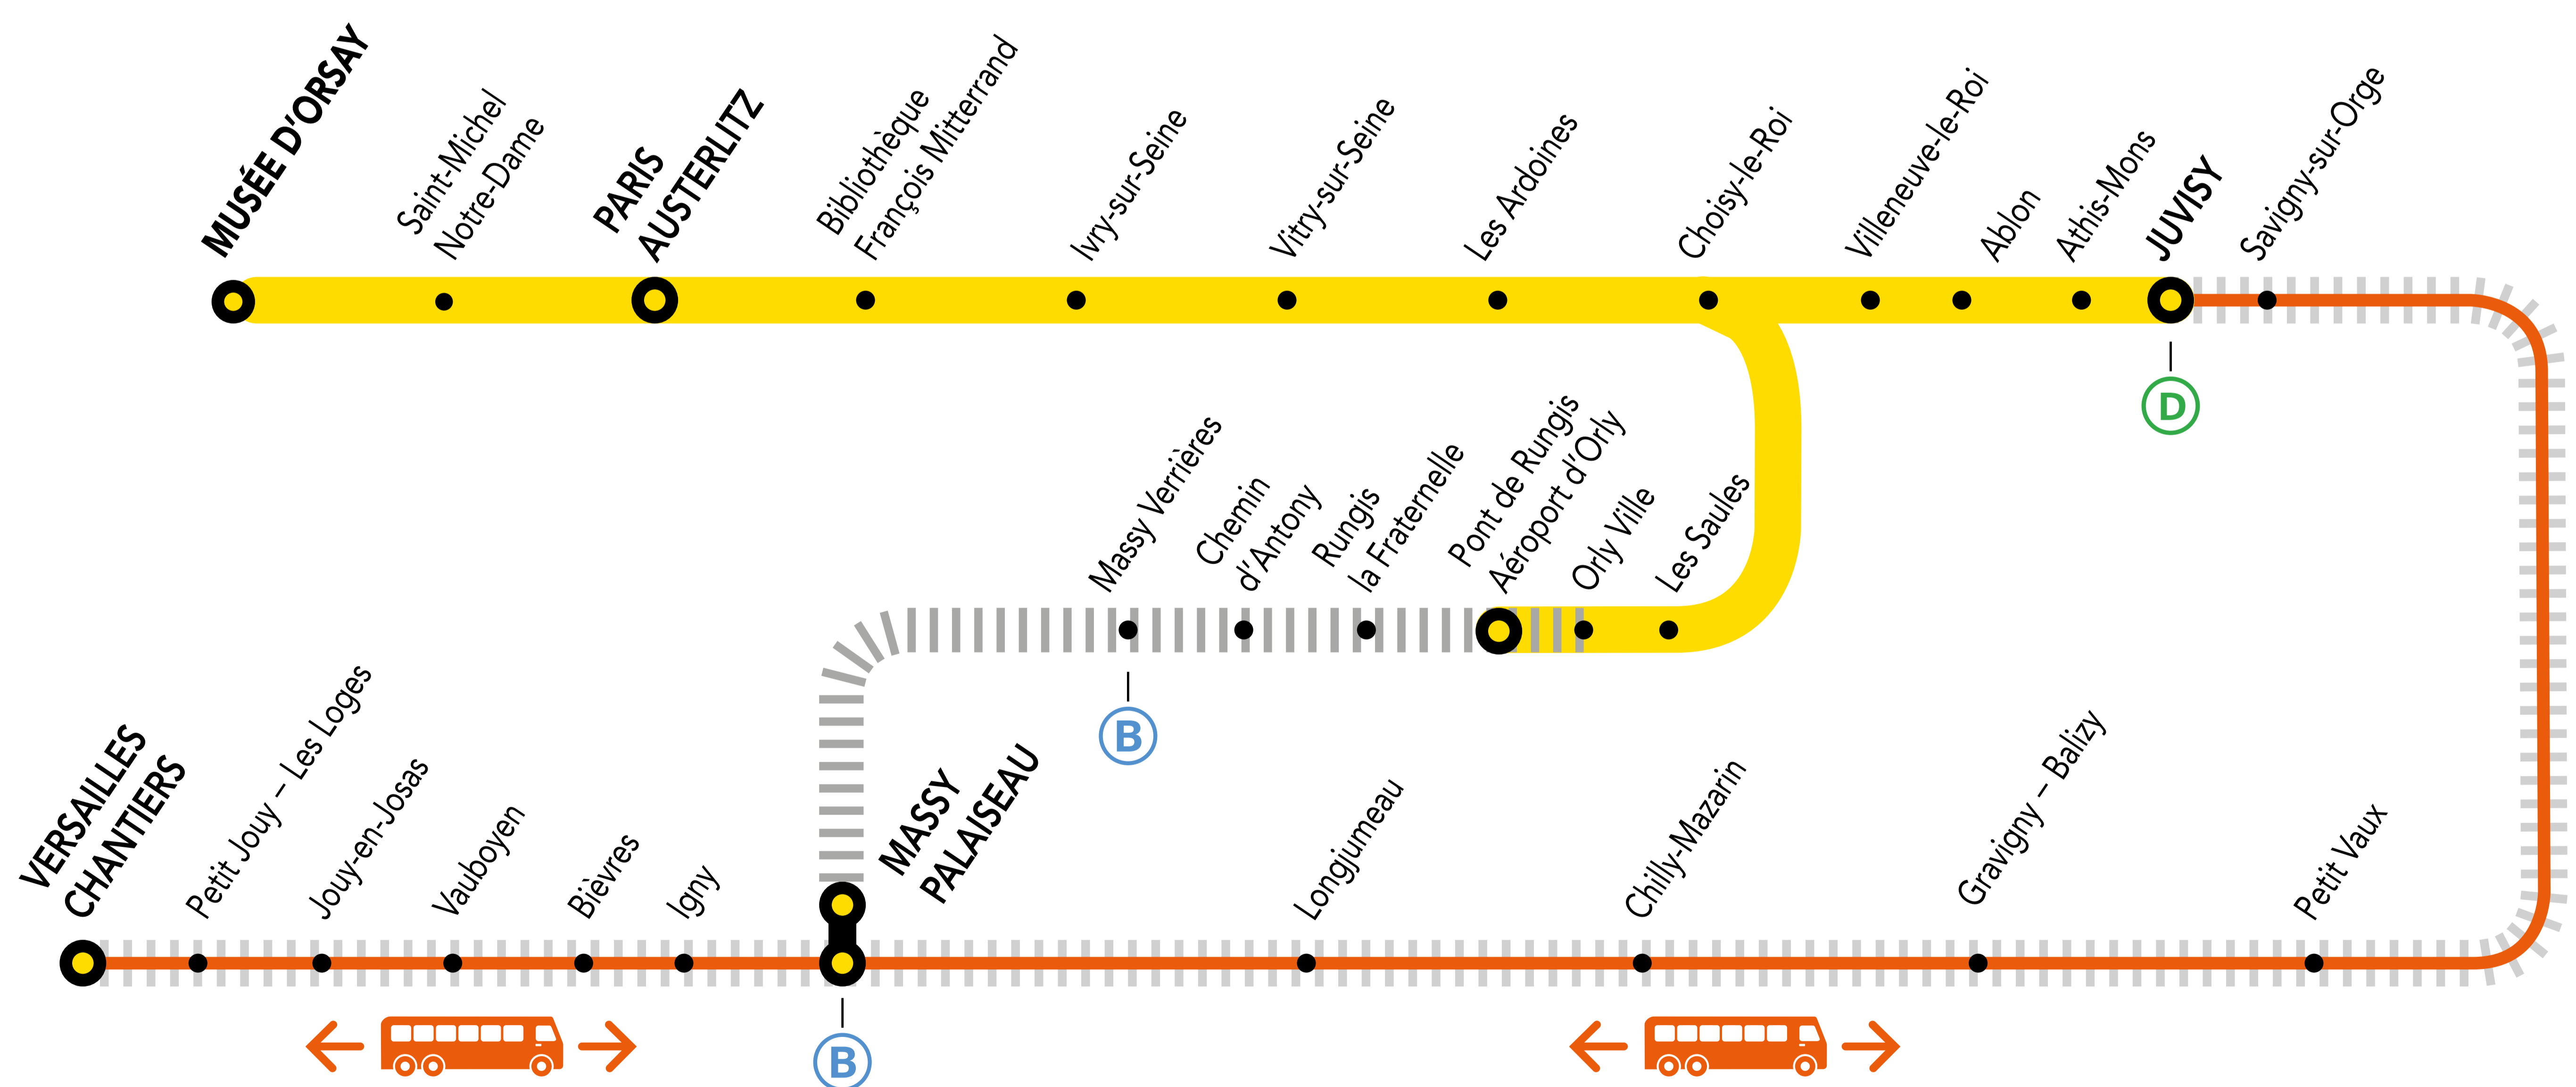

## AUCUN TRAIN ENTRE JUVISY ET VERSAILLES-CHANTIERS

JANV.

19  
et 20

SAMEDI  
DIMANCHE

### + D'INFORMATION

➤ au guichet

➤ sur les applis SNCF et Ma Ligne C

➤ sur [transilien.com](http://transilien.com)

➤ sur [malignec.transilien.com](http://malignec.transilien.com)

● Circulation normale    ▨ Portion de ligne impactée    — Bus de substitution

#### BUS DE SUBSTITUTION / ALLONGEMENT DE TRAJET

VERSAILLES – CHANTIERS ← → MASSY – PALAISEAU + 35 MIN  
 MASSY PALAISEAU ← → JUVISY + 36 MIN

**IDVROOM.COM**

PARTENAIRES

PENDANT LES TRAVAUX, COVOITUREZ AVEC IDVROOM