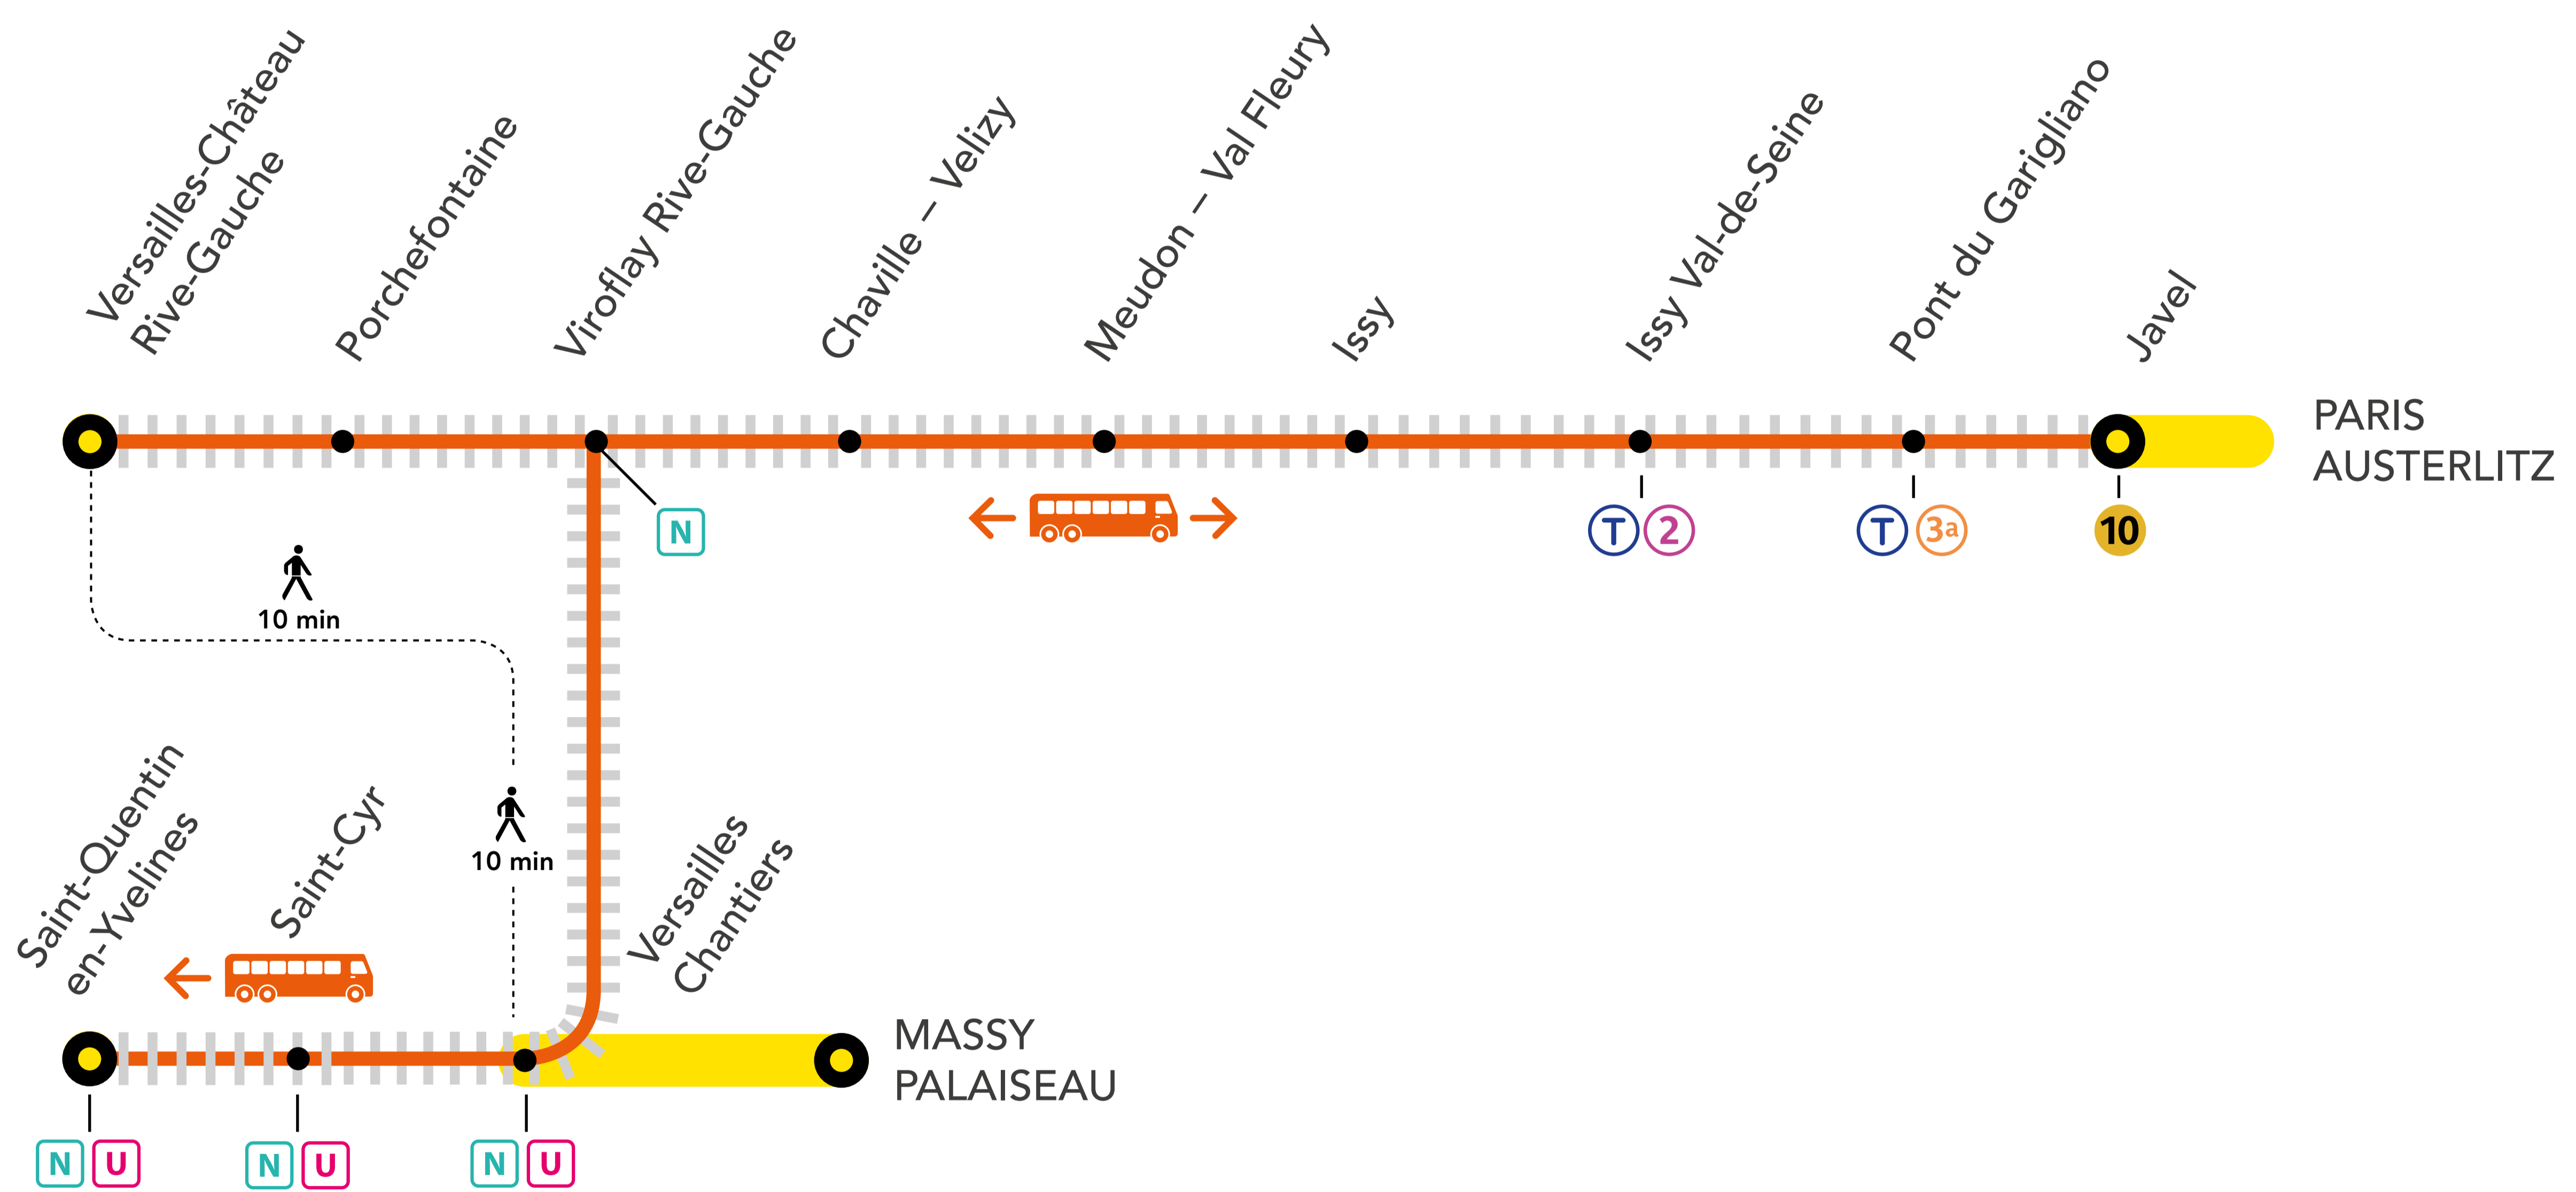

## AUCUN TRAIN À PARTIR DE 22H30 ENTRE VERSAILLES-CHÂTEAU RIVE-GAUCHE ET JAVEL LE DERNIER TRAIN SARA EST SUPPRIMÉ ENTRE JAVEL ET ST QUENTIN-EN-YVELINES

JANV.

07  
au 25

du LUNDI  
au VENDREDI

### + D'INFORMATION

➔ au guichet

➔ sur les applis SNCF et Ma Ligne C

➔ sur transilien.com

➔ sur malignec.transilien.com

Circulation normale

Bus de substitution

Portion de ligne fermée

### ALLONGEMENT DE TRAJET

JAVEL ➔ SAINT-QUENTIN-EN-YVELINES **+30 MIN**  
JAVEL ← ➔ VERSAILLES-CHÂTEAU RIVE G **+30 MIN**

id VROOM.COM SNCF

PARTENAIRES

PENDANT LES TRAVAUX, COVOITUREZ AVEC idVROOM  
TRANSILNIEN VOUS OFFRE VOTRE TRAJET !  
Retrouvez toutes les informations sur l'offre sur idvroom.com/

### DERNIERS TRAINS À CIRCULER NORMALEMENT

GARES de départ

par ordre alphabétique

EN DIRECTION DE

DERNIER TRAIN

TYPE DE TRAIN

Javel	➔ Versailles-Château Rive-Gauche	23:12	VICK
	➔ Saint-Quentin-en-Yvelines	23:02	SARA
Saint-Quentin-en-Yvelines	➔ Javel	22:40	ELBA
Versailles-Château Rive-Gauche	➔ Javel	22:25	JILL
	➔ Versailles-Château Rive-Gauche	22:54	ELBA
Viroflay Rive-Gauche	➔ Versailles-Château Rive-Gauche	23:29	VICK
	➔ Saint-Quentin-en-Yvelines	23:22	SARA