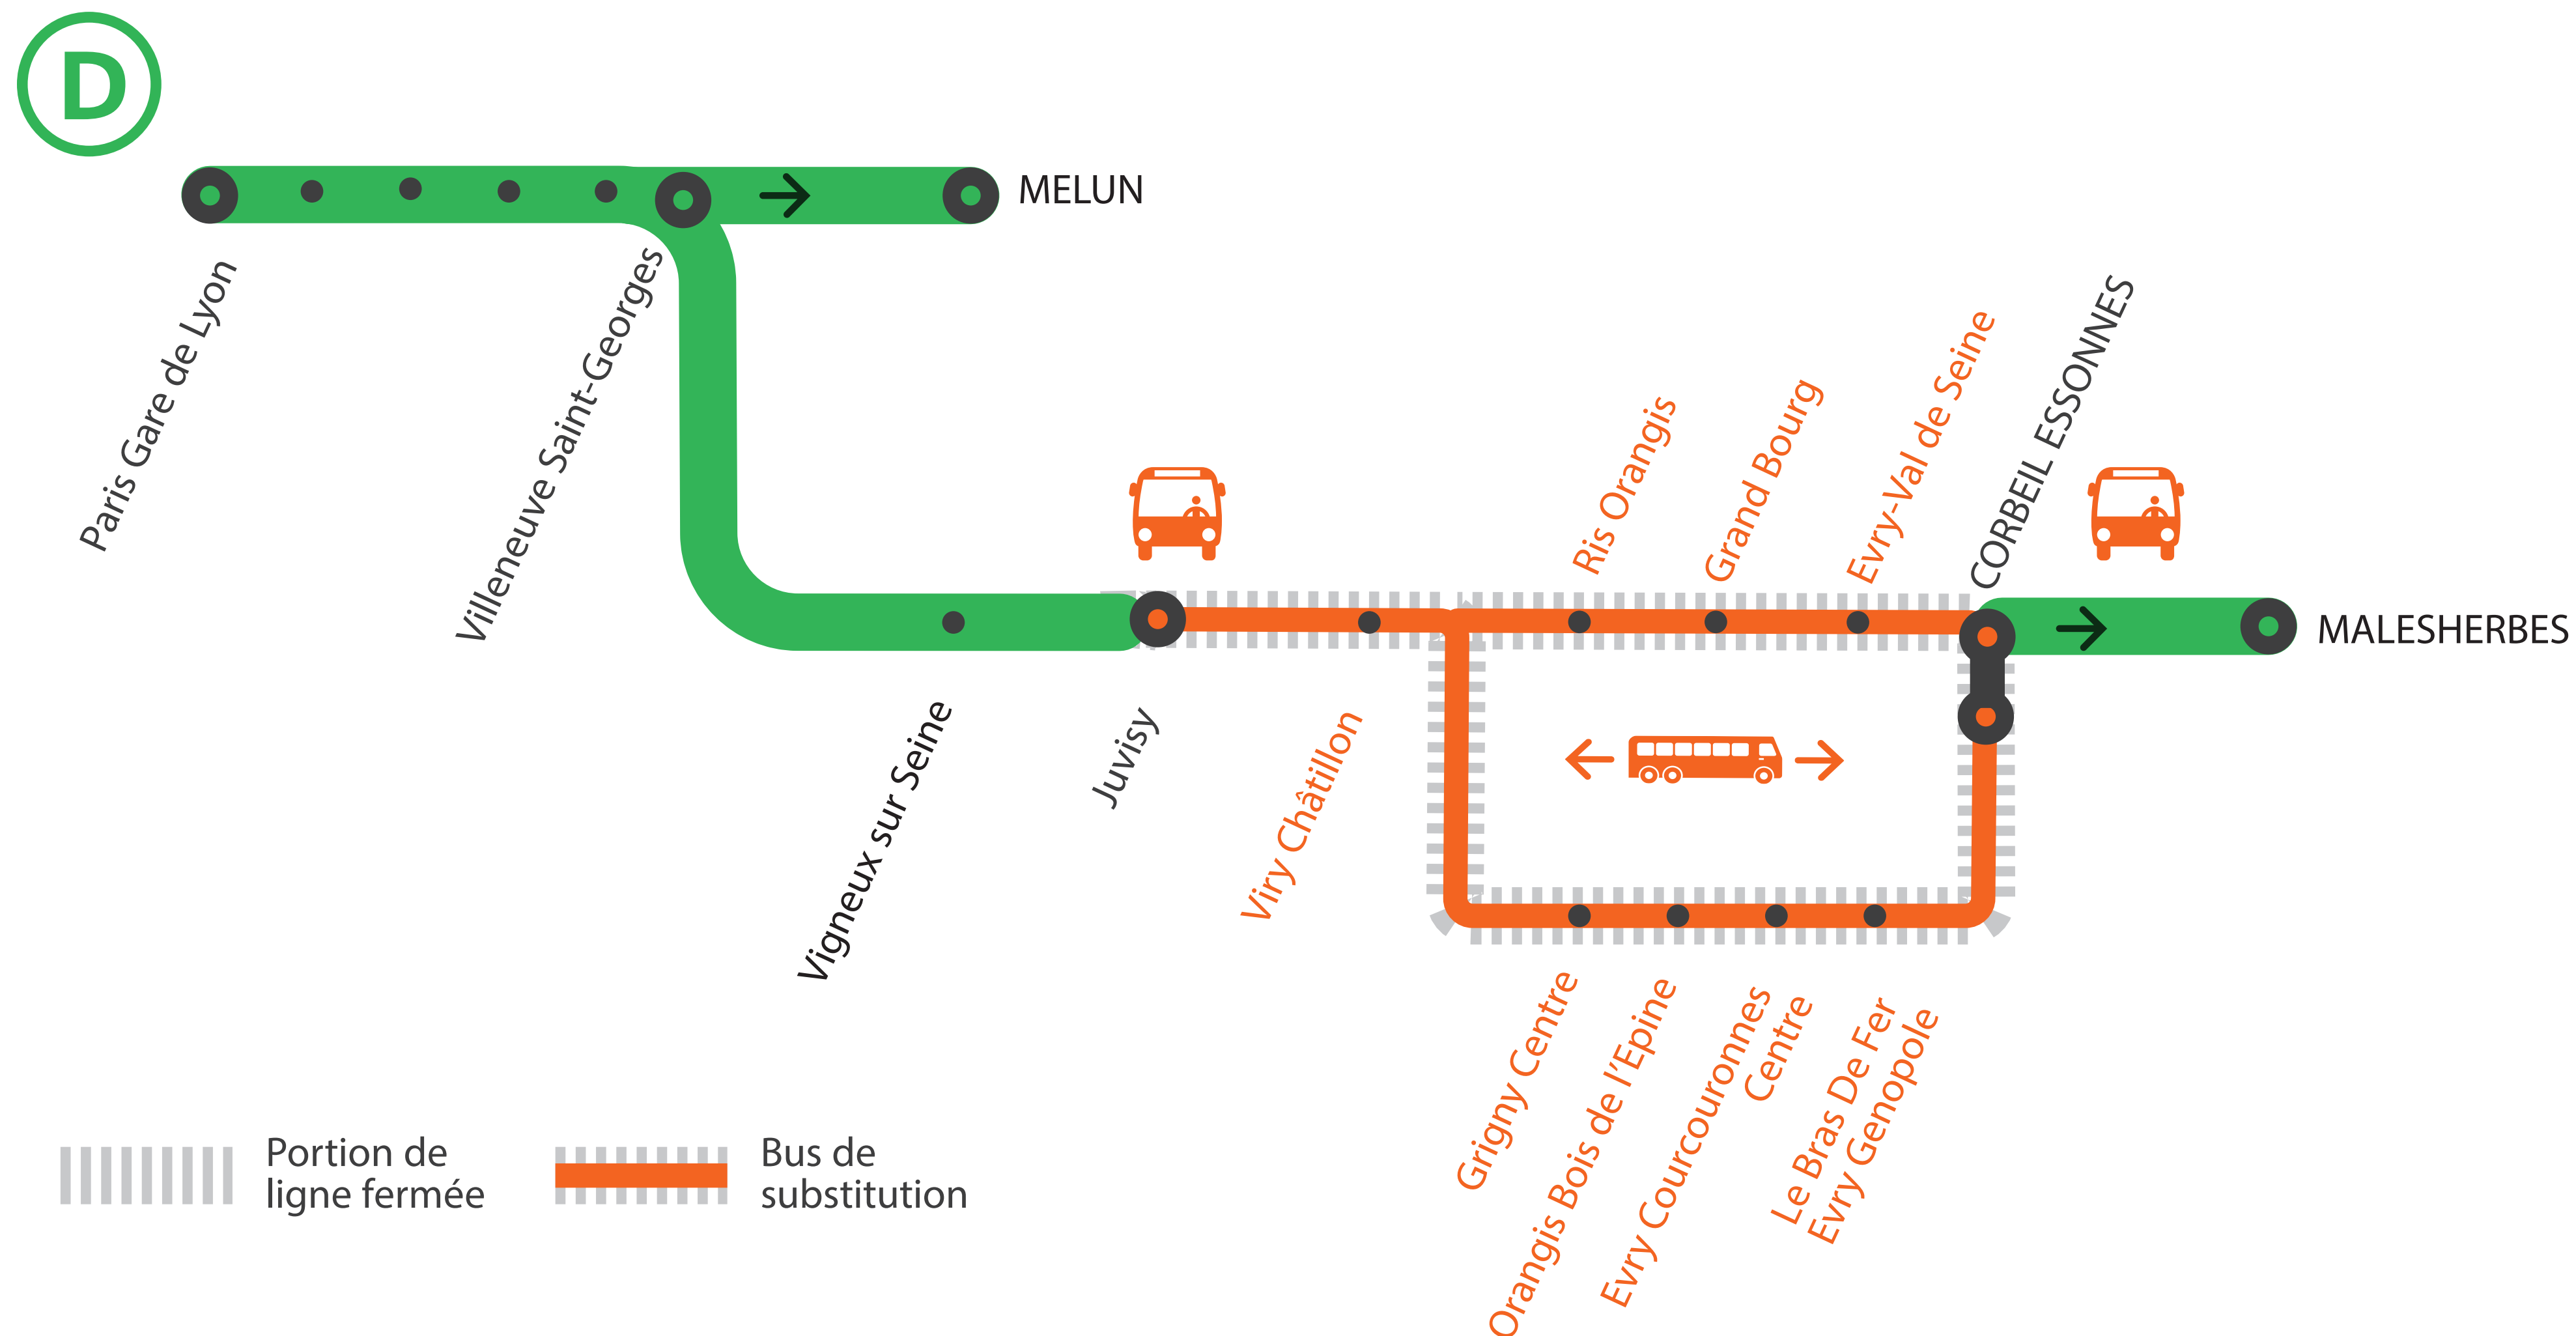

INFO TRAVAUX

AUCUN TRAIN À PARTIR DE 23H30* ENTRE JUVISY ET CORBEIL ESSONNES DU LUNDI AU VENDREDI

* Du lundi au jeudi : À partir de 00h15, aucun train entre Paris Gare de Lyon et Corbeil via Évry Courcouronnes. Des bus sont mis en place au départ de Paris Gare de Lyon.

DÉC.

10
au 14

+ D'INFORMATION

- au guichet
- sur l'appli SNCF
- sur [maligned.transilien.com](https://www.malined.transilien.com)
- sur @RERD_SNCF
- sur transilien.com

BUS DE SUBSTITUTION / ALLONGEMENT DE TRAJET

- Juvisy ← → Corbeil Essonnes via Évry Courcouronnes **+ 40 MIN**
- Juvisy ← → Corbeil Essonnes via Ris Orangis **+ 35 MIN**

COVOITURAGE iD VROOM

Pendant les travaux, covoiturez. Transilien vous offre votre trajet.*

* L'horaire change le samedi