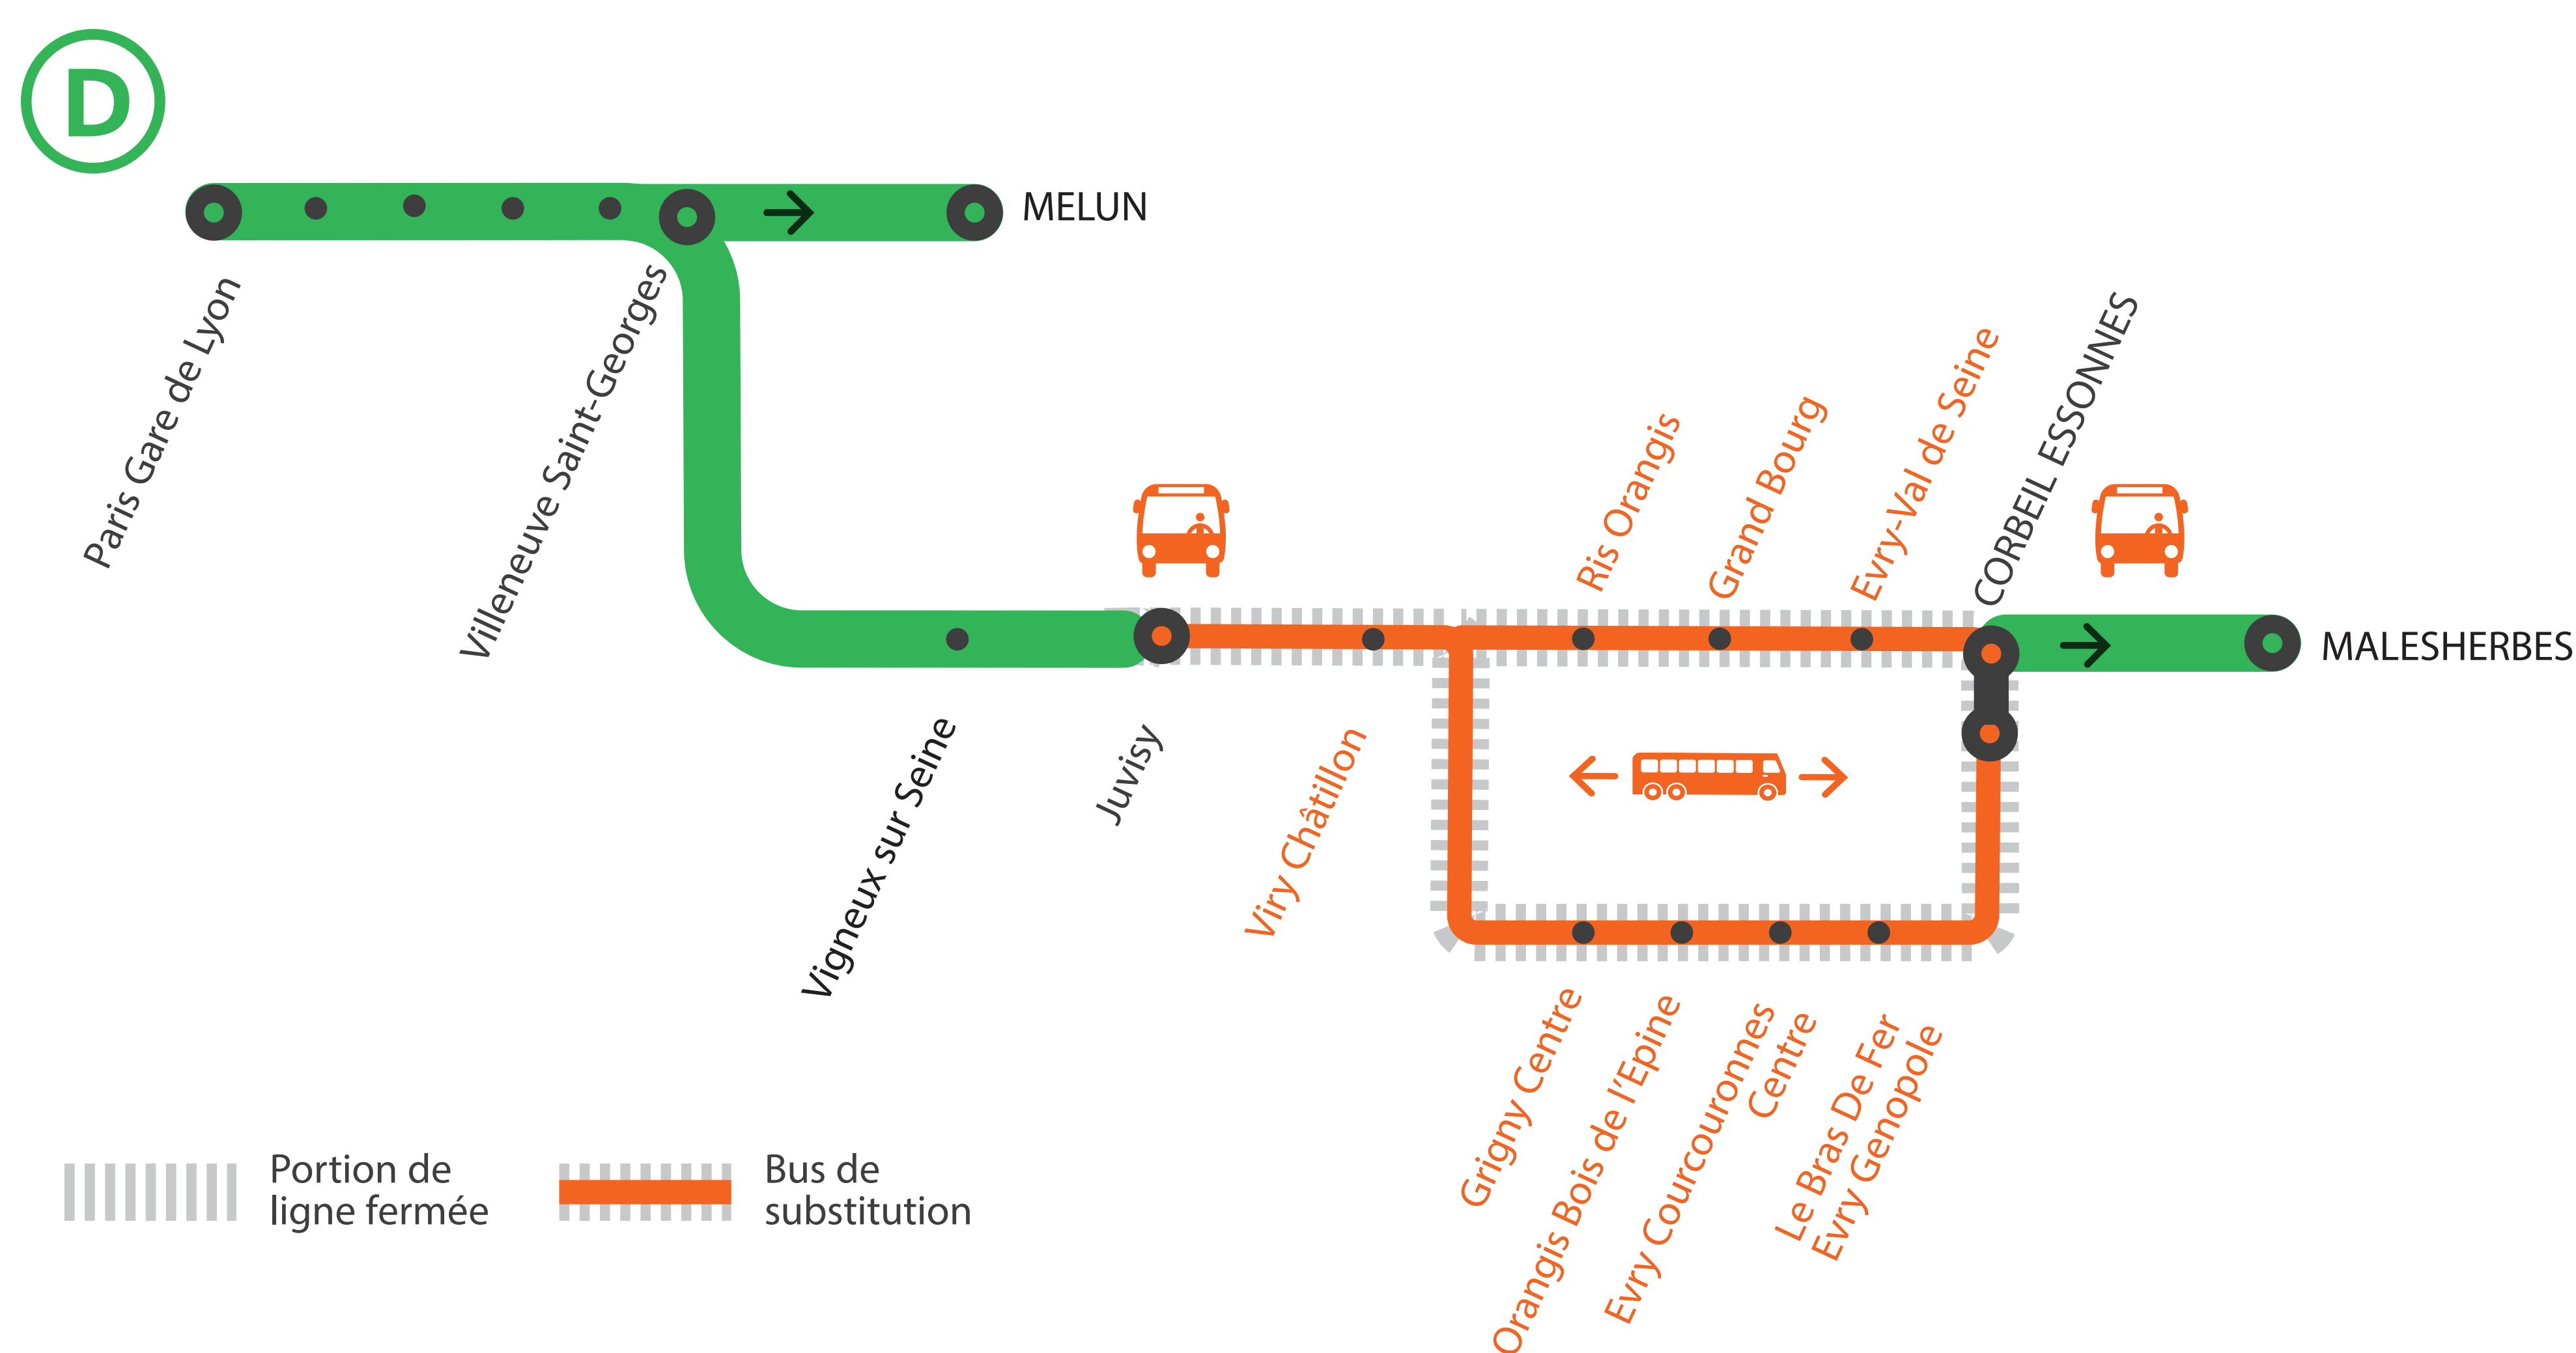

INFO TRAVAUX

Affiche actualisée le 29/11
Modification du dernier
train à circuler au départ
de Corbeil Essonnes

AUCUN TRAIN À PARTIR DE 23H20 ENTRE JUVISY ET CORBEIL ESSONNES DU LUNDI AU VENDREDI

DÉC.

03
au 07

+ D'INFORMATION

- au guichet
- sur l'appli SNCF
- sur [maligned.transilien.com](https://www.maligned.transilien.com)
- sur @RERD_SNCF
- sur [transilien.com](https://www.transilien.com)

BUS DE SUBSTITUTION / ALLONGEMENT DE TRAJET

- Juvisy ← → Corbeil Essonnes via Évry Courcouronnes **+ 40 MIN**
- Juvisy ← → Corbeil Essonnes via Ris Orangis **+ 35 MIN**

COVOITURAGE

Pendant les travaux, covoiturez.
Transilien vous offre votre trajet.*