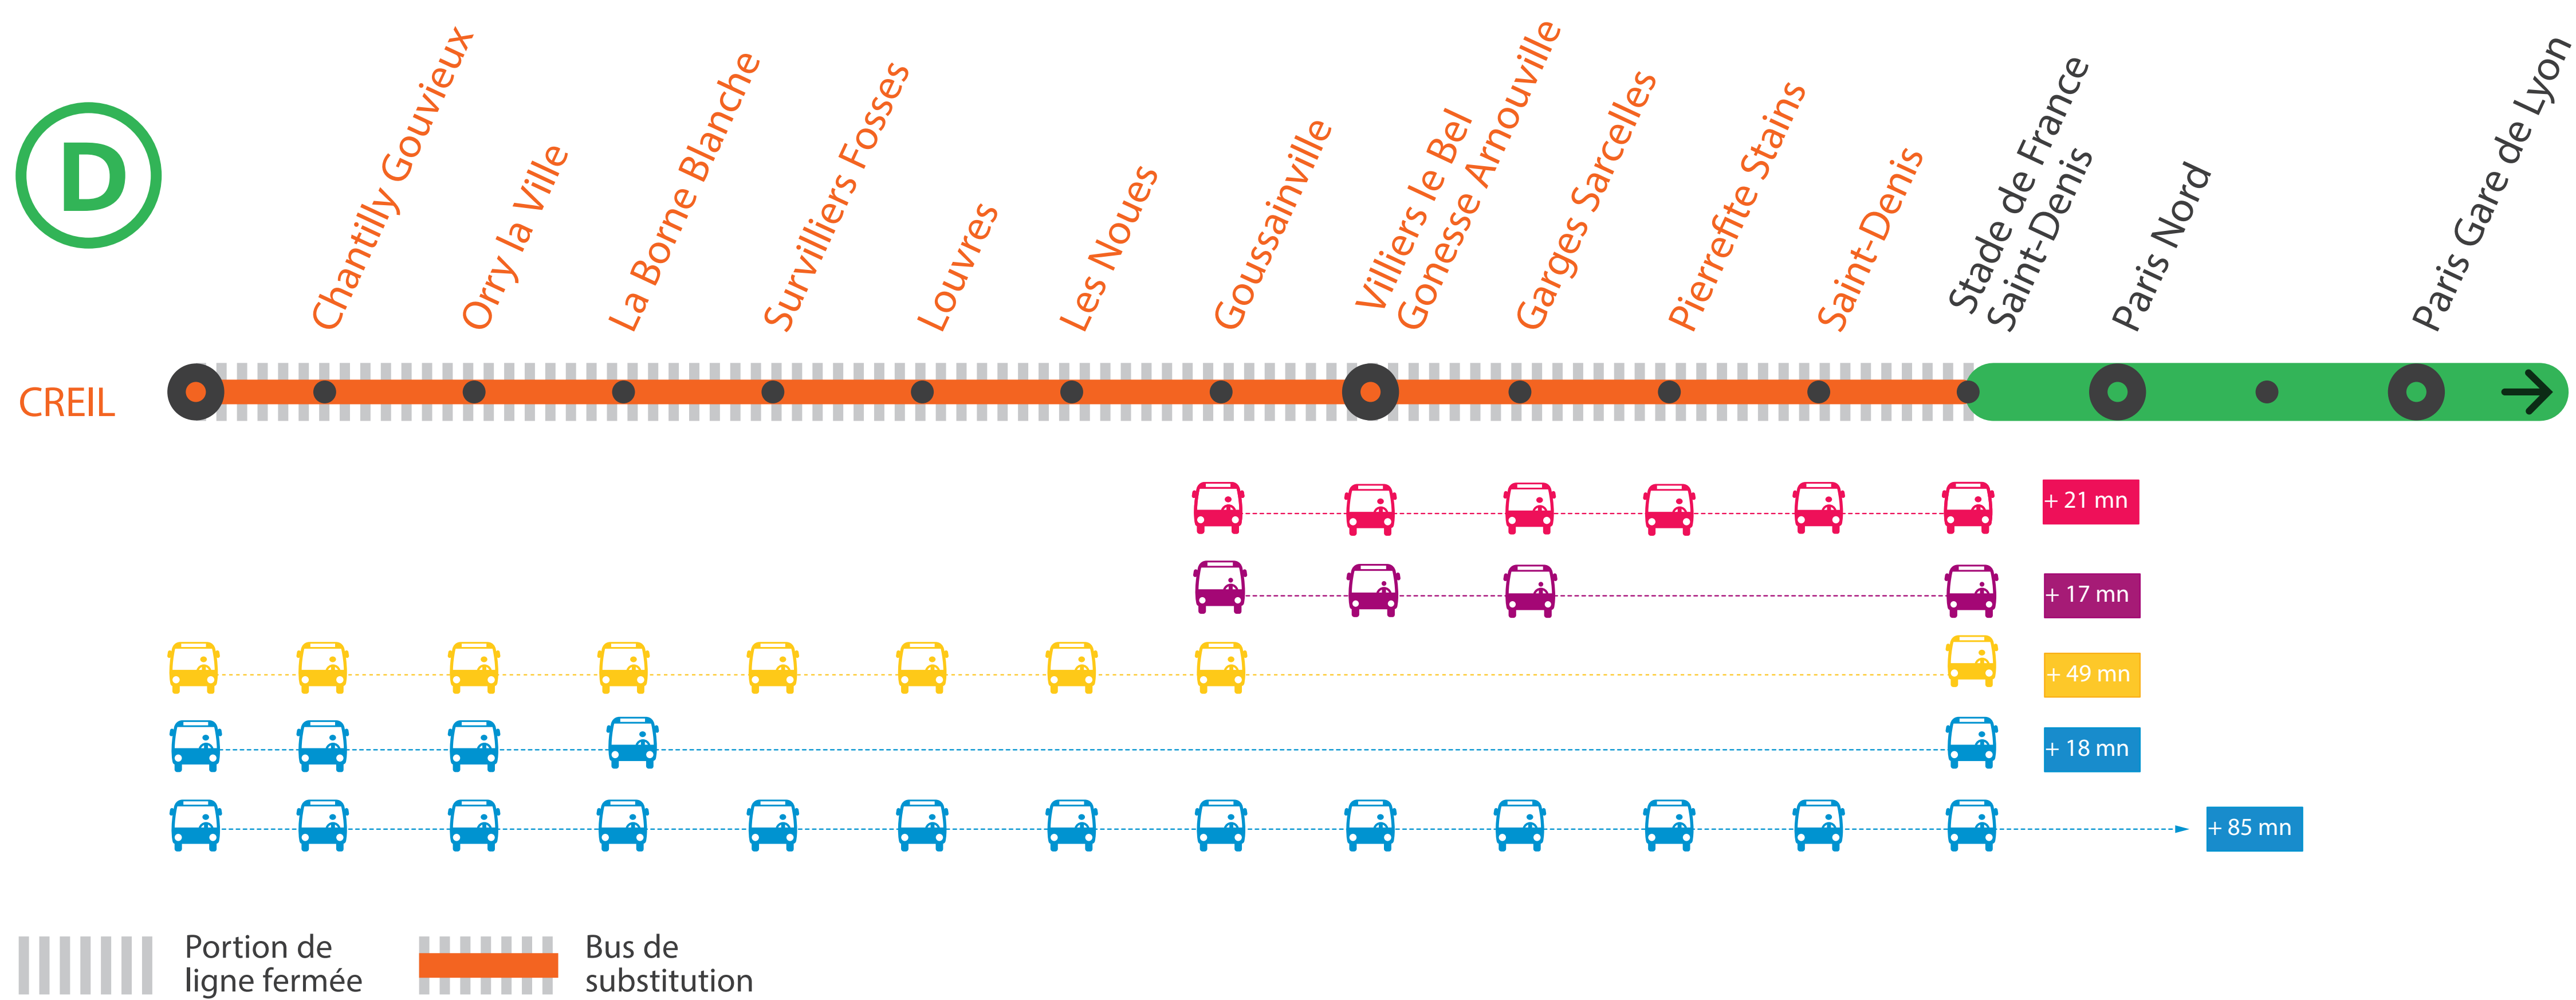

INFO TRAVAUX

AUCUN TRAIN À PARTIR DE 23H30 ENTRE STADE DE FRANCE ET CREIL DU LUNDI AU VENDREDI*

* sauf mardi 25 décembre 2018

NOV.
26
au **30**
DÉC.
10
au **28**

+ D'INFORMATION

- ➔ au guichet
- ➔ sur l'appli SNCF
- ➔ sur [maligned.transilien.com](https://www.maligned.transilien.com)
- ➔ sur @RERD_SNCF
- ➔ sur [transilien.com](https://www.transilien.com)

PREMIERS ET DERNIERS TRAINS À CIRCULER NORMALEMENT

GARES de départ par ordre alphabétique	DIRECTION	DER- NIER TRAIN	PRE- MIER TRAIN	GARES de départ par ordre alphabétique	DIRECTION	DER- NIER TRAIN	PRE- MIER TRAIN
Chantilly Gouvieux	→ Paris Gare de Lyon	22:51	04:44	Pierrefitte Stains	→ Paris Gare de Lyon	23:22	05:13
	→ Creil	0:13	6:15*		→ Creil	21:30	05:06*
Creil	→ Paris Gare de Lyon	22:42	04:36	Saint-Denis	→ Paris Gare de Lyon	21:26	05:18
	→ Paris Gare de Lyon	23:31	05:10		→ Creil	21:25	05:31*
Garges Sarcelles	→ Creil	23:38	05:39*	Stade de France St-Denis	→ Paris Gare de Lyon	0:30	05:21
	→ Paris Gare de Lyon	23:19	05:02		→ Creil	21:22	5:28*
Goussainville	→ Creil	23:49	05:49*	Survilliers Fosses	→ Paris Gare de Lyon	23:06	05:00
	→ Paris Gare de Lyon	23:01	04:56		→ Creil	0:01	05:59*
La Borne Blanche	→ Creil	0:05	06:03*	Villiers-le-Bel	→ Paris Gare de Lyon	23:26	05:07
	→ Paris Gare de Lyon	23:16	05:08		→ Creil	23:42	05:43*
Les Noues	→ Creil	23:52	05:51*				
	→ Paris Gare de Lyon	23:12	05:05				
Louvres	→ Creil	23:55	05:54*				
	→ Paris Gare de Lyon	22:58	04:54				
Orry la Ville	→ Creil	0:08	06:08*				

*Les horaires sont susceptibles d'être modifiés. Pour plus d'information, renseignez-vous auprès des agents en gare ou sur l'appli SNCF.

COVOITURAGE IDVROOM

Pendant les travaux, covoiturez.
Transilien vous offre votre trajet.*