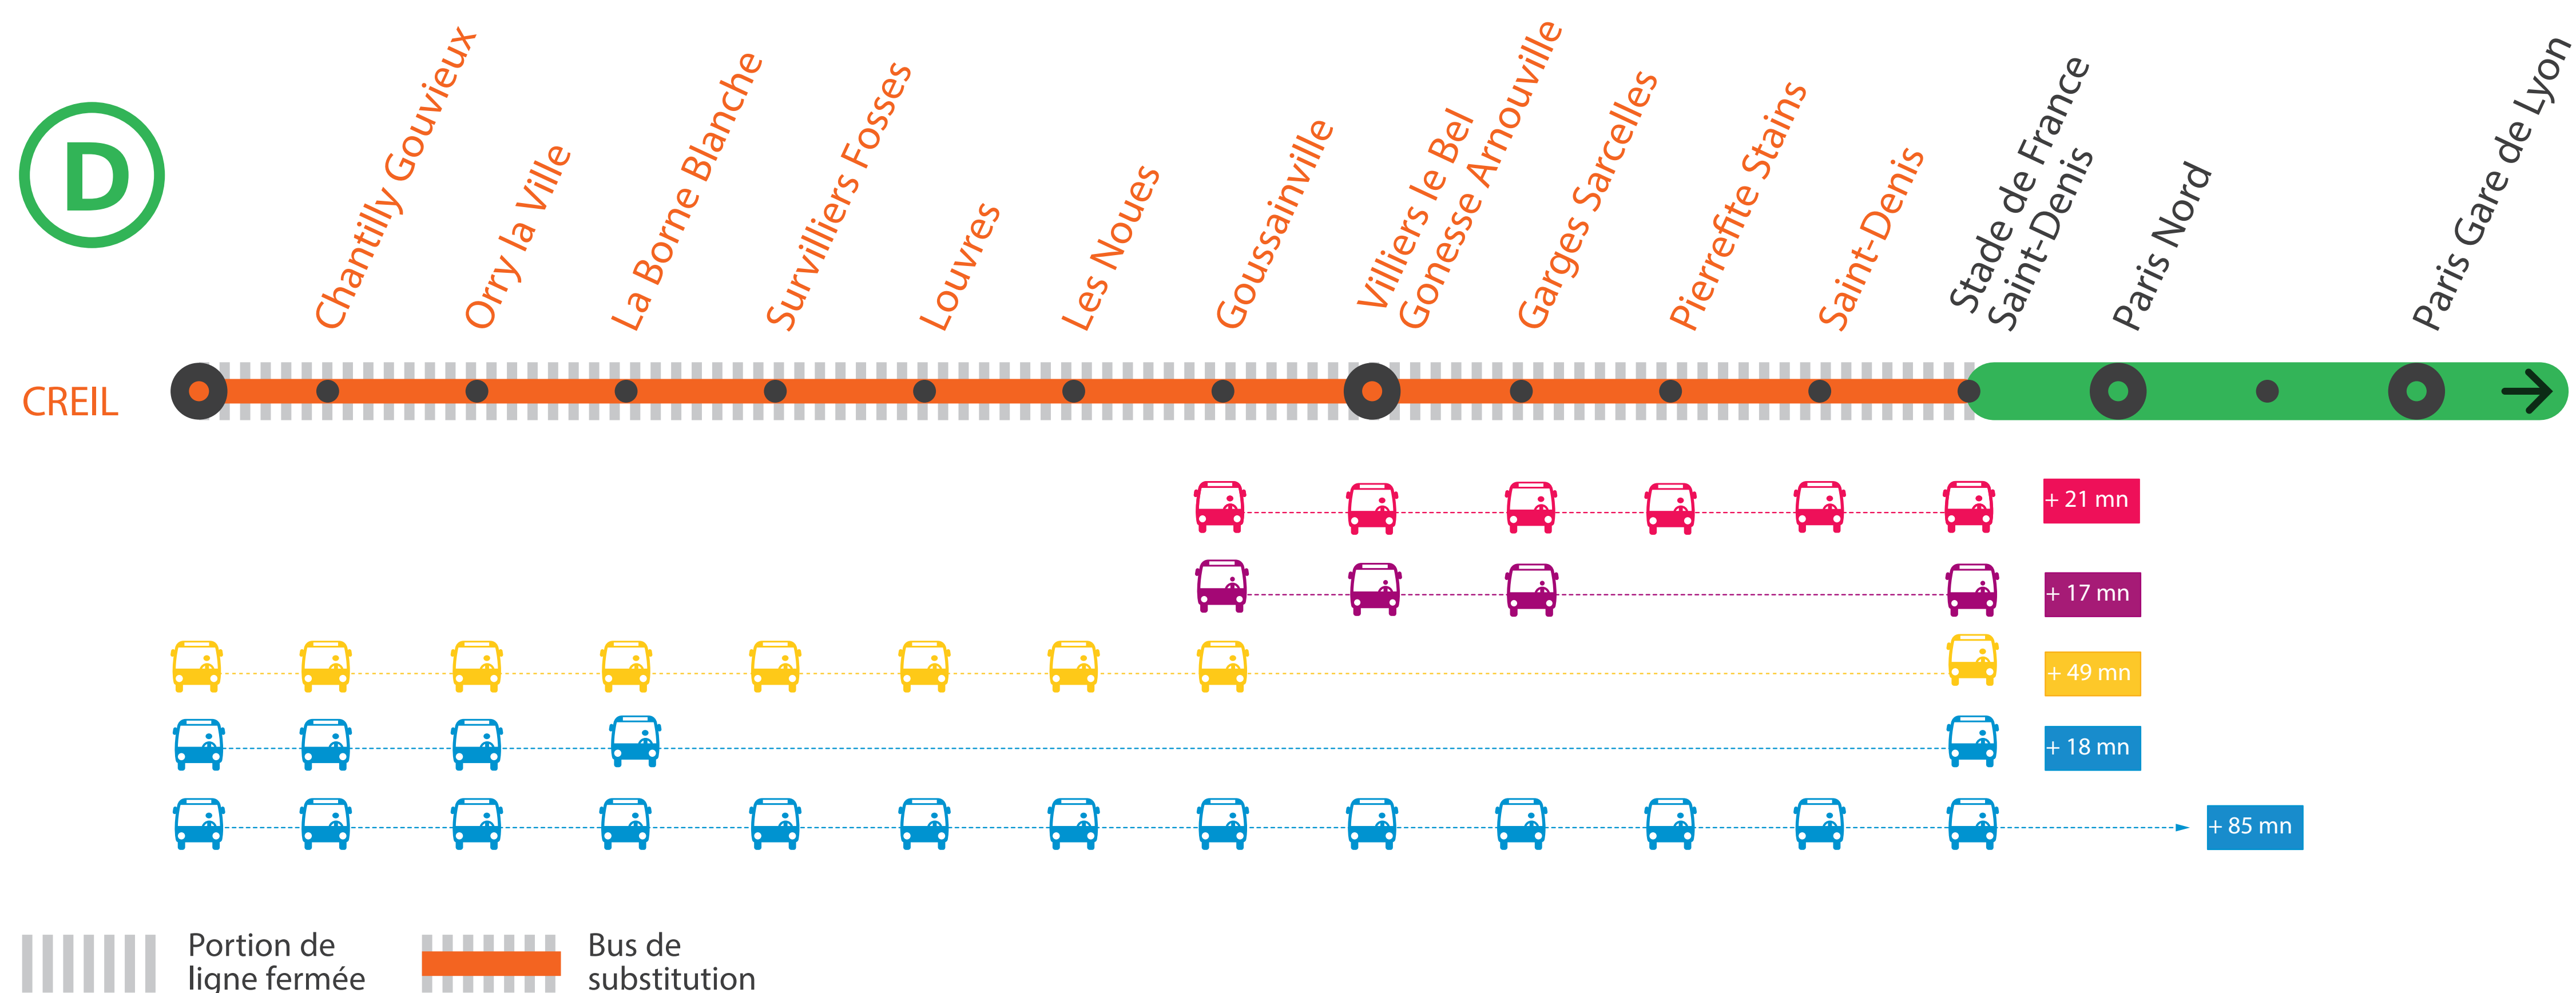

## AUCUN TRAIN ENTRE STADE DE FRANCE ET CREIL DU LUNDI AU VENDREDI À PARTIR DE 23H30 ENTRE PARIS NORD ET CREIL LES JEUDI ET VENDREDI À PARTIR DE 00H30\*

DÉC.

3

au 7

### + D'INFORMATION

- au guichet
- sur l'appli SNCF
- sur [maligned.transilien.com](https://www.maligned.transilien.com)
- sur @RERD\_SNCF
- sur [transilien.com](https://transilien.com)

**\* LES JEUDI 6 ET VENDREDI 7 DÉCEMBRE, LES BUS PARTIRONT DE PARIS NORD À PARTIR DE 00H33**

### PREMIERS ET DERNIERS TRAINS À CIRCULER NORMALEMENT

GARES de départ par ordre alphabétique	DIRECTION	DER- NIER TRAIN	PRE- MIER TRAIN	GARES de départ par ordre alphabétique	DIRECTION	DER- NIER TRAIN	PRE- MIER TRAIN
Chantilly Gouvieux	→ Paris Gare de Lyon	22:51	04:44	Pierrefitte Stains	→ Paris Gare de Lyon	23:22	05:13
	→ Creil	0:13	6:15*		→ Creil	21:30	05:06*
Creil	→ Paris Gare de Lyon	22:42	04:36	Saint-Denis	→ Paris Gare de Lyon	21:26	05:18
	→ Paris Gare de Lyon	23:31	05:10		→ Creil	21:25	05:31*
Garges Sarcelles	→ Creil	23:38	05:39*	Stade de France St-Denis	→ Paris Gare de Lyon	0:30	05:21
	→ Paris Gare de Lyon	23:19	05:02		→ Creil	21:22	5:28*
Goussainville	→ Creil	23:49	05:49*	Survilliers   Fosses	→ Paris Gare de Lyon	23:06	05:00
	→ Paris Gare de Lyon	23:01	04:56		→ Creil	0:01	05:59*
La Borne Blanche	→ Creil	0:05	06:03*	Villiers-le-Bel	→ Paris Gare de Lyon	23:26	05:07
	→ Paris Gare de Lyon	23:16	05:08		→ Creil	23:42	05:43*
Les Noues	→ Creil	23:52	05:51*				
	→ Paris Gare de Lyon	23:12	05:05				
Louvres	→ Creil	23:55	05:54*				
	→ Paris Gare de Lyon	22:58	04:54				
Orry la Ville	→ Creil	0:08	06:08*				

\*Les horaires sont susceptibles d'être modifiés. Pour plus d'information, renseignez-vous auprès des agents en gare ou sur l'appli SNCF.

COVOITURAGE **idVROOM**

Pendant les travaux, covoiturez.  
Transilien vous offre votre trajet.\*