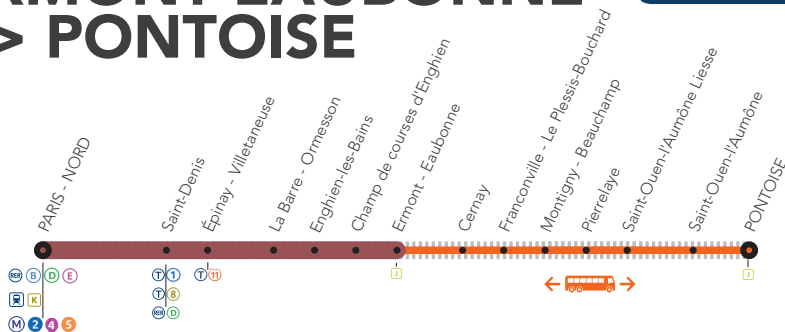

INFO TRAVAUX

LIGNE H FERMÉE

TRAVAUX DE MAINTENANCE SUR LES VOIES DANS LE SECTEUR D'ERMONT EAUBONNE

À PARTIR DE 23H00
AUCUN TRAIN ENTRE
**PONTOISE > ERMONT
EAUBONNE**

À PARTIR DE 23H30
AUCUN TRAIN ENTRE
**ERMONT EAUBONNE
<> PONTOISE**

DÉC.

**10
au
14**

SOIRS

**EN SEMAINE
lundi > vendredi**

BUS DE SUBSTITUTION

Portion de ligne fermée

BUS DE SUBSTITUTION / ALLONGEMENT DE TRAJET

ERMONT EAUBONNE

PONTOISE

+ 40 mn

PREMIERS ET DERNIERS TRAINS À CIRCULER NORMALEMENT

GARES de départ (par ordre alphabétique)	DIRECTION	PREMIER TRAIN	DERNIER TRAIN
Ermont Eaubonne	→ Direction Paris	04:58	09:08
	→ Direction Pontoise	06:01	23:01
Montigny Beauchamp	→ Direction Paris	04:49	22:49
	→ Direction Pontoise	06:10	23:10
Paris Nord	→ Direction Pontoise	05:41	22:41
Pontoise	→ Direction Paris	04:36	22:36