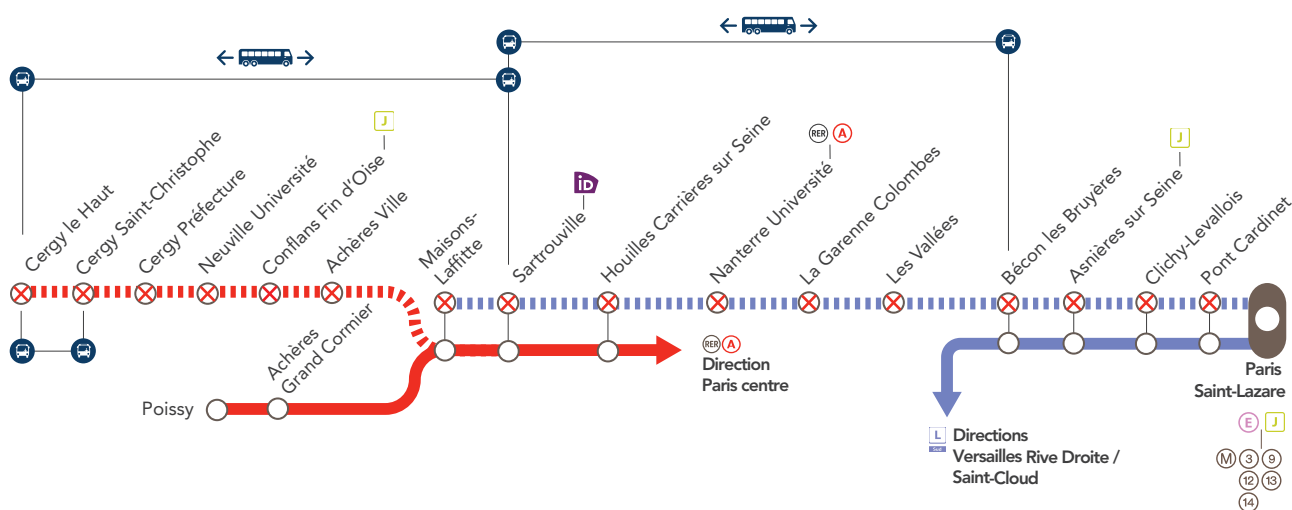

INFO TRAVAUX

Nord

EN SEMAINE

LIGNE L NORD FERMÉE

À PARTIR DE 22H00 ENTRE PARIS SAINT-LAZARE & NANTERRE UNIVERSITÉ / MAISONS-LAFFITTE

LIGNE A FERMÉE

À PARTIR DE 20H35 ENTRE CERGY SAINT-CHRISTOPHE & CERGY LE HAUT
À PARTIR DE 21H30 ENTRE MAISONS-LAFFITTE & CERGY SAINT-CHRISTOPHE*

DÉC.
3
au **7**

+ D'INFOS
➔ sur l'appli SNCF / RATP
➔ sur les blogs de lignes
➔ en gare
➔ sur Transilien.com / RATP.fr

⊗ Gare non desservie en train 🚌 Bus de remplacement SNCF - - - - - Aucun train de la ligne A - - - - - Aucun train L IDVROOM Place IDVROOM

| BUS DE REMPLACEMENT SNCF / ALLONGEMENT DU TEMPS DE TRAJET | | | |
|---|-------|---------------|-----------------|
| Bécon les Bruyères | ← 🚌 → | Sartrouville | + 60 MIN |
| Sartrouville | ← 🚌 → | Cergy le Haut | + 60 MIN |
| Cergy Saint-Christophe | ← 🚌 → | Cergy le Haut | + 20 MIN |

COVOITURAGE / IDVROOM

Pendant les travaux, covoiturez avec idvroom.com
Transilien vous offre* le trajet.
*Offre soumise à conditions.

DERNIERS TRAINS**

| GARES de départ | DIRECTION | DERNIERS TRAINS | | |
|---------------------|-----------------------|-----------------|---------------------|-----------------------------|
| Nanterre Préfecture | ➔ Cergy le Haut | 20:06 | Nanterre Université | ➔ Paris Saint-Lazare 22:26 |
| Cergy le Haut | ➔ Nanterre Préfecture | 20:34 | Paris Saint-Lazare | ➔ Nanterre Université 22:03 |
| Maisons-Laffitte | ➔ Paris Saint-Lazare | 22:01 | Paris Saint-Lazare | ➔ Cergy le Haut 19:43 |
| Paris Saint-Lazare | ➔ Maisons-Laffitte | 22:18 | | |