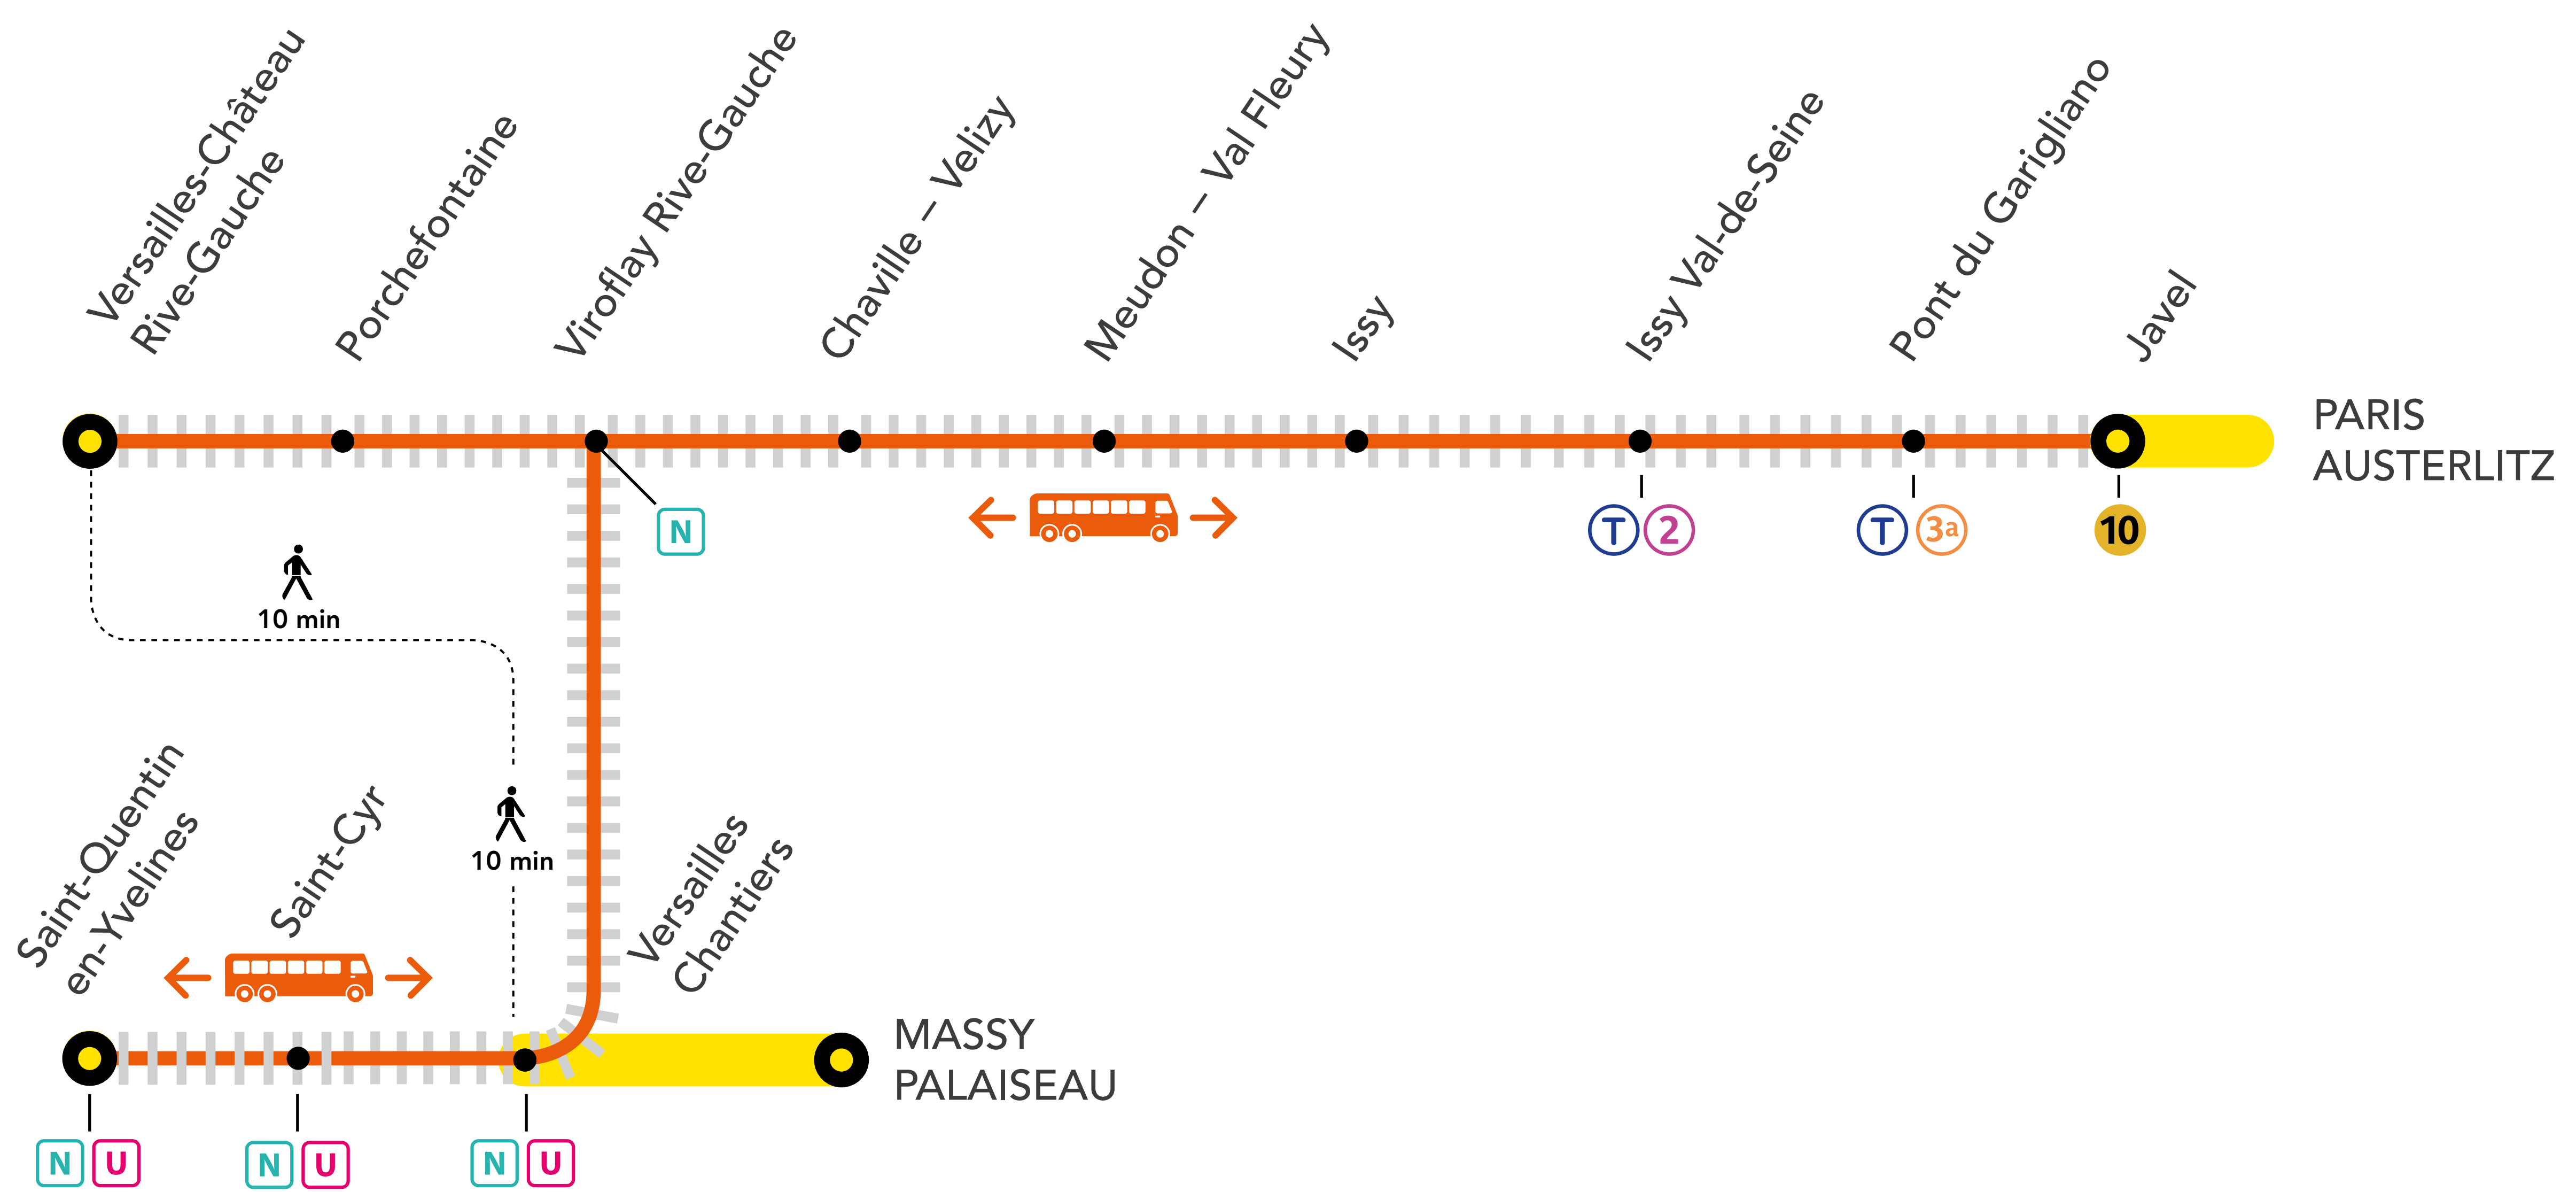

INFO TRAVAUX

AUCUN TRAIN À PARTIR DE 22H30 ENTRE SAINT-QUENTIN EN YVELINES ET JAVEL VERSAILLES-CHÂTEAU RIVE-GAUCHE ET JAVEL

DÉC.

**Du 10
au 21**

**Du Lundi au
Vendredi**

+ D'INFORMATION

➤ au guichet ➤ sur les applis SNCF et Ma Ligne C

➤ sur transilien.com ➤ sur malignec.transilien.com

Circulation normale Bus de substitution Portion de ligne fermée

ALLONGEMENT DE TRAJET

JAVEL ← → SAINT-QUENTIN-EN-YVELINES **+30 MIN**
 JAVEL ← → VERSAILLES-CHÂTEAU RIVE G **+30 MIN**

PARTENAIRES
PENDANT LES TRAVAUX, COVOITUREZ AVEC iDVROOM
 TRANSILIEN VOUS OFFRE VOTRE TRAJET !
 Retrouvez toutes les informations sur l'offre sur idvroom.com/

DERNIERS TRAINS À CIRCULER NORMALEMENT

Gares de départ par ordre alphabétique	EN DIRECTION DE	DERNIER TRAIN	TYPE DE TRAIN
Javel	→ Versailles-Château Rive-Gauche	23:12	VICK
	→ Saint-Quentin-en-Yvelines	23:02	SARA
Saint-Quentin-en-Yvelines	→ Javel	22:10	ELBA
Versailles-Château Rive-Gauche	→ Javel	22:25	JILL
	→ Javel	22:31	JILL
Viroflay Rive-Gauche	→ Versailles-Château Rive-Gauche	23:29	VICK
	→ Saint-Quentin-en-Yvelines	23:22	SARA

#LeReseauAvanceIDF

550551 - SOUV-VRG - JNL Du 10 au 21 Décembre 2018