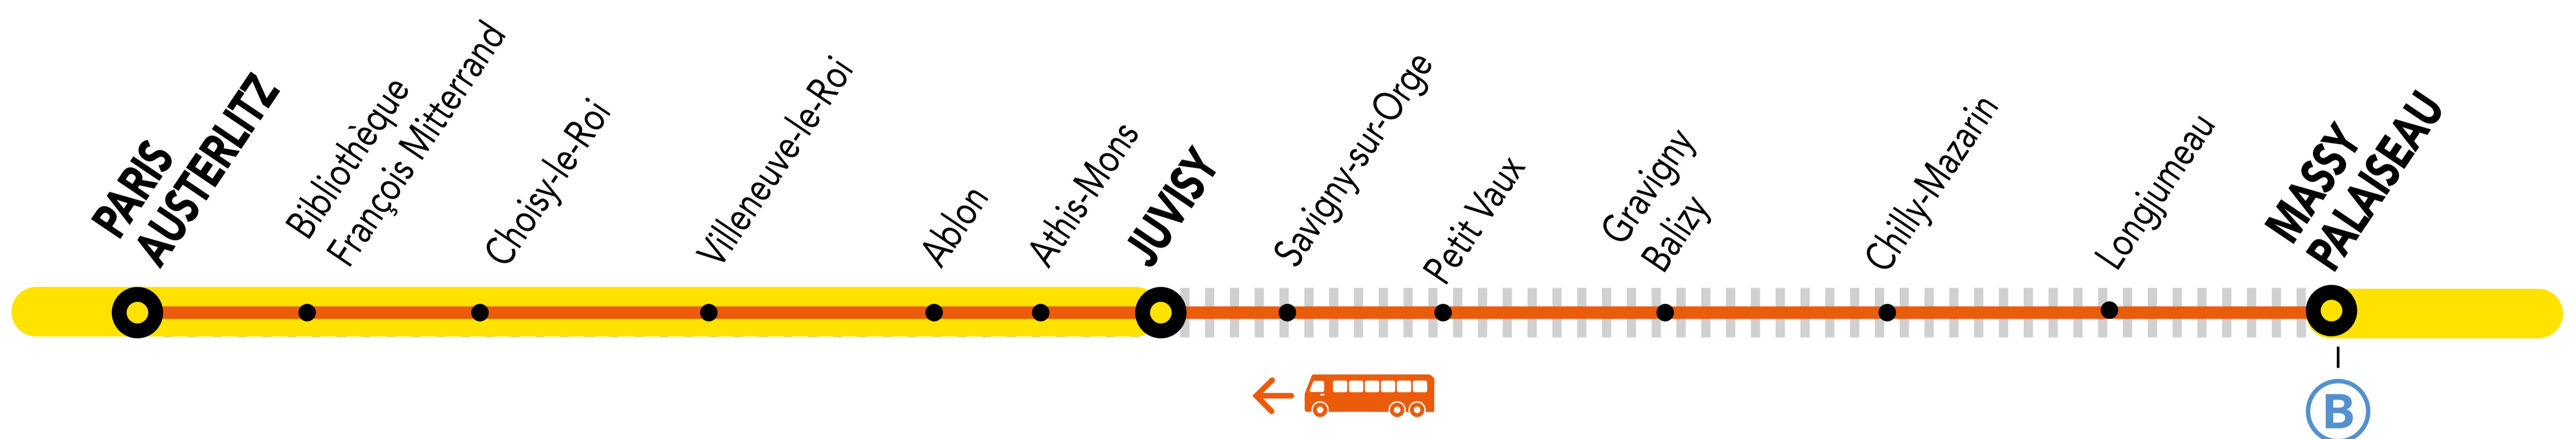

## LE DERNIER TRAIN ZICK - VICK DE 22H37 EST SUPPRIMÉ ENTRE MASSY-PALaiseAU ET JUVISY

DÉC.

03 au  
07

du LUNDI  
au VENDREDI

### + D'INFORMATION

➔ au guichet

➔ sur les applis SNCF et Ma Ligne C

➔ sur [transilien.com](http://transilien.com)

➔ sur [malignec.transilien.com](http://malignec.transilien.com)

Circulation normale Portion de ligne impactée Bus de substitution

#### BUS DE SUBSTITUTION / ALLONGEMENT DE TRAJET

MASSY - PALAISEAU → PARIS-AUSTERLITZ + 50 MIN

PARTENAIRES

PENDANT LES TRAVAUX, COVOITUREZ AVEC idVROOM  
TRANSILIEN VOUS OFFRE VOTRE TRAJET !  
Retrouvez toutes les informations sur l'offre sur [idvroom.com/offre-travaux-transilien](http://idvroom.com/offre-travaux-transilien)

#### DERNIER TRAIN À CIRCULER NORMALEMENT

Gares de départ par ordre alphabétique	EN DIRECTION DE	DERNIER TRAIN	TYPE DE TRAIN
Chilly-Mazarin	➔ Paris – Austerlitz	21:47	ZICK/VICK
Gravigny-Balisy	➔ Paris – Austerlitz	21:50	ZICK/VICK
Longjumeau	➔ Paris – Austerlitz	21:44	ZICK/VICK
Massy – Palaiseau	➔ Paris – Austerlitz	21:38	VICK
Petit-Vaux	➔ Paris – Austerlitz	21:53	ZICK/VICK
Savigny sur Orge	➔ Paris – Austerlitz	22:23	SARA