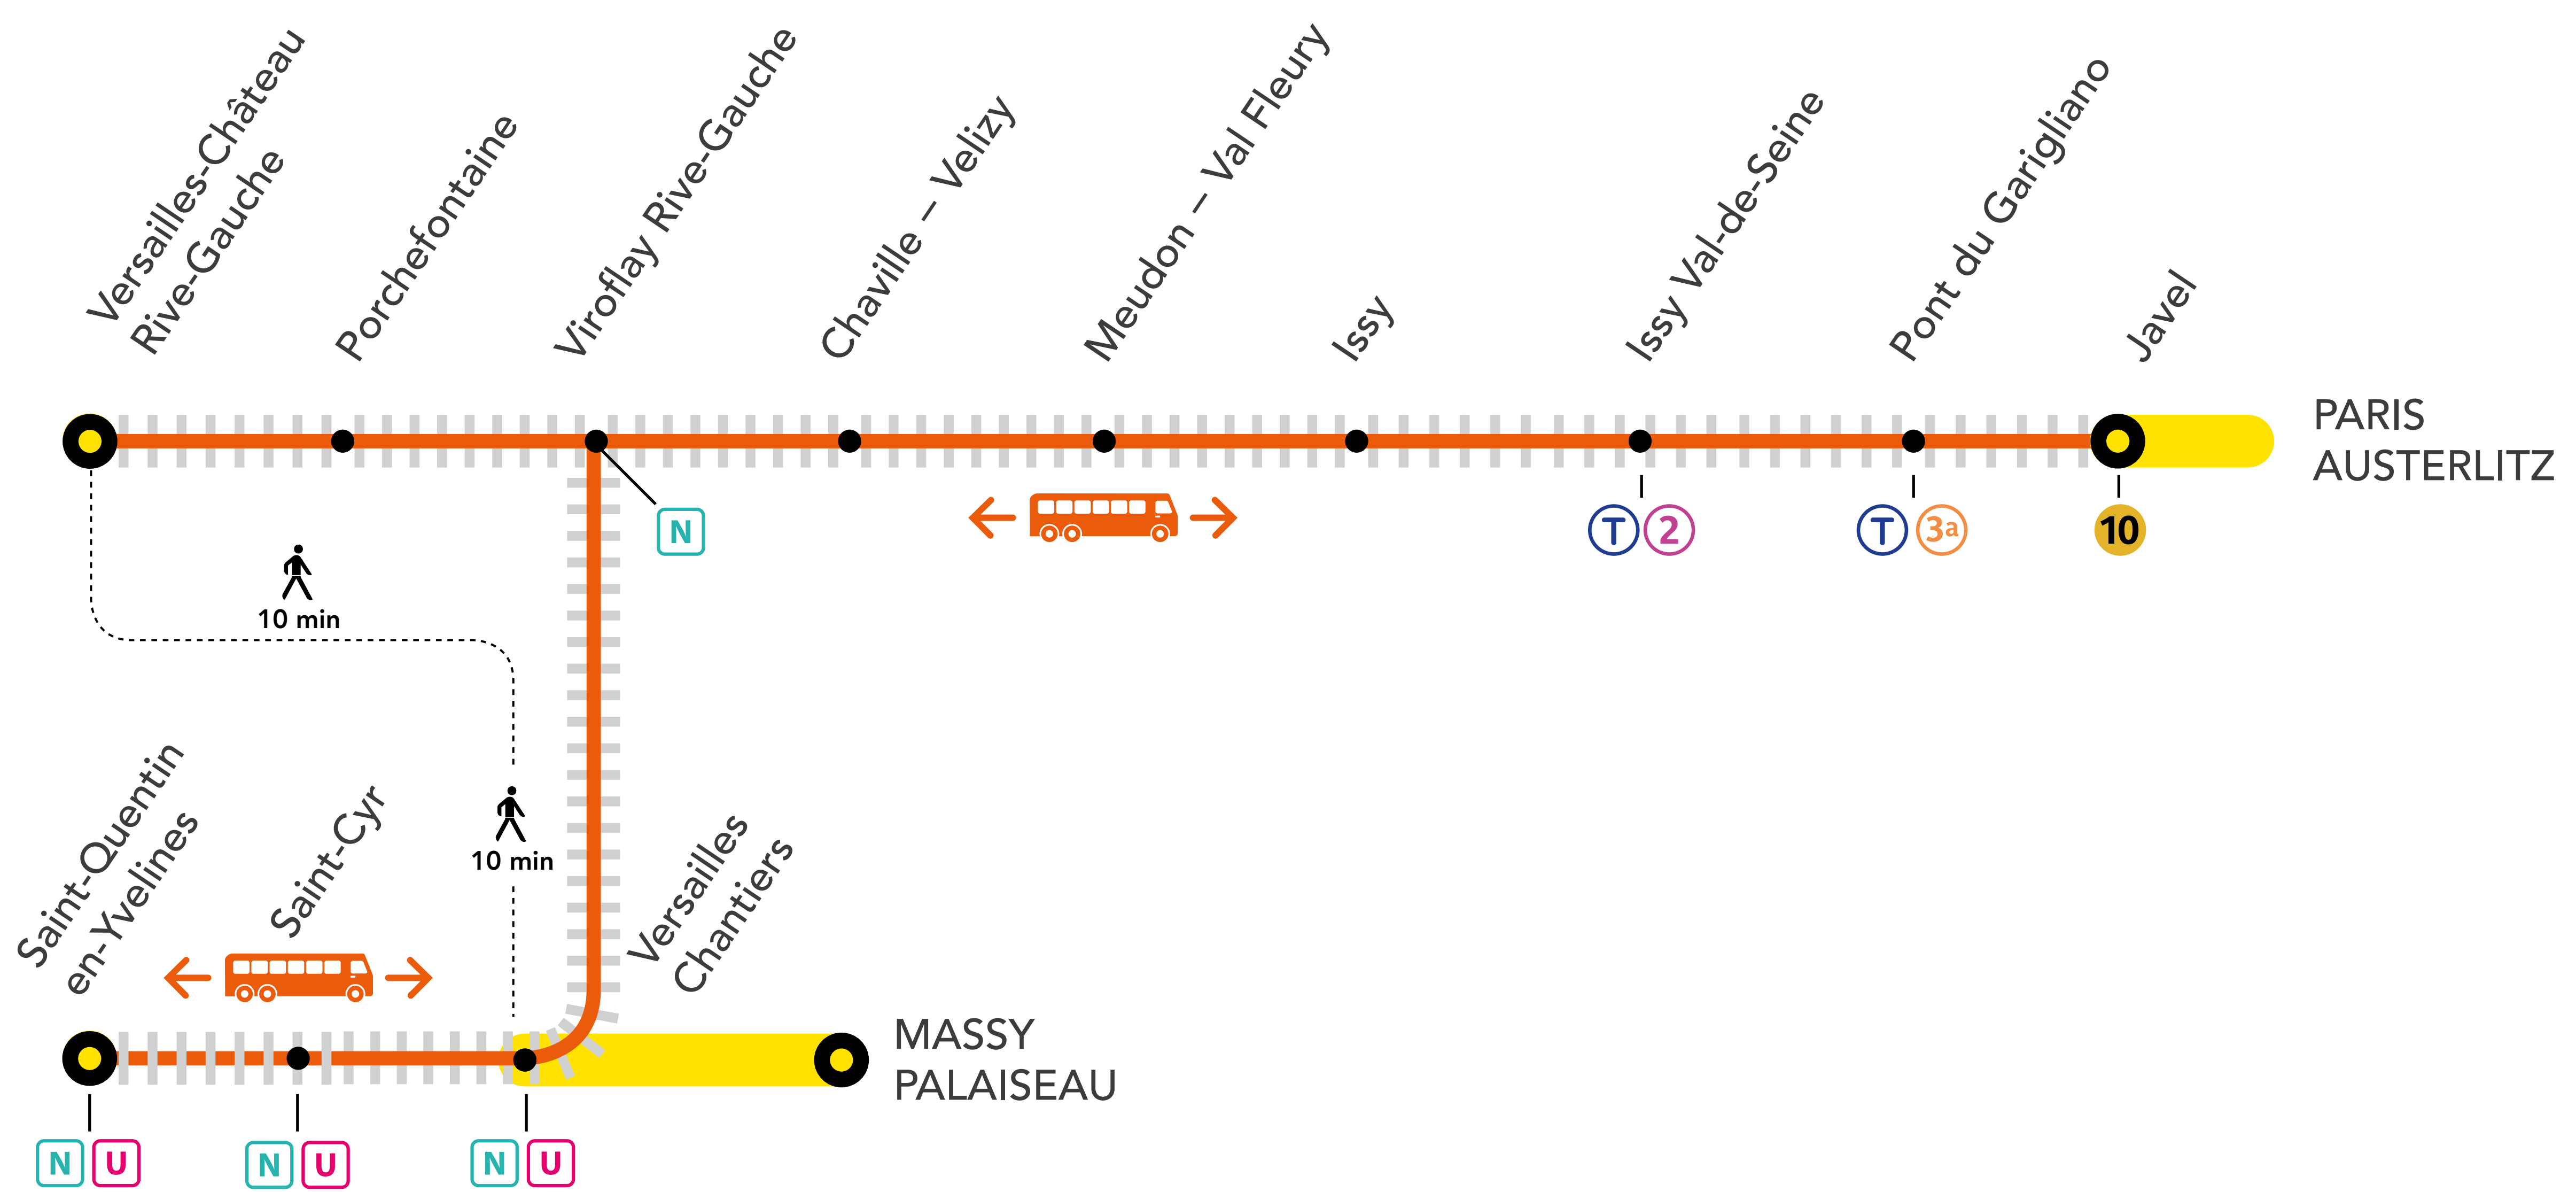

INFO TRAVAUX

AUCUN TRAIN À PARTIR DE 21H30 ENTRE SAINT-QUENTIN EN YVELINES ET JAVEL VERSAILLES-CHÂTEAU RIVE-GAUCHE ET JAVEL

NOV. Du 19 au 30	DÉC. Du 03 au 07	Du Lundi au Vendredi	+ D'INFORMATION ↗ au guichet ↗ sur les applis SNCF et Ma Ligne C ↗ sur transilien.com ↗ sur malignec.transilien.com
-----------------------------------	-----------------------------------	-----------------------------	--

Circulation normale Bus de substitution Portion de ligne fermée

ALLONGEMENT DE TRAJET

JAVEL ← Bus → SAINT-QUENTIN-EN-YVELINES +30 MIN
JAVEL ← Bus → VERSAILLES-CHÂTEAU RIVE G +30 MIN

ID VROOM.COM

PARTENAIRES

PENDANT LES TRAVAUX, COVOITUREZ AVEC IDVROOM
TRANSILNIEN VOUS OFFRE VOTRE TRAJET !
 Retrouvez toutes les informations sur l'offre sur idvroom.com/

DERNIERS TRAINS À CIRCULER NORMALEMENT

Gares de départ par ordre alphabétique	EN DIRECTION DE	DERNIER TRAIN	TYPE DE TRAIN
Javel	→ Versailles-Château Rive-Gauche	21:42	VICK
	→ Saint-Quentin-en-Yvelines	21:47	SARA
Saint-Quentin-en-Yvelines	→ Javel	21:10	ELBA
Versailles-Château Rive-Gauche	→ Javel	21:25	JILL
	→ Javel	21:31	JILL
Viroflay Rive-Gauche	→ Versailles-Château Rive-Gauche	22:00	VICK
	→ Saint-Quentin-en-Yvelines	22:07	SARA