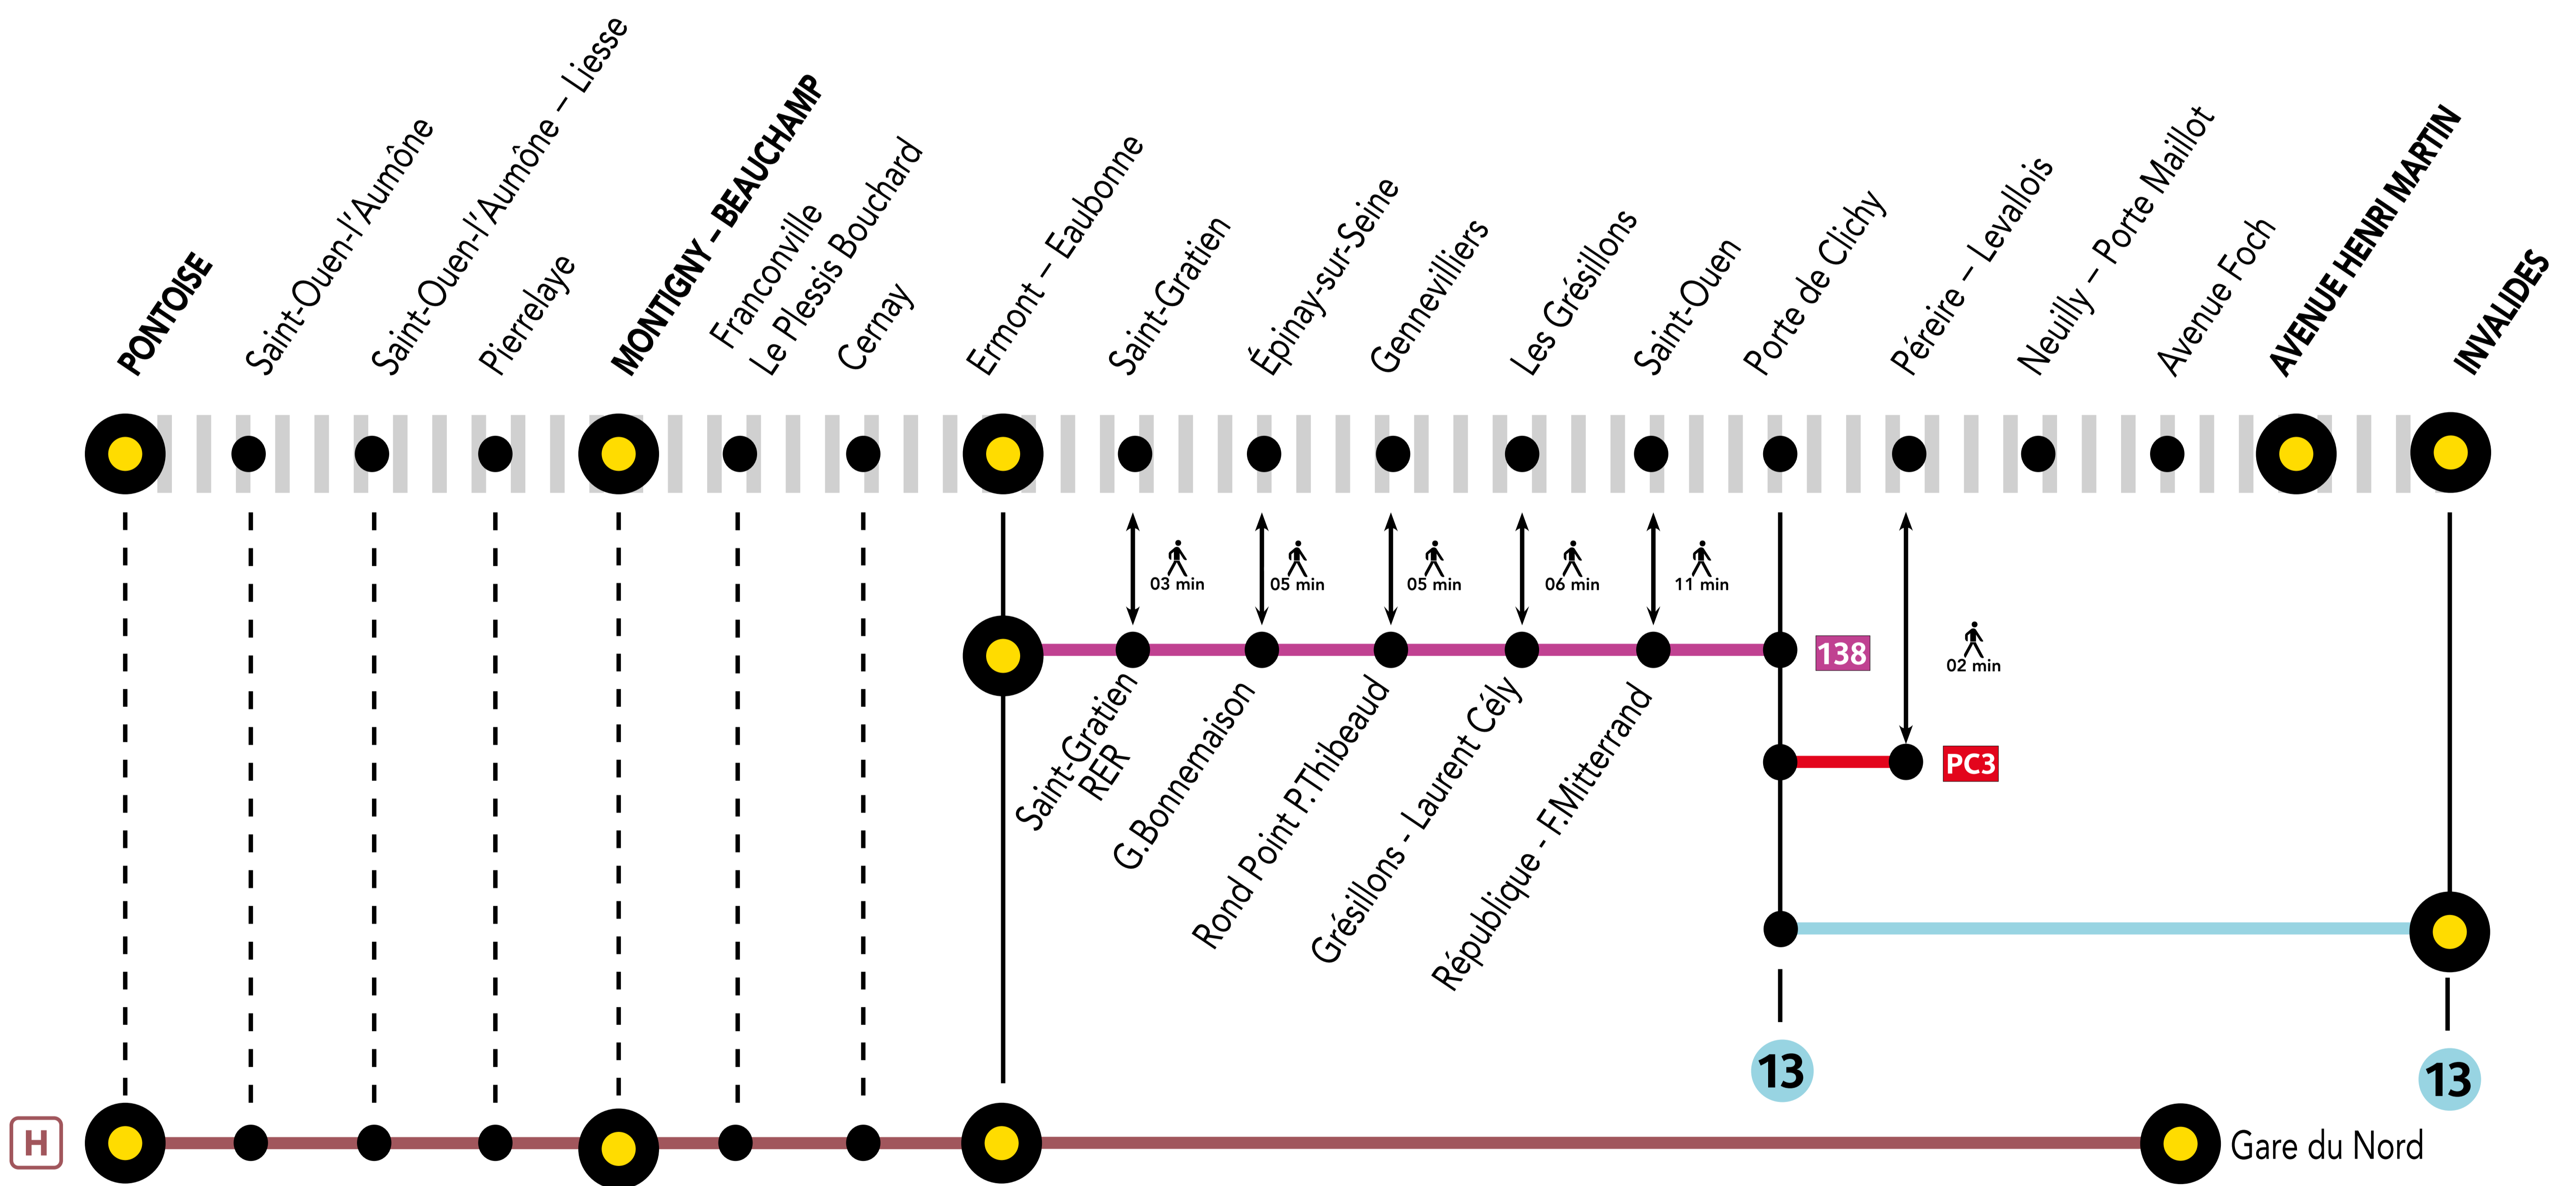

INFO TRAVAUX

AUCUN TRAIN À PARTIR DE 23H00 ENTRE AV HENRI MARTIN ET PONTOISE

NOV. 26 au 30	DÉC. 03 au 14	du LUNDI au VENDREDI	+ D'INFORMATION ↗ au guichet ↗ sur les applis SNCF et Ma Ligne C ↗ sur transilien.com ↗ sur malignec.transilien.com
--	--	---------------------------------------	--

Circulation normale Portion de ligne impactée

RENFORCEMENT BUS RATP / ALLONGEMENT DE TRAJET

- PORTE DE CLICHY ← 138 → ERMONTEAUBONNE + 30 À 45 MIN
- ERMONTEAUBONNE ← H → PONTOISE + 15 MIN

PARTENAIRES

PENDANT LES TRAVAUX, COVOITUREZ AVEC iD VROOM
TRANSILIEN VOUS OFFRE VOTRE TRAJET !

Retrouvez toutes les informations sur l'offre sur idvroom.com/offre-travaux-transilien

DERNIERS TRAINS À CIRCULER NORMALEMENT

GARES de départ par ordre alphabétique	DIRECTION	DERNIER TRAIN	TYPE DE TRAIN
Avenue Henri Martin	→ Montigny-Beauchamp	22:55	GOTA
Montigny-Beauchamp	→ Avenue Henri Martin	22:25	ROMI