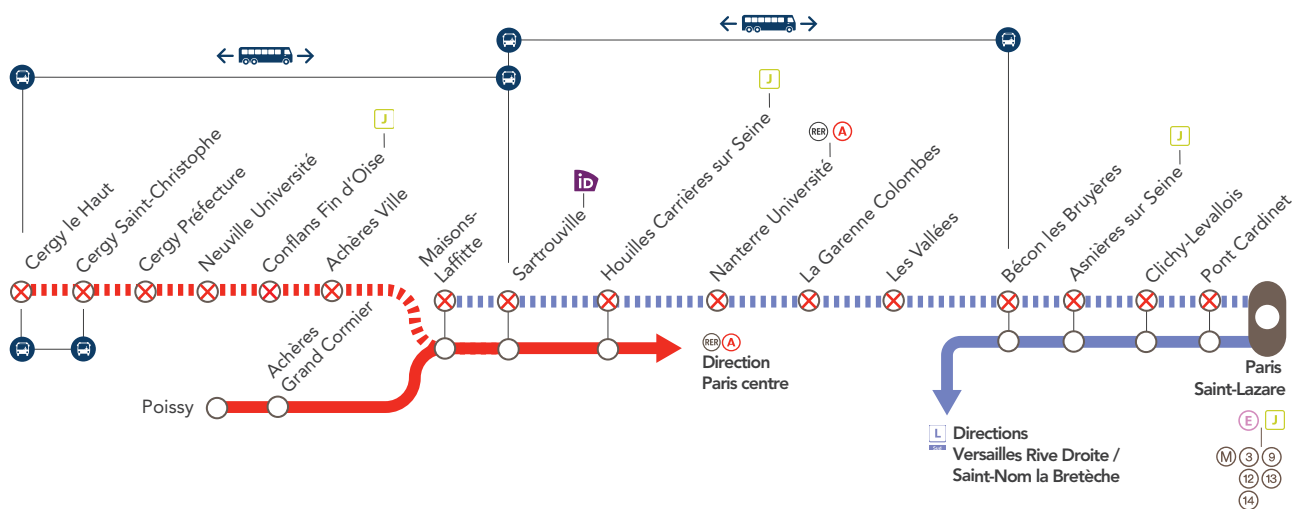

INFO TRAVAUX

Nord

LIGNE L NORD FERMÉE EN SEMAINE

À PARTIR DE 22H10 ENTRE PARIS SAINT-LAZARE & NANTERRE UNIVERSITÉ / MAISONS-LAFFITTE

LIGNE A FERMÉE EN SEMAINE

À PARTIR DE 20H35 ENTRE CERGY SAINT-CHRISTOPHE & CERGY LE HAUT

À PARTIR DE 21H30 ENTRE MAISONS-LAFFITTE & CERGY SAINT-CHRISTOPHE*

NOV.

19
au 30

+ D'INFOS

- ➔ sur l'appli SNCF / RATP
- ➔ sur les blogs de lignes
- ➔ en gare
- ➔ sur Transilien.com / RATP.fr

⊗ Gare non desservie en train 🚌 Bus de remplacement SNCF ———— Aucun train de la ligne (A) ———— Aucun train L ———— Directions Versailles Rive Droite / Saint-Nom la Bretèche ID Place IDVROOM

BUS DE REMPLACEMENT SNCF / ALLONGEMENT DU TEMPS DE TRAJET

Bécon les Bruyères	← 🚌 →	Sartrouville	+ 60 MIN
Sartrouville	← 🚌 →	Cergy le Haut	+ 60 MIN
Cergy Saint-Christophe	← 🚌 →	Cergy le Haut	+ 20 MIN

COVOITURAGE / IDVROOM

Pendant les travaux, covoiturez avec idvroom.com
Transilien vous offre* le trajet.
*Offre soumise à conditions.

DERNIERS TRAINS**

GARES de départ	DIRECTION	DERNIERS TRAINS		
Nanterre Préfecture	➔ Cergy le Haut	20:06	Nanterre Université	➔ Paris Saint-Lazare 22:26
Cergy le Haut	➔ Nanterre Préfecture	20:34	Paris Saint-Lazare	➔ Nanterre Université 22:03
Maisons-Laffitte	➔ Paris Saint-Lazare	22:01	Paris Saint-Lazare	➔ Cergy le Haut 19:43
Paris Saint-Lazare	➔ Maisons-Laffitte	22:18		