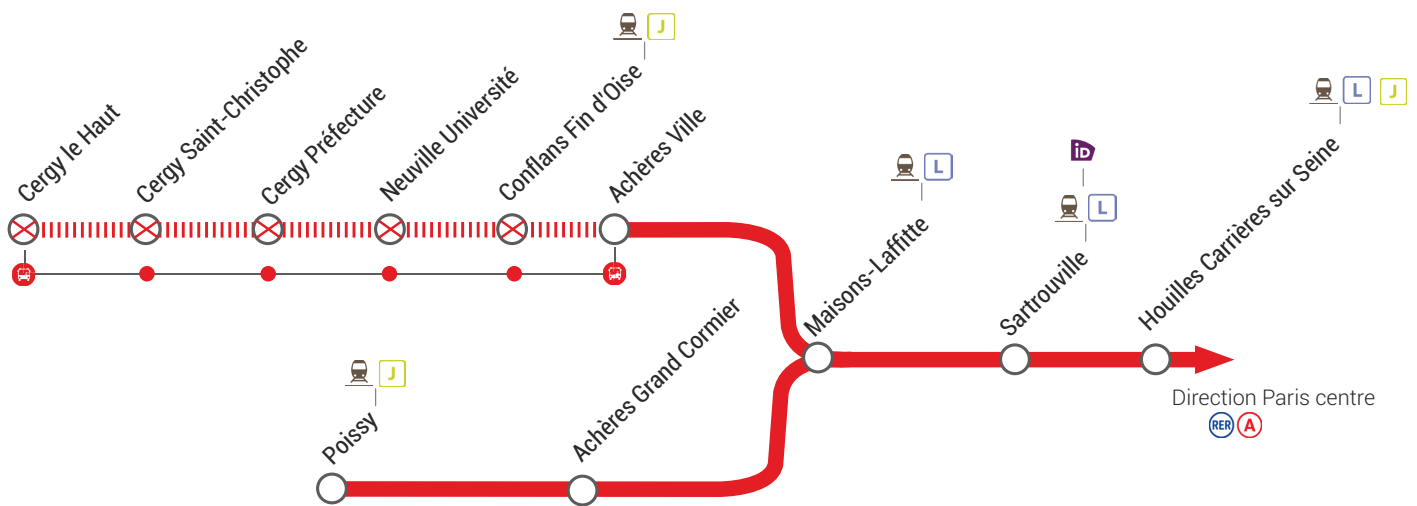

LIGNE A FERMÉE

ENTRE ACHÈRES VILLE & CERGY LE HAUT

NOV.

24

et **25**

+ D'INFOS

- sur l'appli SNCF / RATP
- sur le blog de la ligne
- en gare
- sur Transilien.com / RATP.fr

⊗ Gare non desservie en train
 --- Aucun train de la ligne A
 🚌 Bus de remplacement SNCF
 id Place IDVROOM

BUS DE REMPLACEMENT SNCF / ALLONGEMENT DU TEMPS DE TRAJET

Achères Ville	← 🚌 →	Cergy le Haut	(omnibus)	+ 50 min
Achères Ville	← 🚌 →	Cergy le Haut	(semi-direct)	+ 25 min

COVOITURAGE / IDVROOM

Pendant les travaux
covoiturez avec idvroom.com
Transilien vous offre* le trajet
*offre soumise à conditions.

DERNIERS TRAINS LE VENDREDI*

GARES de départ	DIRECTION	DERNIERS TRAINS
Nanterre Préfecture	→ Cergy le Haut	20:06
Cergy le Haut	→ Nanterre Préfecture	20:34

*Horaires données à titre indicatif

Retrouvez toute l'information, les horaires, les tarifs et/ou l'info trafic :