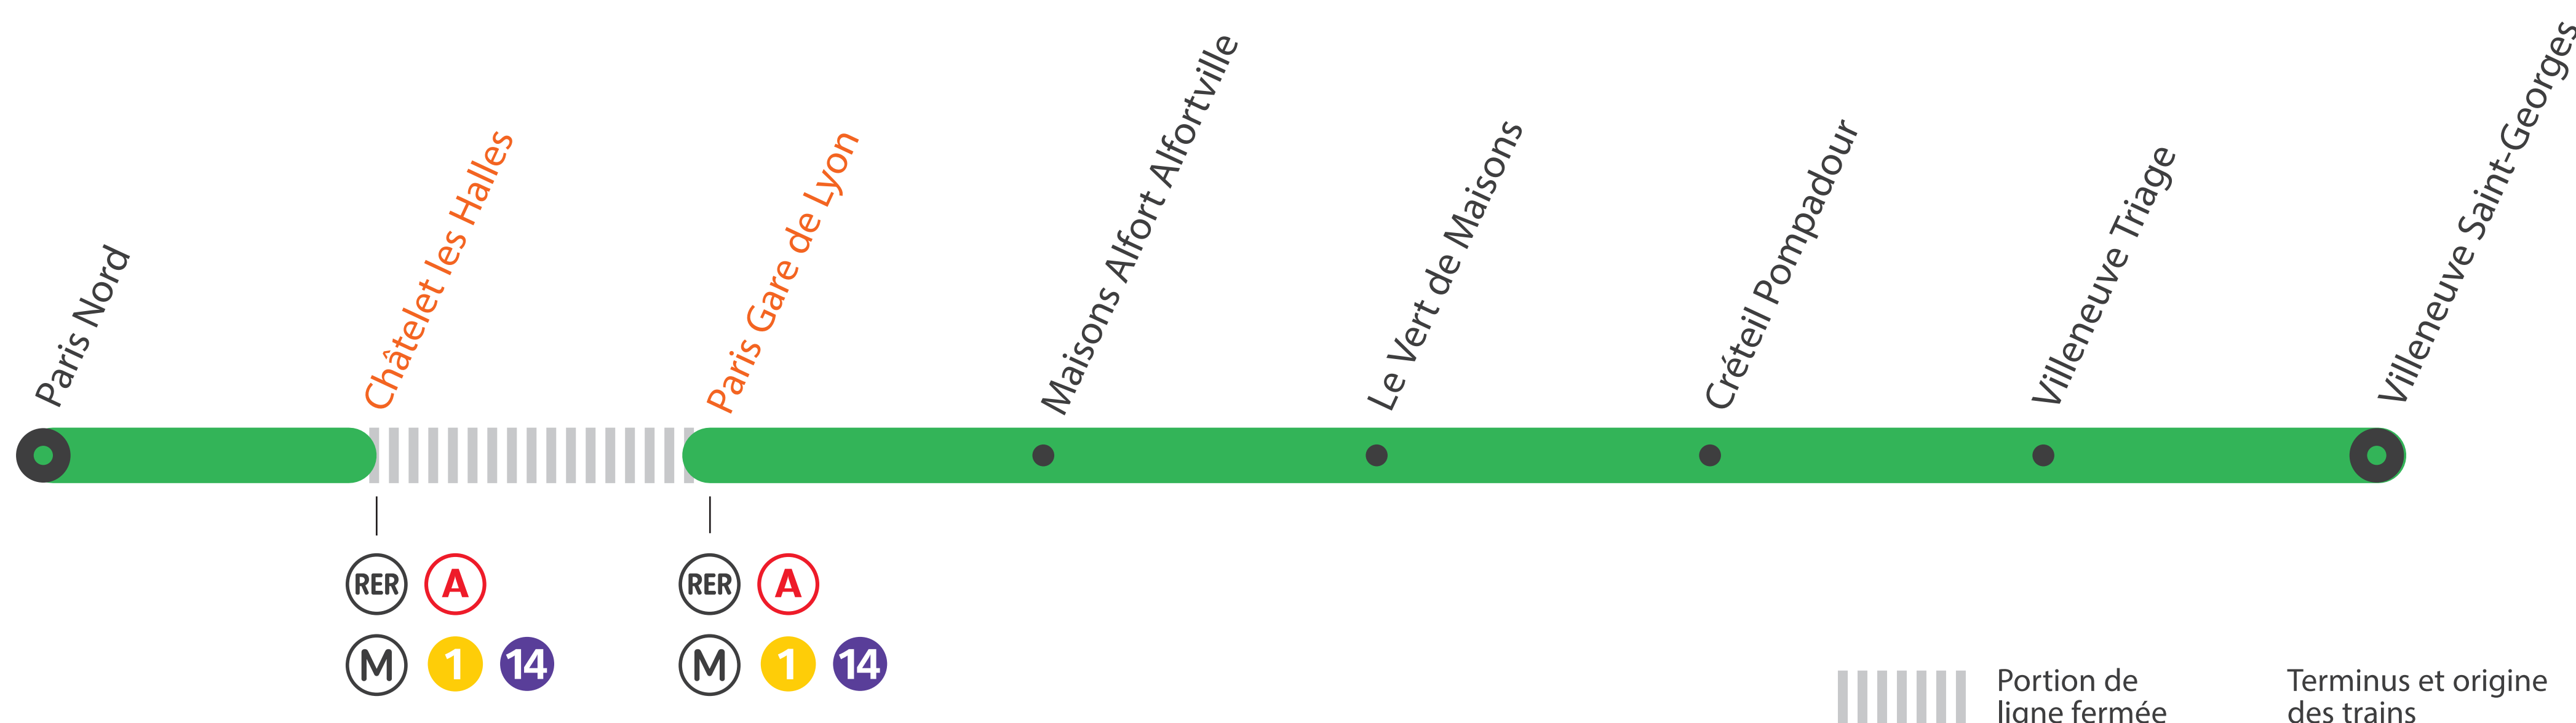

INFO TRAVAUX

RER D FERMÉ DE 22H50 À 5H10 * ENTRE CHÂTELET LES HALLES ET PARIS GARE DE LYON

NOV.

12
au 15

+ D'INFORMATION

- au guichet
- sur l'appli SNCF
- sur [maligned.transilien.com](https://www.maligned.transilien.com)
- sur @RERD_SNCF
- sur [transilien.com](https://www.transilien.com)

- Les trains sont terminus et origine Paris Gare de Lyon Grandes Lignes.
* Les trains du matin sont terminus et origine Paris Gare de Lyon Grandes Lignes du mardi au vendredi.

COVOITURAGE 

Pendant les travaux, covoiturez.
Transilien vous offre votre trajet.*

*Offre soumise à conditions