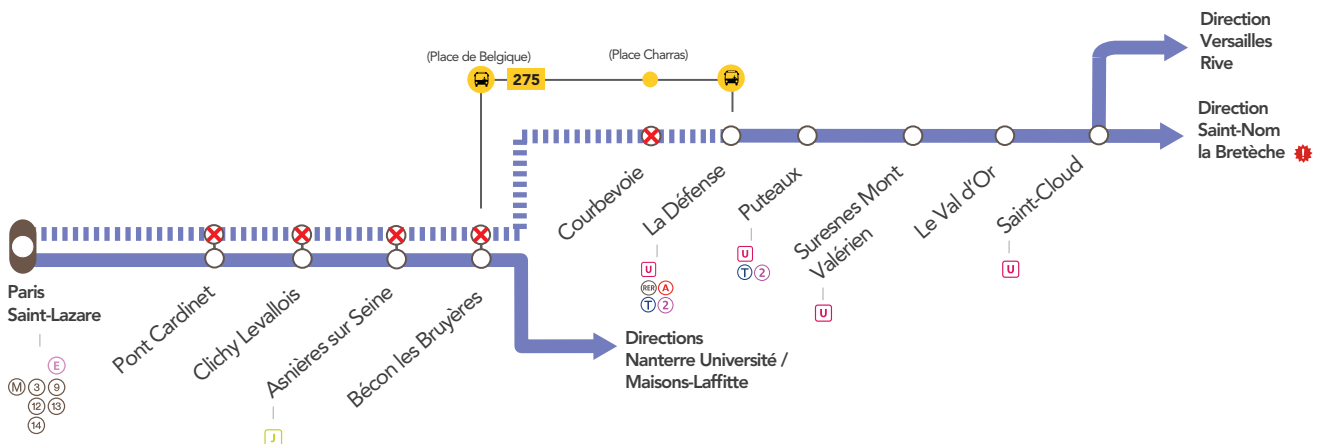

Sud

INFO TRAVAUX

LIGNE FERMÉE

Sud

ENTRE PARIS SAINT-LAZARE & LA DÉFENSE

NOV. 10 et 11 **NOV. 24 et 25**

+ D'INFOS
➔ sur l'appli SNCF
➔ sur le blog de la ligne
➔ en gare
➔ sur Transilien.com

 **275** Renforcement de ligne régulière  Aucun train  Gare non desservie en train

 **RENFORCEMENT LIGNE RÉGULIÈRE / ALLONGEMENT DU TEMPS DE TRAJET**
PLACE DE BELGIQUE ←  **275** → LA DÉFENSE **+ 20 MIN**

 **COVOITURAGE / idVROOM**
Pendant les travaux, covoiturez avec idvroom.com
Transilien vous offre le trajet*
*Offre soumise à conditions

 Pour vous rendre entre Garches Marnes la Coquette & Saint-Nom la Bretèche, un changement est à prévoir en gare de Saint-Cloud.

DERNIERS TRAINS DU 09/11*

GARES de départ	DIRECTION	DERNIERS TRAINS
Paris Saint-Lazare	➔ Saint Nom la Bretèche	00h41
Saint-Nom la Bretèche	➔ Paris Saint-Lazare	23h48
Paris Saint-Lazare	➔ Versailles Rive Droite	00h56
Versailles Rive Droite	➔ Paris Saint-Lazare	00h12