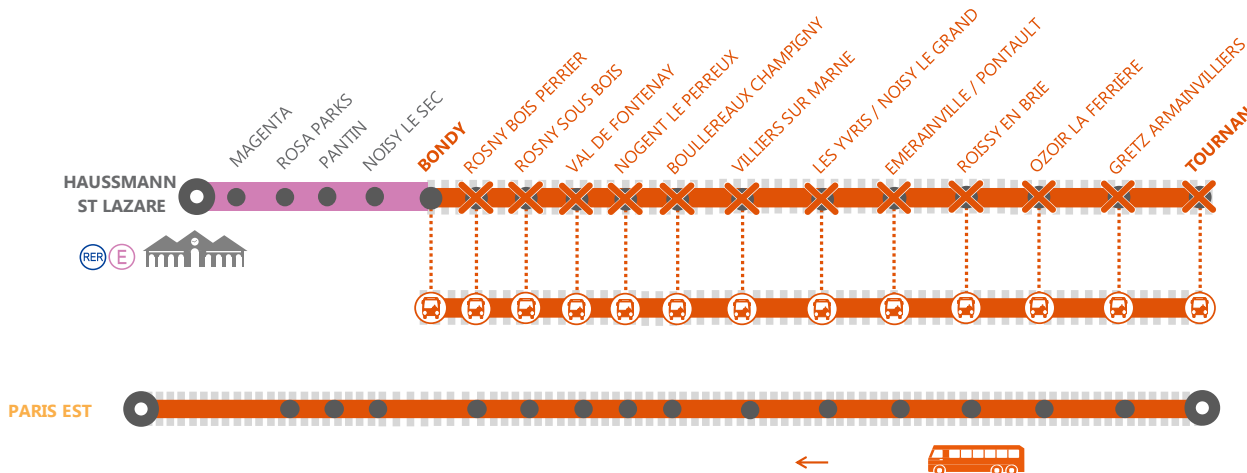

INFO TRAVAUX

HAUSSMANN ST-LAZARE <> VILLIERS/TOURNAN

LIGNE FERMÉE À PARTIR DE 22h15

NOVEMBRE

Du **19**
au **23**

+ D'INFORMATIONS

- au guichet
- sur l'appli SNCF
- sur transilien.com
- sur @RERE_SNCF
- sur maligne-e-4.transilien.com

Emprunter les RER direction CHELLES-GOURNAY
 Bus de substitution mis en place de **BONDY** à **TOURNAN**
 et de **TOURNAN** à **PARIS EST**

ALLONGEMENT DU TEMPS DE TRAJET

PARIS <> TOURNAN + 45 à 120 min
 PARIS <> VILLIERS + 60 min

COVOITURAGE

PENDANT LES TRAVAUX, COVOITUREZ
 TRANSILIEU VOUS OFFRE VOTRE TRAJET*
 *Offre soumise à conditions

INFO TRAVAUX

Dernier train circulant normalement	TOHA	BUS	COHI	BUS	COHI	BUS	ROHI	BUS	ROHI	BUS	ROHI	BUS
Hausmann Saint-Lazare	22h04		22h28		22h43		22h58		23h13		23h28	
Magenta	22h08		22h32		22h47		23h02		23h17		23h32	
Rosa Parks	22h12		22h35		22h50		23h05		23h20		23h35	
Pantin	22h16		22h39		22h54		23h09		23h24		23h39	
Noisy le Sec	22h22		22h44		22h59		23h14		23h29		23h44	
BONDY	I		22h46	22h55	23h01	23h10	23h16	23h25	23h31	23h40	23h46	23h55
Rosny Bois Perrier	22h25			23h05		23h20		23h35		23h50		00h05
Rosny Sous Bois	22h27			23h15		23h30		23h45		00h00		00h15
Val de Fontenay	22h30			23h25		23h40		23h55		00h10		00h25
Nogent le Perreux	22h33			23h35		23h50		00h05		00h20		00h35
Boullereaux Champigny	22h36			23h45		00h00		00h15		00h30		00h45
Villiers sur Marne-Le Plessis-Tréville	22h40	23h10		23h55		00h10		00h25		00h40		00h55
Yvris Noisy le Grand	22h43	23h20		00h05		00h20		00h35		00h50		01h05
Emerainville Pontault-Combault	22h47	23h30		00h15		00h30		00h45		01h00		01h15
Roissy en Brie	22h50	23h40		00h25		00h40		00h55		01h10		01h25
Ozoir la Ferrière	22h54	23h55		00h40		00h55		01h10		01h25		01h40
Gretz Armainvilliers	22h58	00h05		00h50		01h05		01h20		01h35		01h50
Tournan	23h03	00h15		01h00		01h15		01h30		01h45		02h00