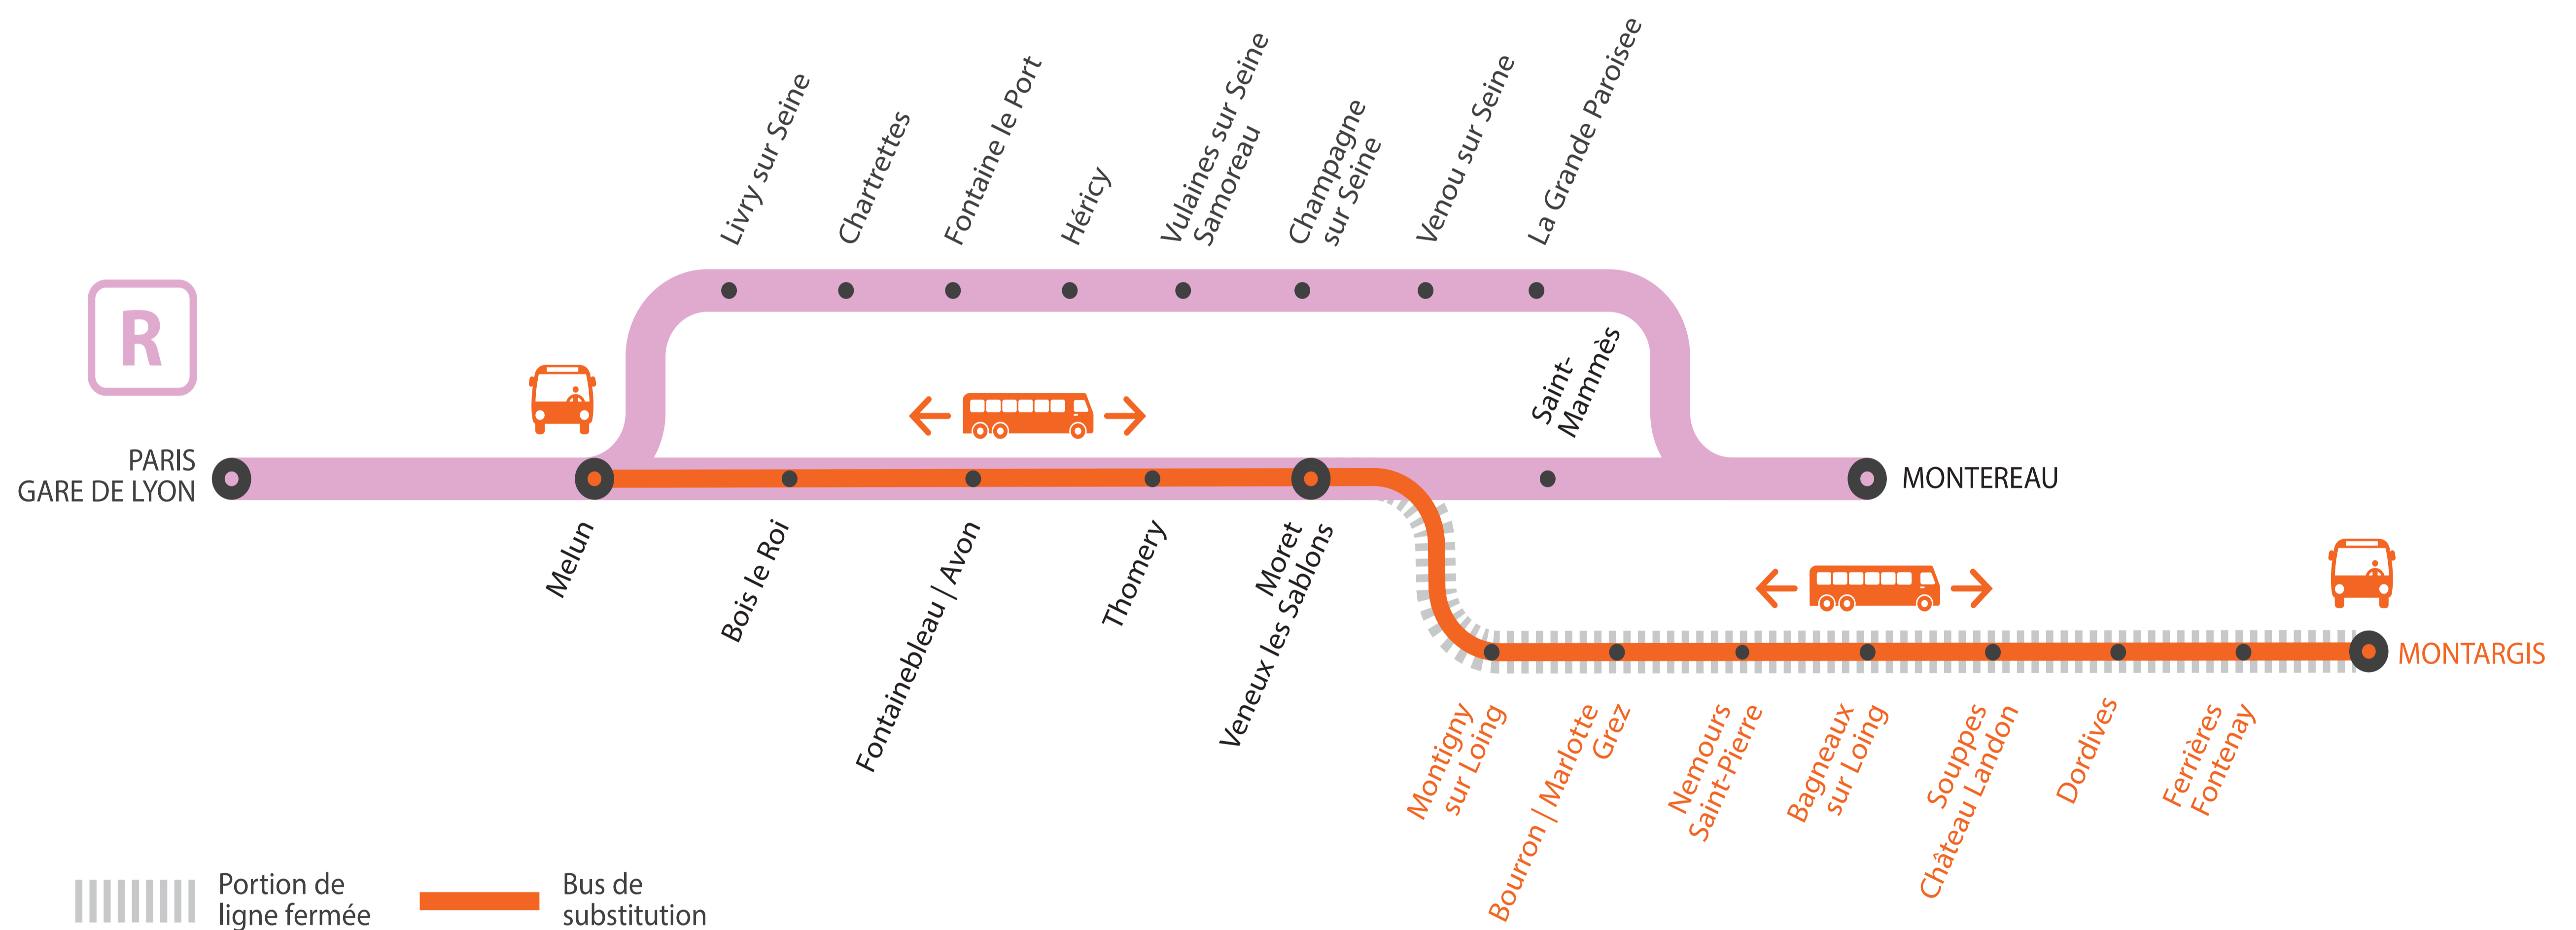

## AUCUN TRAIN À PARTIR DE 23H ENTRE MELUN ET MONTARGIS DU LUNDI AU VENDREDI

**OCT.**  
**02**  
et **31**

**NOV.**  
**02**  
et **30**

**DÉC.**  
**03**  
et **07**

### BUS DE SUBSTITUTION / ALLONGEMENT DE TRAJET

### COVOITURAGE **ID VROOM**

Pendant les travaux, covoiturez.  
Transilien vous offre votre trajet.\*  
\*Offre soumise à conditions

### PREMIERS ET DERNIERS TRAINS À CIRCULER NORMALEMENT

GARES de départ par ordre alphabétique	DIRECTION	DERNIER TRAIN	PREMIER TRAIN
Bagneaux-Sur-Loing	→ Montargis	23:26	07:26
	→ Paris Gare de Lyon	22:31	05:11*
Bois le roi	→ Montargis	22:48	06:48
	→ Paris Gare de Lyon	23:09	05:49*
Bourron   Marlotte Grez	→ Montargis	23:14	07:14
	→ Paris Gare de Lyon	22:42	05:22*
Dordives	→ Montargis	23:37	07:37
	→ Paris Gare de Lyon	22:21	05:01*
Ferrières-Fontenay	→ Montargis	17:33	08:42
	→ Paris Gare de Lyon	22:15	04:55*
Fontainebleau Avon	→ Montargis	22:55	06:55
	→ Paris Gare de Lyon	23:03	05:43*
Melun	→ Montargis	22:42	06:42
	→ Paris Gare de Lyon	23:15	05:55*