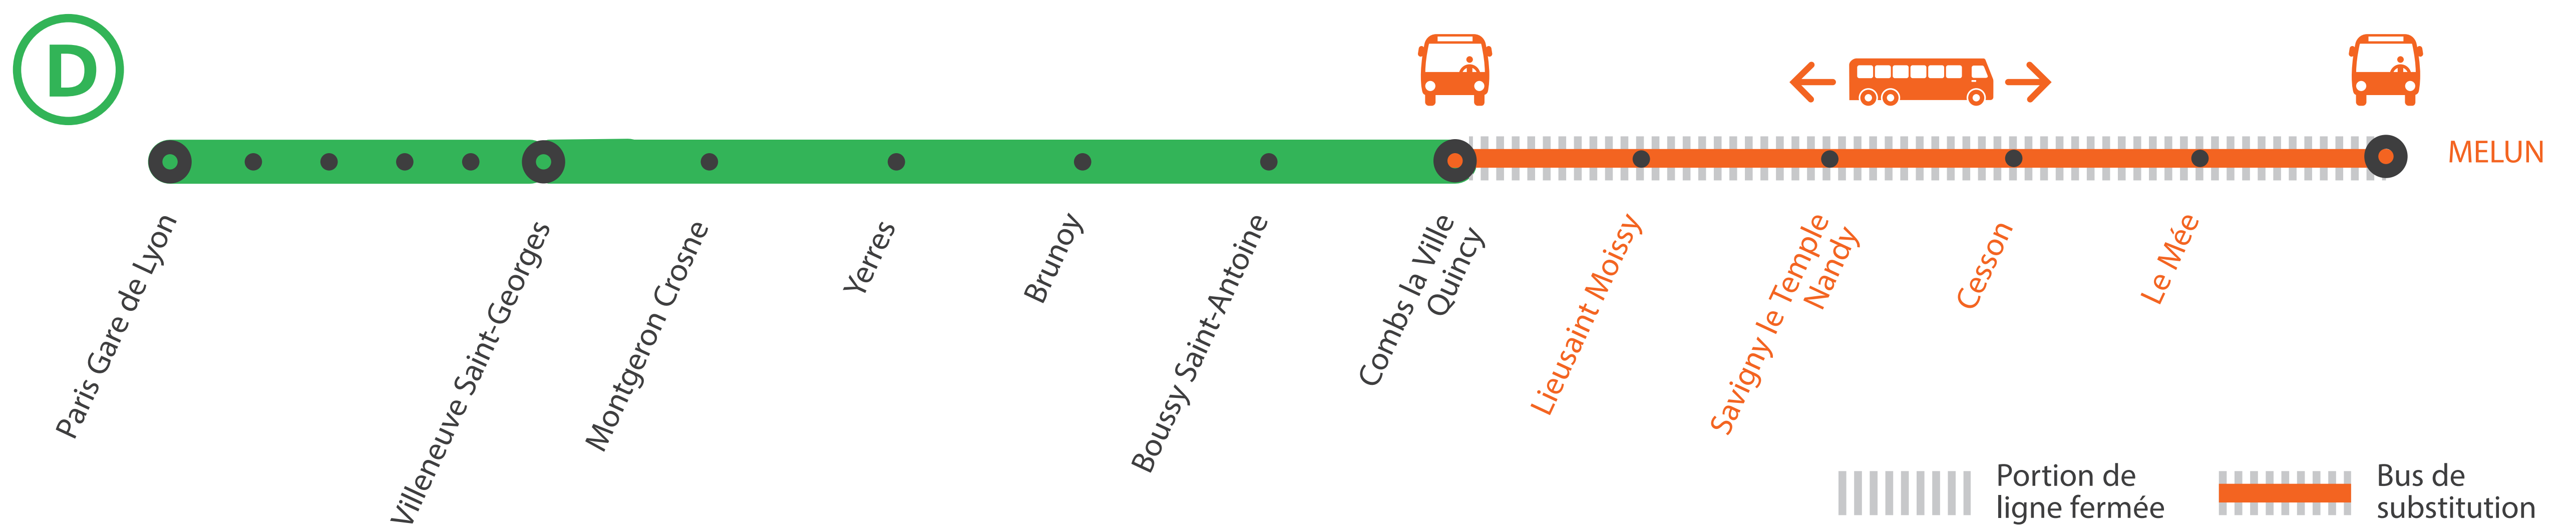

## AUCUN TRAIN À PARTIR DE 22H10 ENTRE COMBS-LA-VILLE ET MELUN

NOV.

**3**  
et **4**

NOV.

**24**  
et **25**

### + D'INFORMATION

➔ au guichet

➔ sur @RERD\_SNCF

➔ sur l'appli SNCF

➔ sur transilien.com

➔ sur [maligned.transilien.com](http://maligned.transilien.com)

### BUS DE SUBSTITUTION / ALLONGEMENT DE TRAJET

Combs la Ville

Melun

**+ 55min**

### COVOITURAGE VROOM

Pendant les travaux, covoiturez. Transilien vous offre votre trajet.\*

\*Offre soumise à conditions