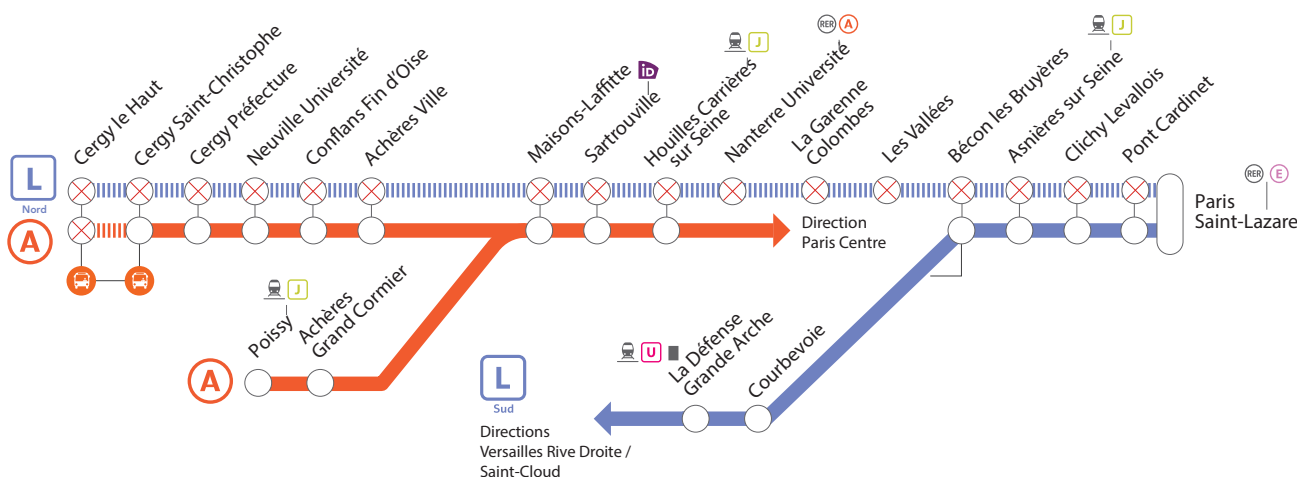

INFO TRAVAUX

Nord

LIGNE L NORD FERMÉE

ENTRE 11H45 ET 12H15 ENTRE PARIS SAINT-LAZARE & NANTERRE UNIVERSITÉ / MAISONS-LAFFITTE

TOUTE LA JOURNÉE ENTRE MAISONS-LAFFITTE & CERGY LE HAUT

LIGNE A FERMÉE

ENTRE CERGY SAINT-CHRISTOPHE & CERGY LE HAUT

OCT.

22

au 26

+ D'INFOS

- ➔ sur l'appli SNCF
- ➔ sur les blogs de ligne
- ➔ en gare
- ➔ sur Transilien.com

⊗ Gare non desservie en train
 🚌 Bus de remplacement SNCF
 ⋮ Aucun train de la ligne
 ⓐ
⋮ Aucun train
 Ⓛ
📍 Place IDVROOM

BUS DE REMPLACEMENT SNCF / ALLONGEMENT DU TEMPS DE TRAJET

Cergy Saint-Christophe ← → Cergy le Haut

+ 20 MIN

COVOITURAGE / IDVROOM

Pendant les travaux, covoituez avec idvroom.com
Transilien vous offre* le trajet.