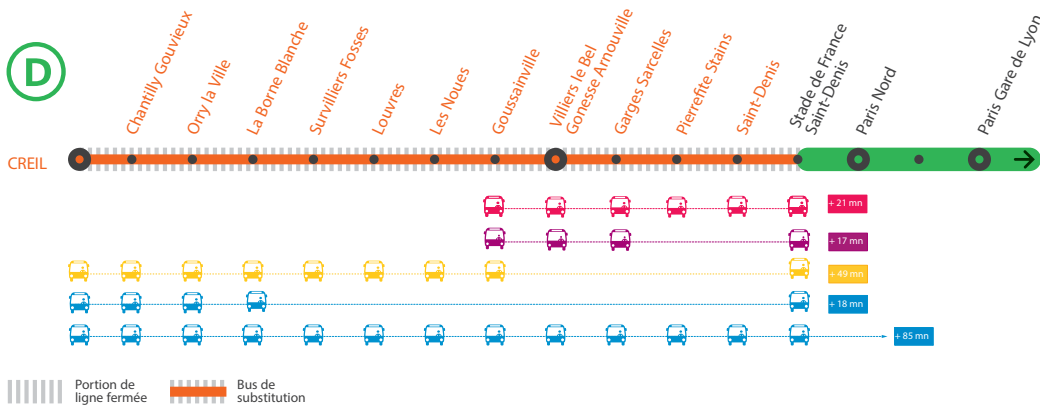

** Le train UOVA du 0h24 à Châtelet ne circule pas.
Des bus de substitution sont mis en place au départ de Paris Nord à 0h33.

PREMIERS ET DERNIERS TRAINS À CIRCULER NORMALEMENT

GARES de départ par ordre alphabétique	DIRECTION	DER-NIER TRAIN	PRE-MIER TRAIN
Chantilly Gouvieux	→ Paris Gare de Lyon	22:51	04:44
	→ Creil	0:13	6:15*
Creil	→ Paris Gare de Lyon	22:42	04:36
	→ Paris Gare de Lyon	23:31	05:10
Garges Sarcelles	→ Creil	23:38	05:39*
	→ Paris Gare de Lyon	23:19	05:02
Goussainville	→ Creil	23:49	05:49*
	→ Paris Gare de Lyon	23:01	04:56
La Borne Blanche	→ Creil	0:05	06:03*
	→ Paris Gare de Lyon	23:16	05:08
Les Noues	→ Creil	23:52	05:51*
	→ Paris Gare de Lyon	23:12	05:05
Louvrès	→ Creil	23:55	05:54*
	→ Paris Gare de Lyon	22:58	04:54
Orry la Ville	→ Creil	0:08	06:08*

GARES de départ par ordre alphabétique	DIRECTION	DER-NIER TRAIN	PRE-MIER TRAIN
Pierrefitte Stains	→ Paris Gare de Lyon	23:22	05:13
	→ Creil	21:30	05:06*
Saint-Denis	→ Paris Gare de Lyon	21:26	05:18
	→ Creil	21:25	05:31*
Stade de France St-Denis	→ Paris Gare de Lyon	0:30	05:21
	→ Creil	21:22	05:28*
Survilliers | Fosses	→ Paris Gare de Lyon	23:06	05:00
	→ Creil	0:01	05:59*
Villiers-le-Bel	→ Paris Gare de Lyon	23:26	05:07
	→ Creil	23:42	05:43*

COVOITURAGE idVROOM
Pendant les travaux, covoiturez.
Transilien vous offre votre trajet.*
*Offre soumise à conditions