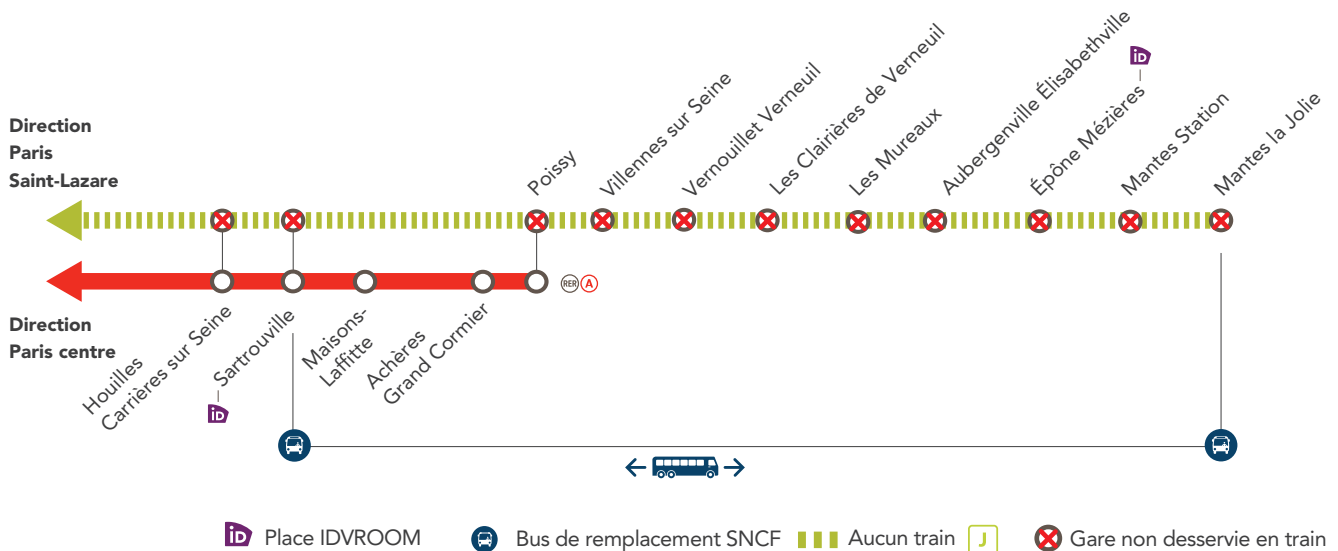

INFO TRAVAUX

LIGNE **J** FERMÉE

EN SEMAINE À PARTIR DE 21H40

ENTRE PARIS SAINT-LAZARE & MANTES LA JOLIE VIA POISSY

OCT.
29
au **31**

NOV.
1^{er}
au **30**

DÉC.
3
au **7**

+ D'INFOS
➔ sur l'appli SNCF
➔ sur le blog de la ligne
➔ en gare
➔ sur Transilien.com

BUS DE REMPLACEMENT SNCF / ALLONGEMENT DU TEMPS DE TRAJET

Sartrouville Mantes la Jolie **+ 60 MIN**

RENFORCEMENT LIGNE DE CAR RÉGULIÈRES Express A14

La Défense Mantes la Jolie

COVOITURAGE / IDVROOM

Pendant les travaux, covoiturez avec idvroom.com
Transilien vous offre* le trajet.

*Offre soumise à conditions.

DERNIERS TRAINS DIRECTS* SAUF LE 01/11

Gares de départ	Direction	DERNIERS TRAINS
Mantes la Jolie via Poissy	→ Paris Saint-Lazare	22:08
Paris Saint-Lazare	→ Mantes la Jolie via Poissy	22:20

DERNIERS TRAINS OMNIBUS*

Gares de départ	Direction	DERNIERS TRAINS
Mantes la Jolie via Poissy	→ Paris Saint-Lazare	21:41
Paris Saint-Lazare	→ Mantes la Jolie via Poissy	21:53

*Horaires donnés à titre indicatif