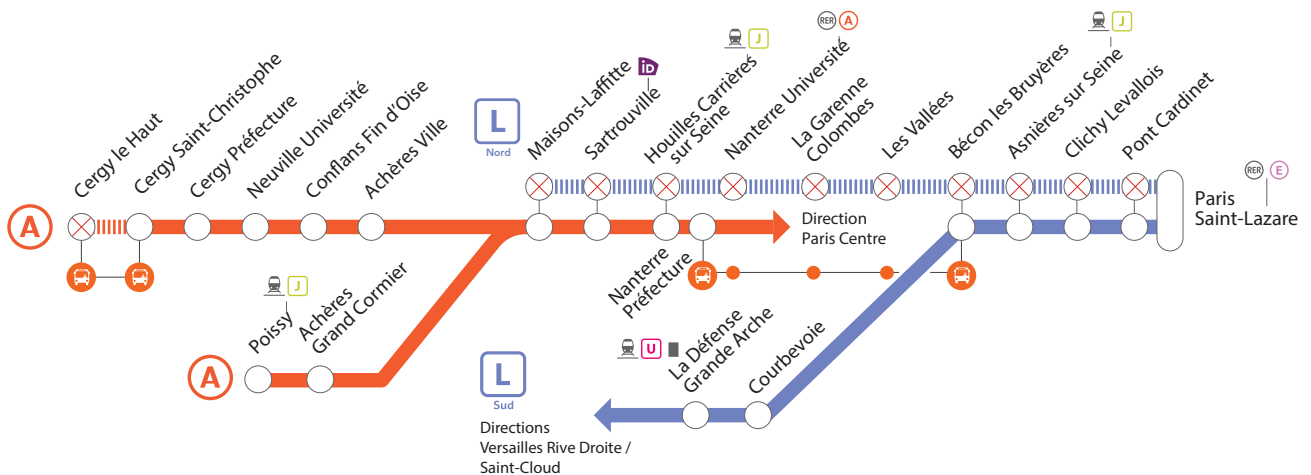

INFO TRAVAUX

Nord

LIGNE L NORD FERMÉE

ENTRE 11H ET 13H30 ENTRE PARIS SAINT-LAZARE & NANTERRE UNIVERSITÉ / MAISONS-LAFFITTE

LIGNE A FERMÉE

ENTRE CERGY SAINT-CHRISTOPHE & CERGY LE HAUT

OCT.

20

et 21

+ D'INFOS

- sur l'appli SNCF
- sur les blogs de ligne
- en gare
- sur Transilien.com

Gare non desservie en train
 Bus de remplacement SNCF
 Aucun train de la ligne
 Aucun train
 Place IDVROOM

BUS DE REMPLACEMENT SNCF / ALLONGEMENT DU TEMPS DE TRAJET

| | | | |
|------------------------|------|---------------------|-----------------|
| Bécon les Bruyères | ← → | Nanterre Préfecture | + 60 MIN |
| Cergy Saint-Christophe | ← → | Cergy le Haut | + 20 MIN |

COVOITURAGE / IDVROOM

Pendant les travaux, covoiturez avec idvroom.com
Transilien vous offre* le trajet.
*Offre soumise à conditions.

#LeReseauAvanceIDF

HORAIRES

Samedi 20 octobre 2018

| BUS | 497061 | 497063 | 497065 | 497067 | 497069 | | | 497071 | 497073 | 497075 | 497077 | 497079 | 497081 | 497083 | 497085 | 497087 | 497089 |
|---------------------|--------|--------|--------|--------|--------|---|--|--------|--------|--------|--------|--------|--------|--------|--------|--------|--------|
| Cergy St Christophe | 6:30 | 7:00 | 7:30 | 8:00 | 8:30 | | | 21:20 | 21:50 | 22:20 | 22:50 | 23:20 | 23:50 | 0:20 | 0:50 | 1:20 | 1:50 |
| Cergy le Haut | 6:38 | 7:08 | 7:38 | 8:08 | 8:38 | un départ toutes les 20 minutes entre 8h50 et 12h50 | un départ toutes les 10 minutes entre 13h et 20h50 | 21:28 | 21:58 | 22:28 | 22:58 | 23:28 | 23:58 | 0:28 | 0:58 | 1:28 | 1:58 |