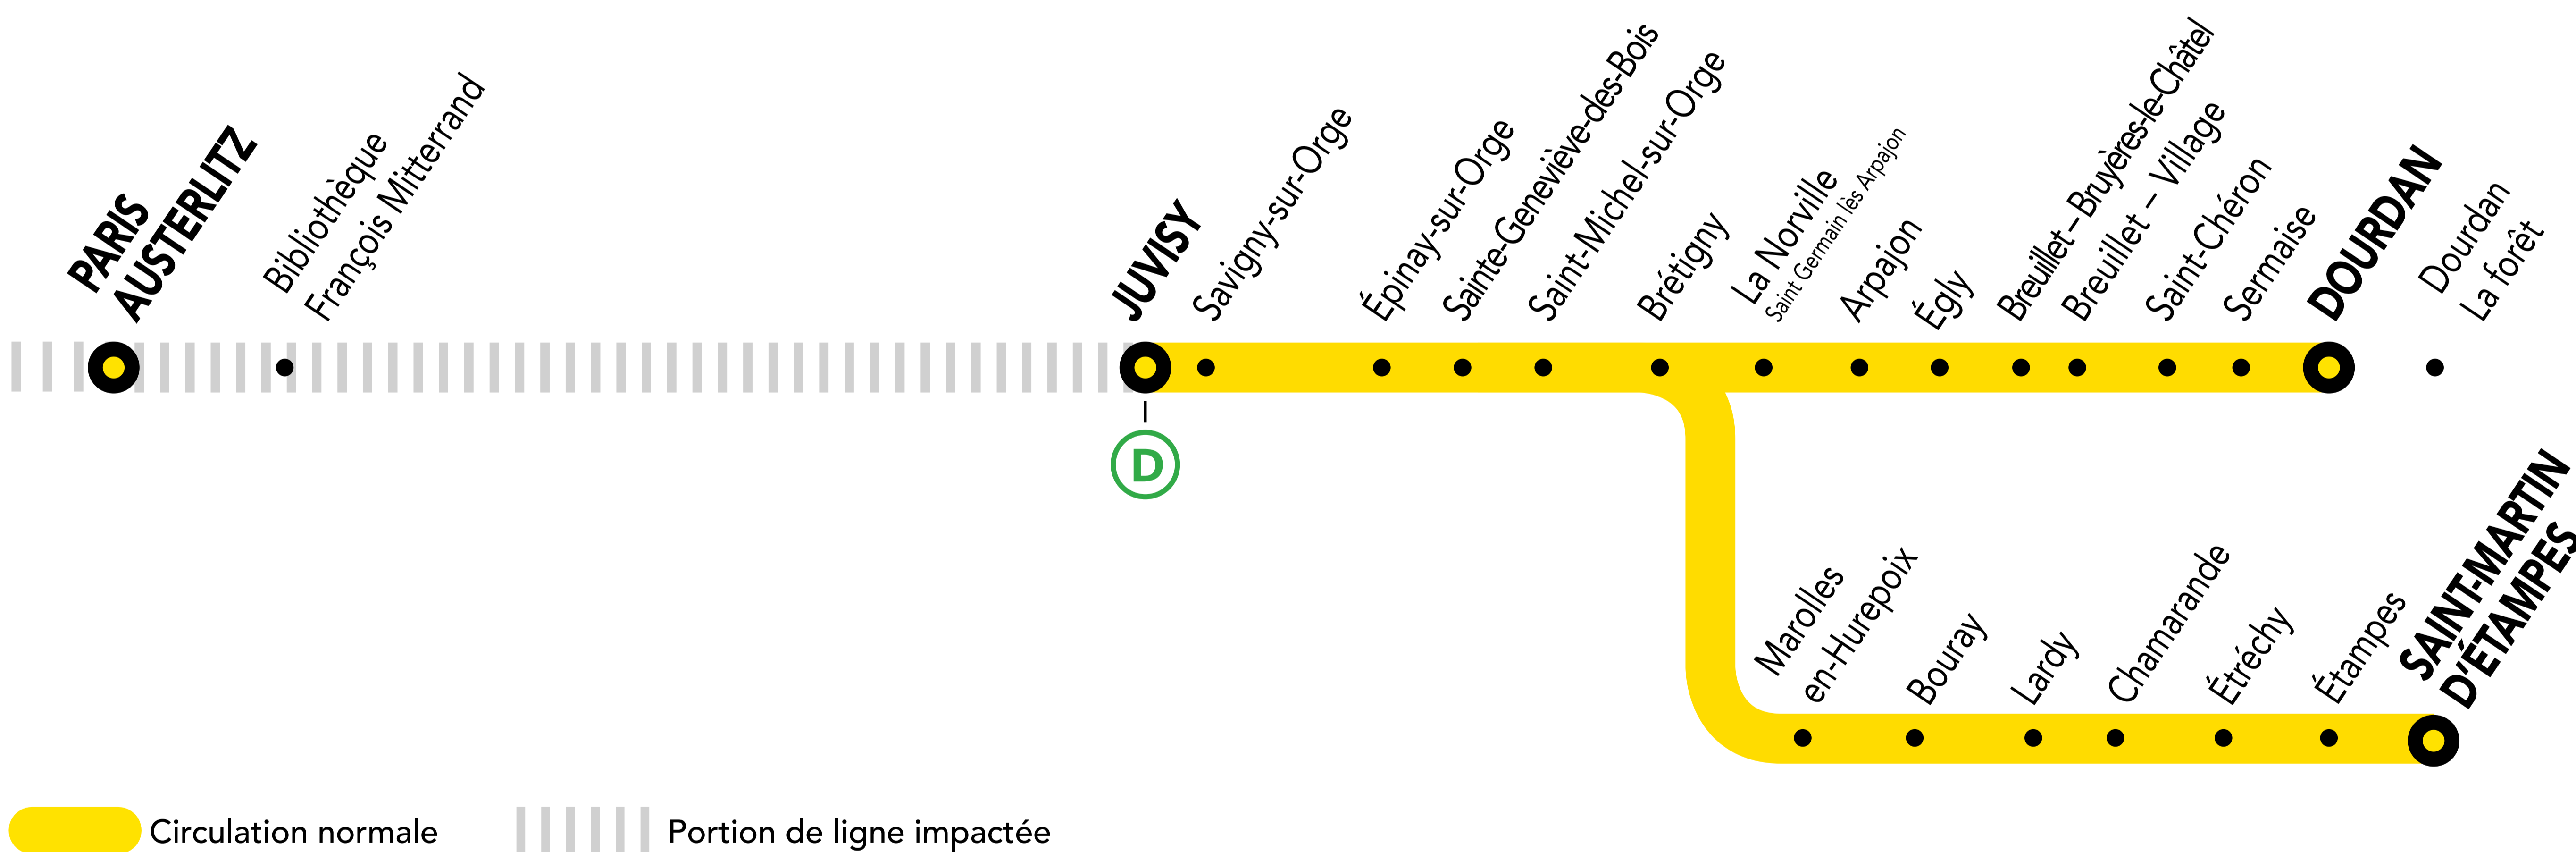

INFO TRAVAUX

DU MARDI
AU SAMEDI

AUCUN TRAIN JUSQU'À 04H57 ENTRE JUVISY ET PARIS AUSTERLITZ

OCT. 30 au 31	NOV. 01	NOV. 06 au 17	Du Mardi au Samedi	+ D'INFORMATION ➤ au guichet ➤ sur les applis SNCF et Ma Ligne C ➤ sur transilien.com ➤ sur malignec.transilien.com
--------------------------------	--------------------------	--------------------------------	---------------------------	--

Circulation normale Portion de ligne impactée

ALLONGEMENT DE TRAJET

- REPORT SUR LA LIGNE **D** + 15 À 30 MINUTES
- REPORT SUR LE TRAIN LARA DE 04H57 + 15 À 30 MINUTES

PARTENAIRES

PENDANT LES TRAVAUX, COVOITUREZ AVEC idvroom
TRANSILIEN VOUS OFFRE VOTRE TRAJET !
Retrouvez toutes les informations sur l'offre sur idvroom.com/offre-travaux-transilien

PREMIERS TRAINS À CIRCULER NORMALEMENT

Gares de départ par ordre alphabétique	EN DIRECTION DE	PREMIER TRAIN	TYPE DE TRAIN
Bibliothèque F Mitterrand	➔ Paris – Austerlitz	05:11	LARA
Juvisy	➔ Paris – Austerlitz	04:57	LARA