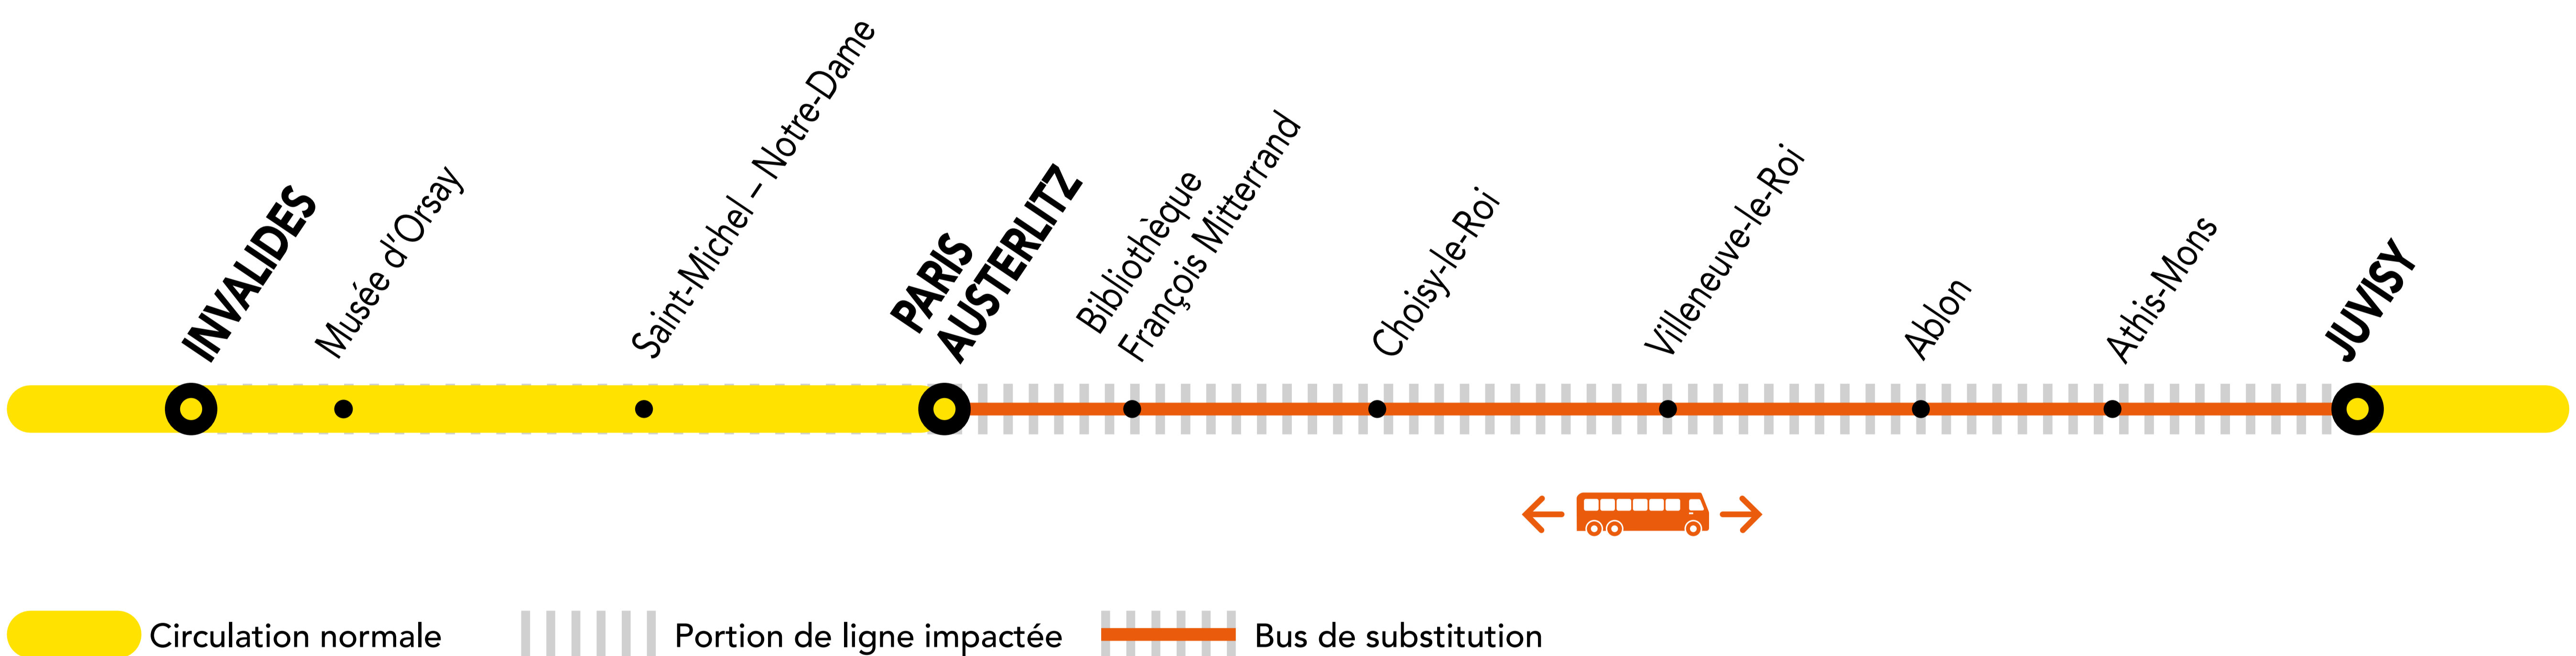

INFO TRAVAUX

AUCUN TRAIN OMNIBUS À PARTIR DE 23H00 ENTRE PARIS-AUSTERLITZ ET JUVISY

NOV.

05
au 16

du **LUNDI**
au **VENDREDI**

+ D'INFORMATION

➔ au guichet ➔ sur les applis SNCF et Ma Ligne C

➔ sur transilien.com ➔ sur malignec.transilien.com

BUS DE SUBSTITUTION / ALLONGEMENT DE TRAJET

🕒 PARIS-AUSTERLITZ ➔ JUVISY + 30 MIN

idVROOM.COM

PARTENAIRES

PENDANT LES TRAVAUX, COVOITUREZ AVEC idVROOM
TRANSILIEN VOUS OFFRE VOTRE TRAJET !

Retrouvez toutes les informations sur l'offre sur idvroom.com/offre-travaux-transilien

DERNIERS TRAINS À CIRCULER NORMALEMENT

Gares de départ par ordre alphabétique	EN DIRECTION DE	DERNIER TRAIN	TYPE DE TRAIN
Athis-Mons	➔ Paris – Austerlitz	22:04	VICK
Choisy le Roi	➔ Paris – Austerlitz	22:14	VICK
Juvisy	➔ Paris – Austerlitz	22:27	SARA
Paris – Austerlitz	➔ Athis-Mons	22:37	CIME
	➔ Choisy le Roi	22:37	CIME
	➔ Juvisy	23:00	ELBA
	➔ Villeneuve le Roi	22:37	CIME
Villeneuve le Roi	➔ Paris – Austerlitz	22:10	VICK