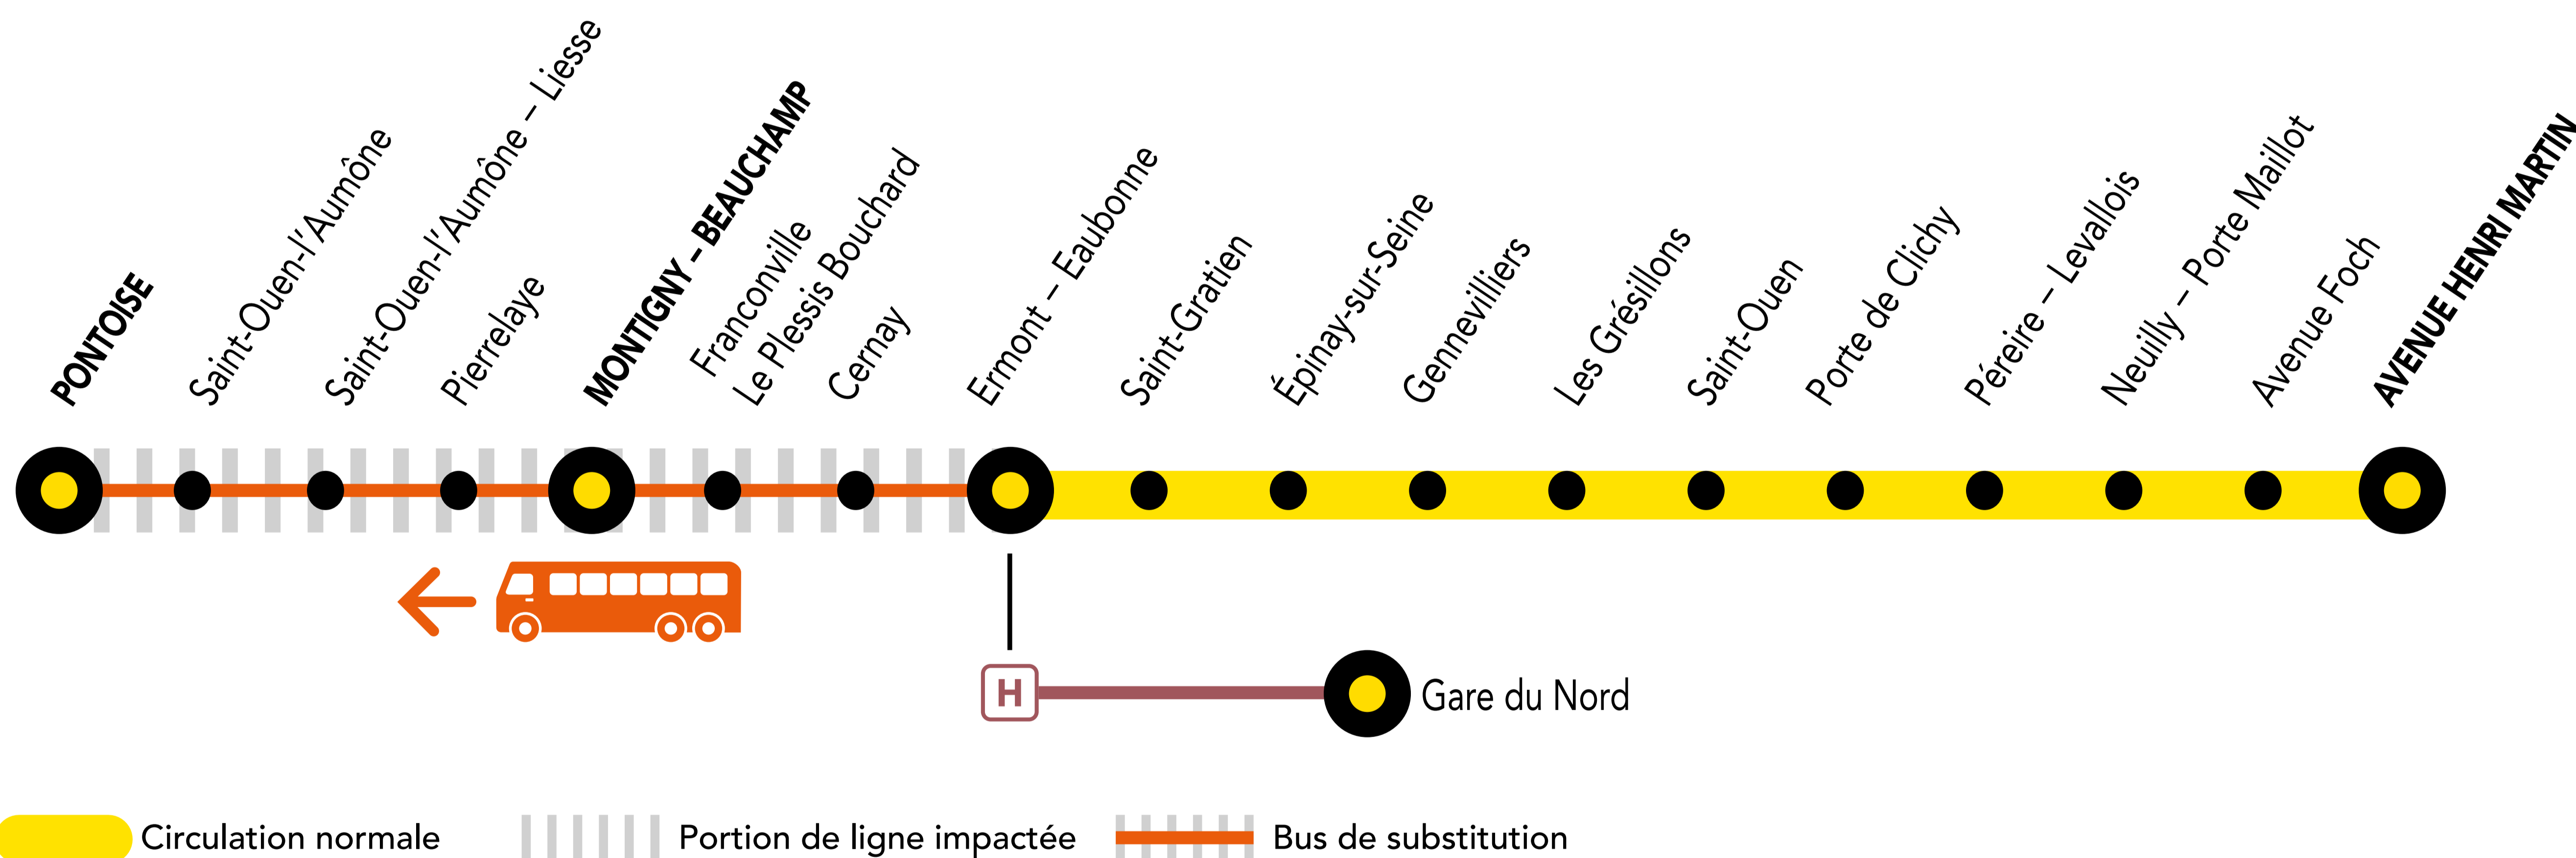

## AUCUN TRAIN À PARTIR DE 23H30 ENTRE ERMONT-EAUBONNE ET PONTOISE

**NOV.**  
**05**  
**au 09**

**Du lundi au**  
**Vendredi**

### + D'INFORMATION

- au guichet
- sur les applis SNCF et Ma Ligne C
- sur [transilien.com](http://transilien.com)
- sur [malignec.transilien.com](http://malignec.transilien.com)

### BUS DE SUBSTITUTION / ALLONGEMENT DE TRAJET

ERMONT-EAUBONNE → PONTOISE + 30 MIN

**idVROOM.COM**

PARTENAIRES

**PENDANT LES TRAVAUX, COVOITUREZ AVEC idVROOM**  
TRANSILIEN VOUS OFFRE VOTRE TRAJET !

Retrouvez toutes les informations sur l'offre sur [idvroom.com/offre-travaux-transilien](http://idvroom.com/offre-travaux-transilien)

### DERNIERS TRAINS À CIRCULER NORMALEMENT

GARES de départ par ordre alphabétique	EN DIRECTION DE	DERNIER TRAIN	TYPE DE TRAIN
Ermont-Eaubonne	➔ Pontoise	23:25	GOTA
Saint-Gratien	➔ Pontoise	23:20	GOTA