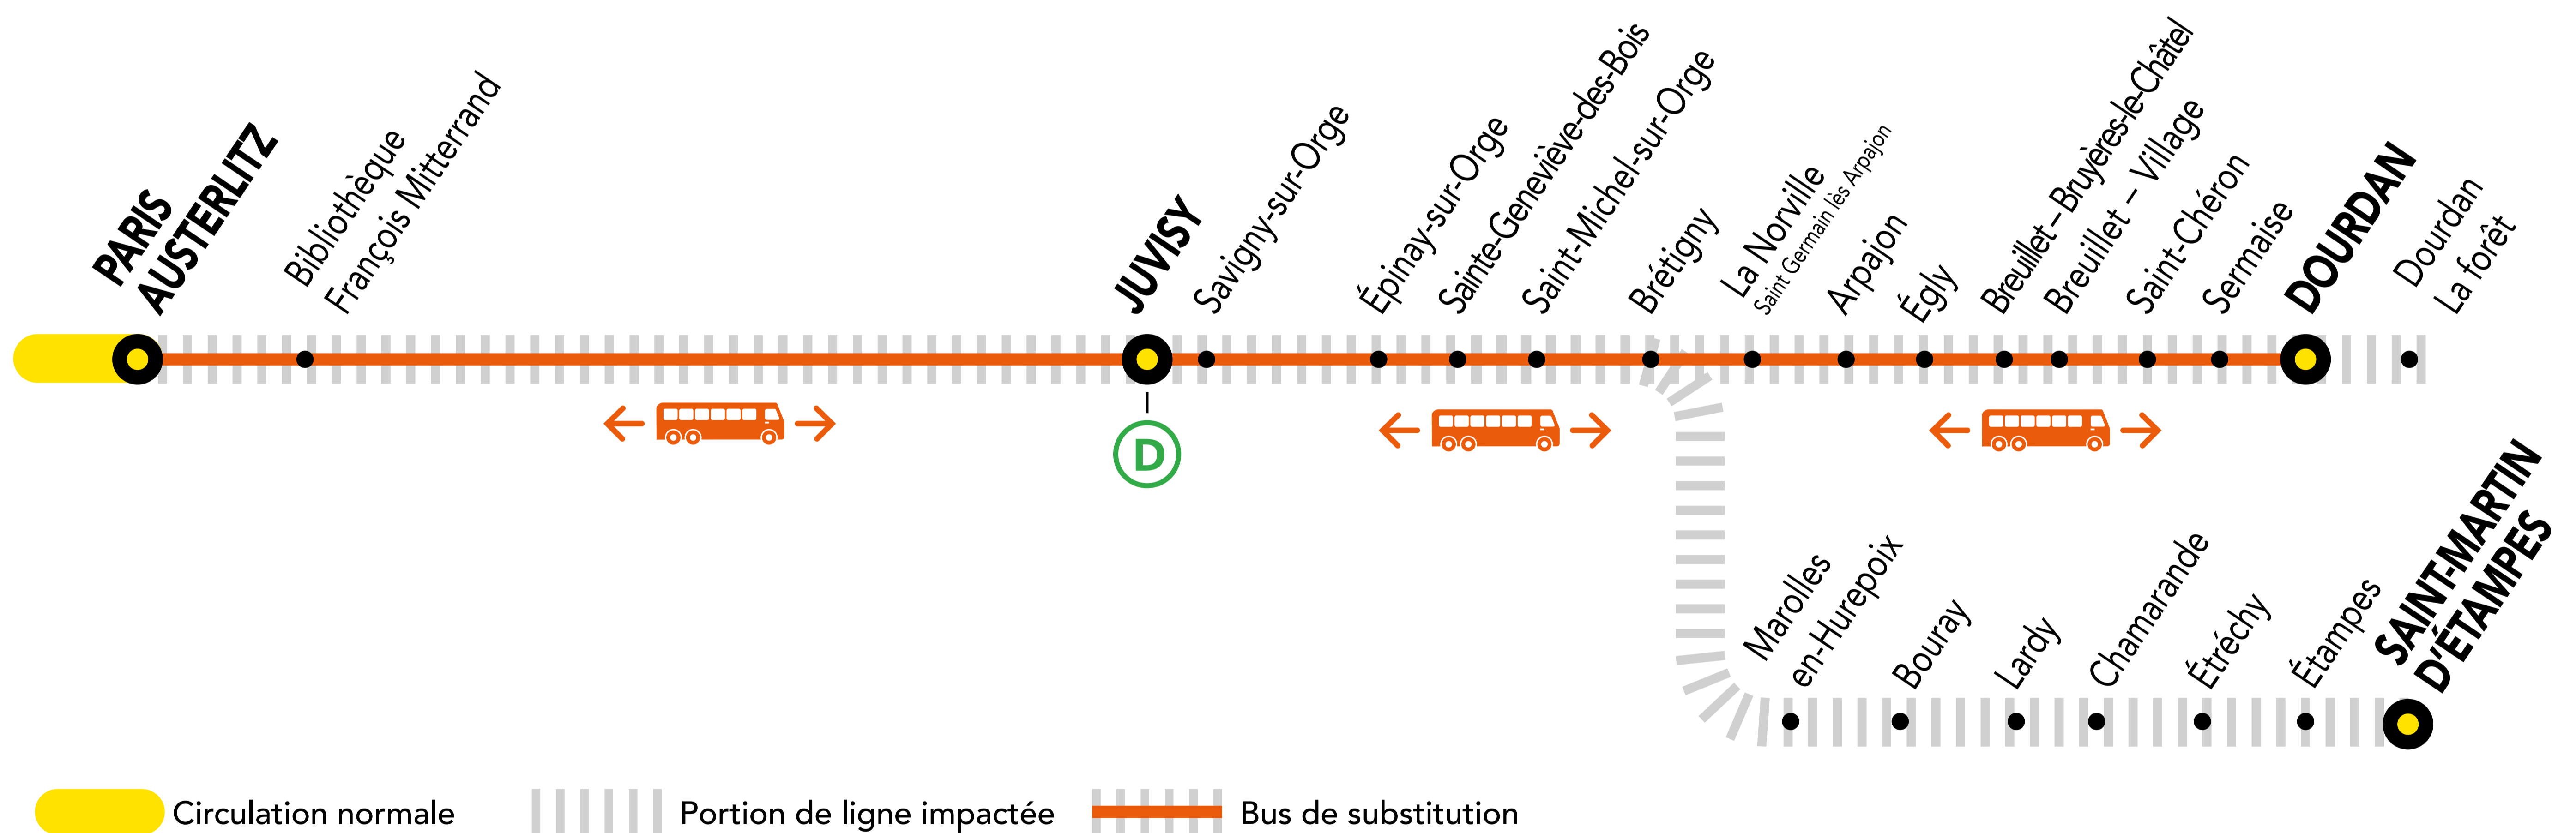

INFO TRAVAUX

AUCUN TRAIN À PARTIR DE 22H00 ENTRE BRÉTIGNY ET DOURDAN

AUCUN TRAIN À PARTIR DE 23H00 ENTRE PARIS-AUSTERLITZ ET DOURDAN

NOV.

11 et 18

DIMANCHES

+ D'INFORMATION

↗ au guichet ↗ sur les applis SNCF et Ma Ligne C

↗ sur transilien.com ↗ sur malignec.transilien.com

BUS DE SUBSTITUTION / ALLONGEMENT DE TRAJET

🕒 BRÉTIGNY ← → DOURDAN + 35 MIN

🕒 PARIS - AUSTERLITZ ← → DOURDAN + 1h30 MIN

id VROOM.COM **SNCF**

PARTENAIRES

PENDANT LES TRAVAUX, COVOITUREZ AVEC idVROOM

TRANSILIEN VOUS OFFRE VOTRE TRAJET !

Retrouvez toutes les informations sur l'offre sur idvroom.com/offre-travaux-transilien

DERNIERS TRAINS À CIRCULER NORMALEMENT

Gares de départ par ordre alphabétique	EN DIRECTION DE	DERNIER TRAIN	TYPE DE TRAIN
Brétigny	→ Dourdan	21:50	DEBA
	→ Paris - Austerlitz	22:11	SARA
Dourdan	→ Saint-Martin d'Étampes	23:20	ELBA
	→ Paris - Austerlitz	21:08	LARA
Juvisy	→ Dourdan	21:31	DEBA
	→ Paris - Austerlitz	23:31	ZICK
Paris - Austerlitz	→ Saint-Martin d'Étampes	23:01	ELBA
	→ Dourdan	21:17	DEBA
	→ Saint-Martin d'Étampes	22:47	ELBA
Saint-Martin d'Étampes	→ Brétigny	22:47	ELBA
	→ Juvisy	00:37	JILL
Saint-Martin d'Étampes	→ Paris - Austerlitz	21:41	SARA