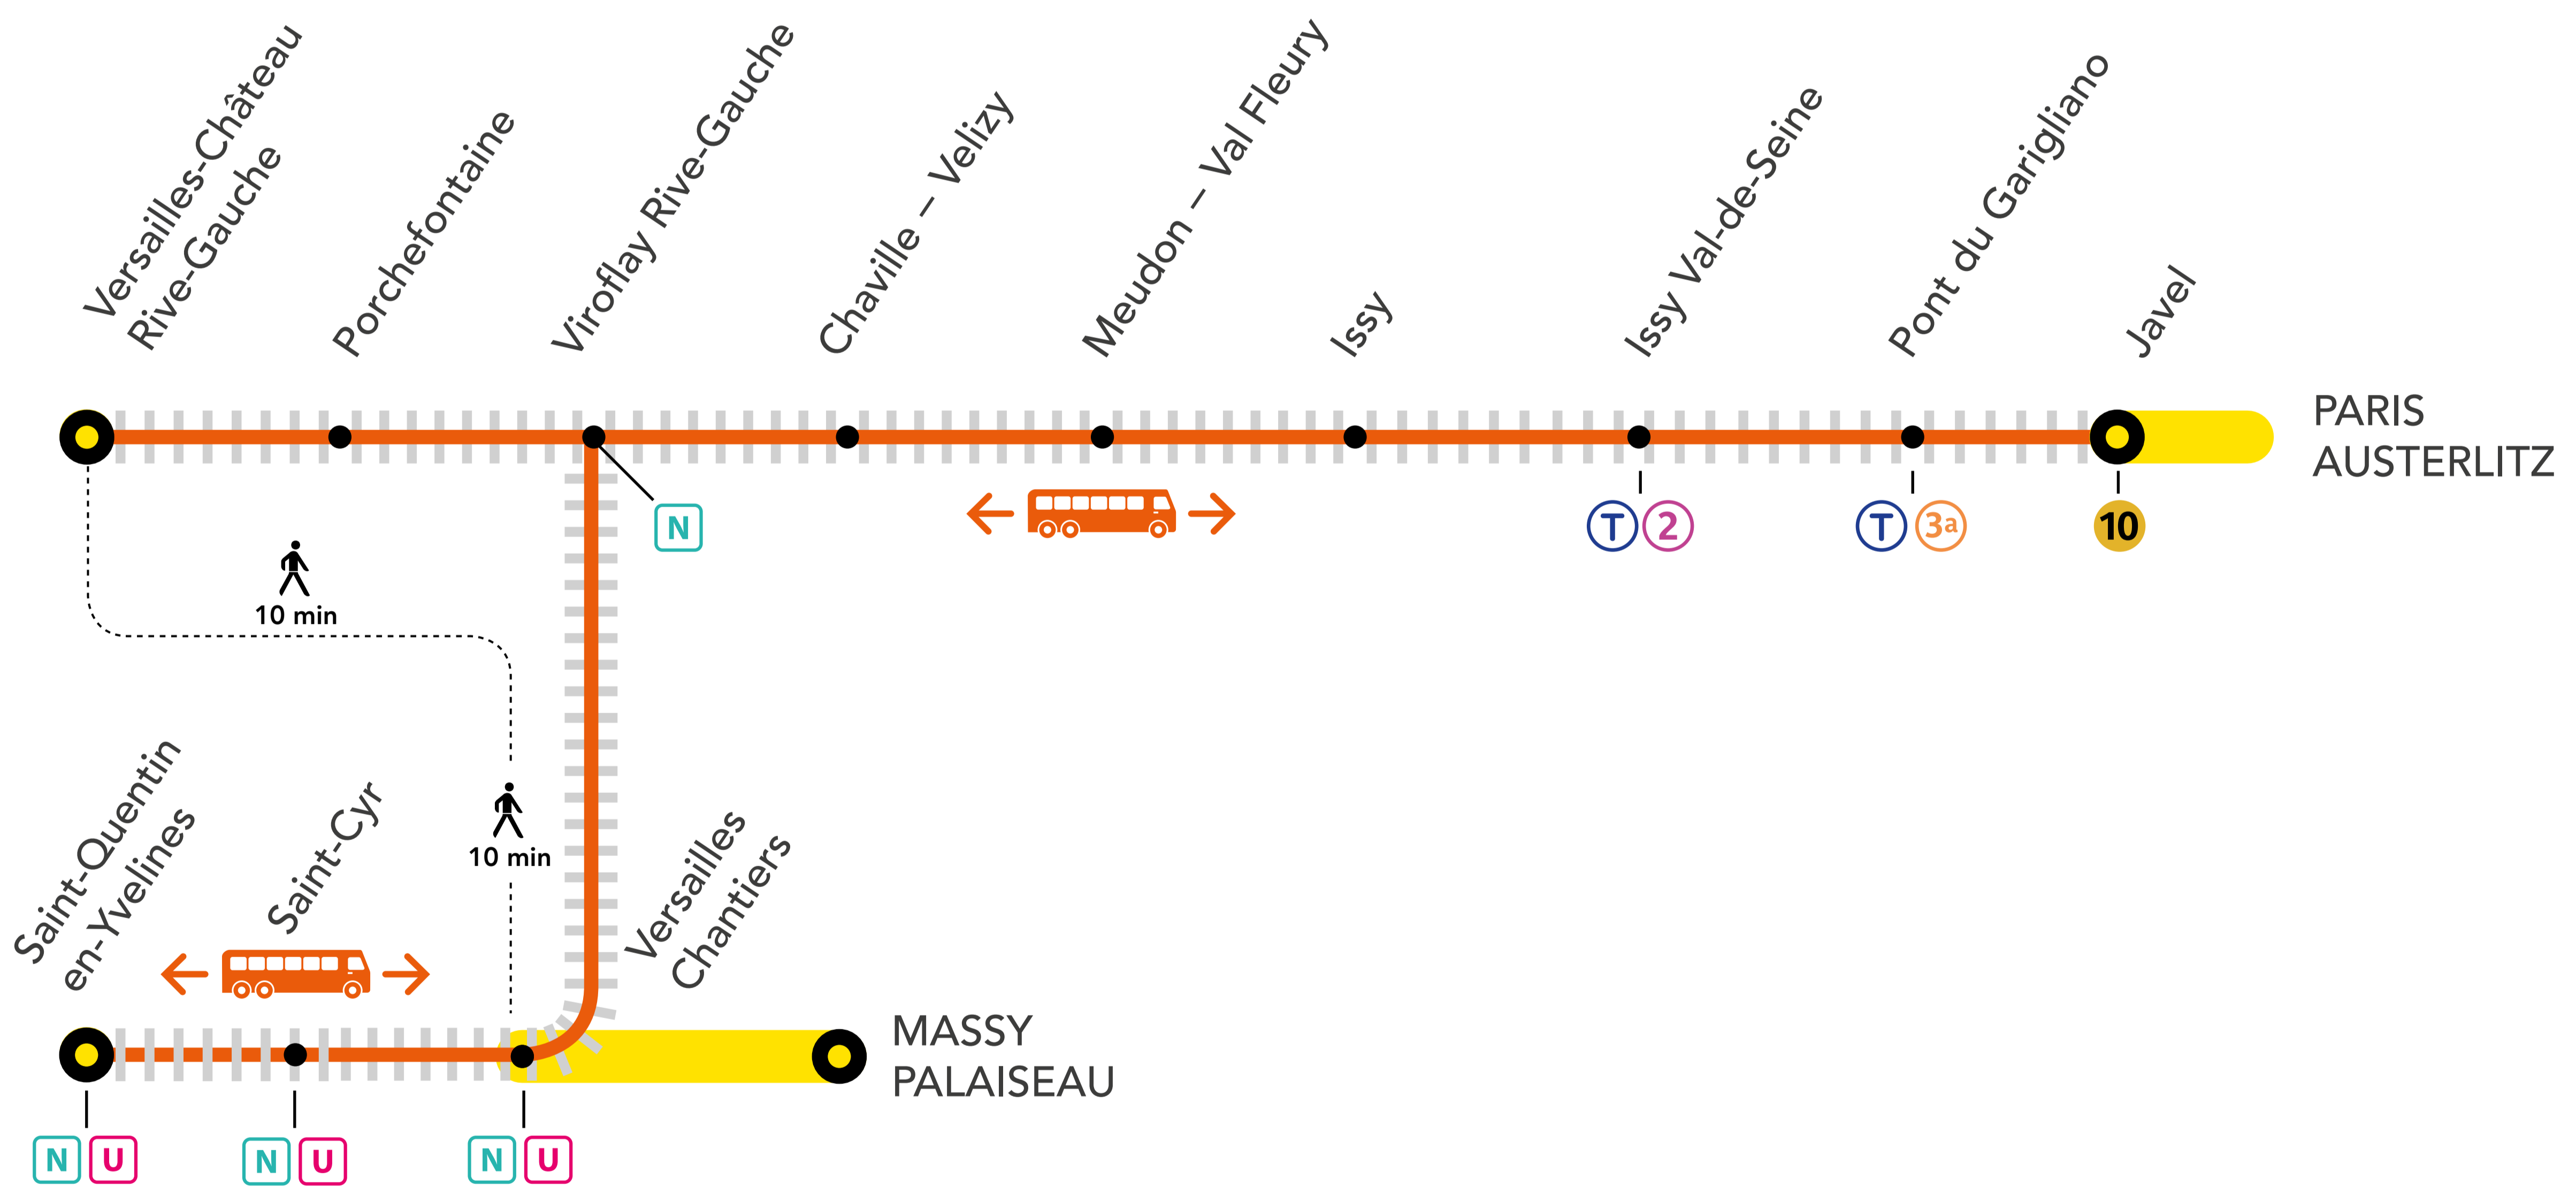

INFO TRAVAUX

AUCUN TRAIN À PARTIR DE 23H30 ENTRE JAVEL ET VERSAILLES-CHÂTEAU RIVE-GAUCHE AUCUN TRAIN À PARTIR DE 23H50 ENTRE JAVEL ET SAINT-QUENTIN EN YVELINES

NOV. 11, 18 et 25	DÉC. 02	DIMANCHES	+ D'INFORMATION ↗ au guichet ↗ sur les applis SNCF et Ma Ligne C ↗ sur transilien.com ↗ sur malignec.transilien.com
--	--------------------------	------------------	--

Circulation normale Bus de substitution Portion de ligne fermée

ALLONGEMENT DE TRAJET

JAVEL ← → SAINT-QUENTIN-EN-YVELINES +30 MIN
JAVEL ← → VERSAILLES-CHÂTEAU RIVE G +30 MIN

PARTENAIRES

PENDANT LES TRAVAUX, COVOITUREZ AVEC iDVROOM
TRANSILIEN VOUS OFFRE VOTRE TRAJET !
 Retrouvez toutes les informations sur l'offre sur idvroom.com/

DERNIERS TRAINS À CIRCULER NORMALEMENT

Gares de départ par ordre alphabétique	EN DIRECTION DE	DERNIER TRAIN	TYPE DE TRAIN
Javel	→ Versailles-Château Rive-Gauche	23:12	VICK
	→ Saint-Quentin-en-Yvelines	23:02	SARA
Saint-Quentin-en-Yvelines	→ Javel	21:55	ELBA
Versailles-Château Rive-Gauche	→ Javel	22:25	JILL
	→ Javel	22:31	JILL
Viroflay Rive-Gauche	→ Versailles-Château Rive-Gauche	23:30	VICK
	→ Saint-Quentin-en-Yvelines	23:22	SARA