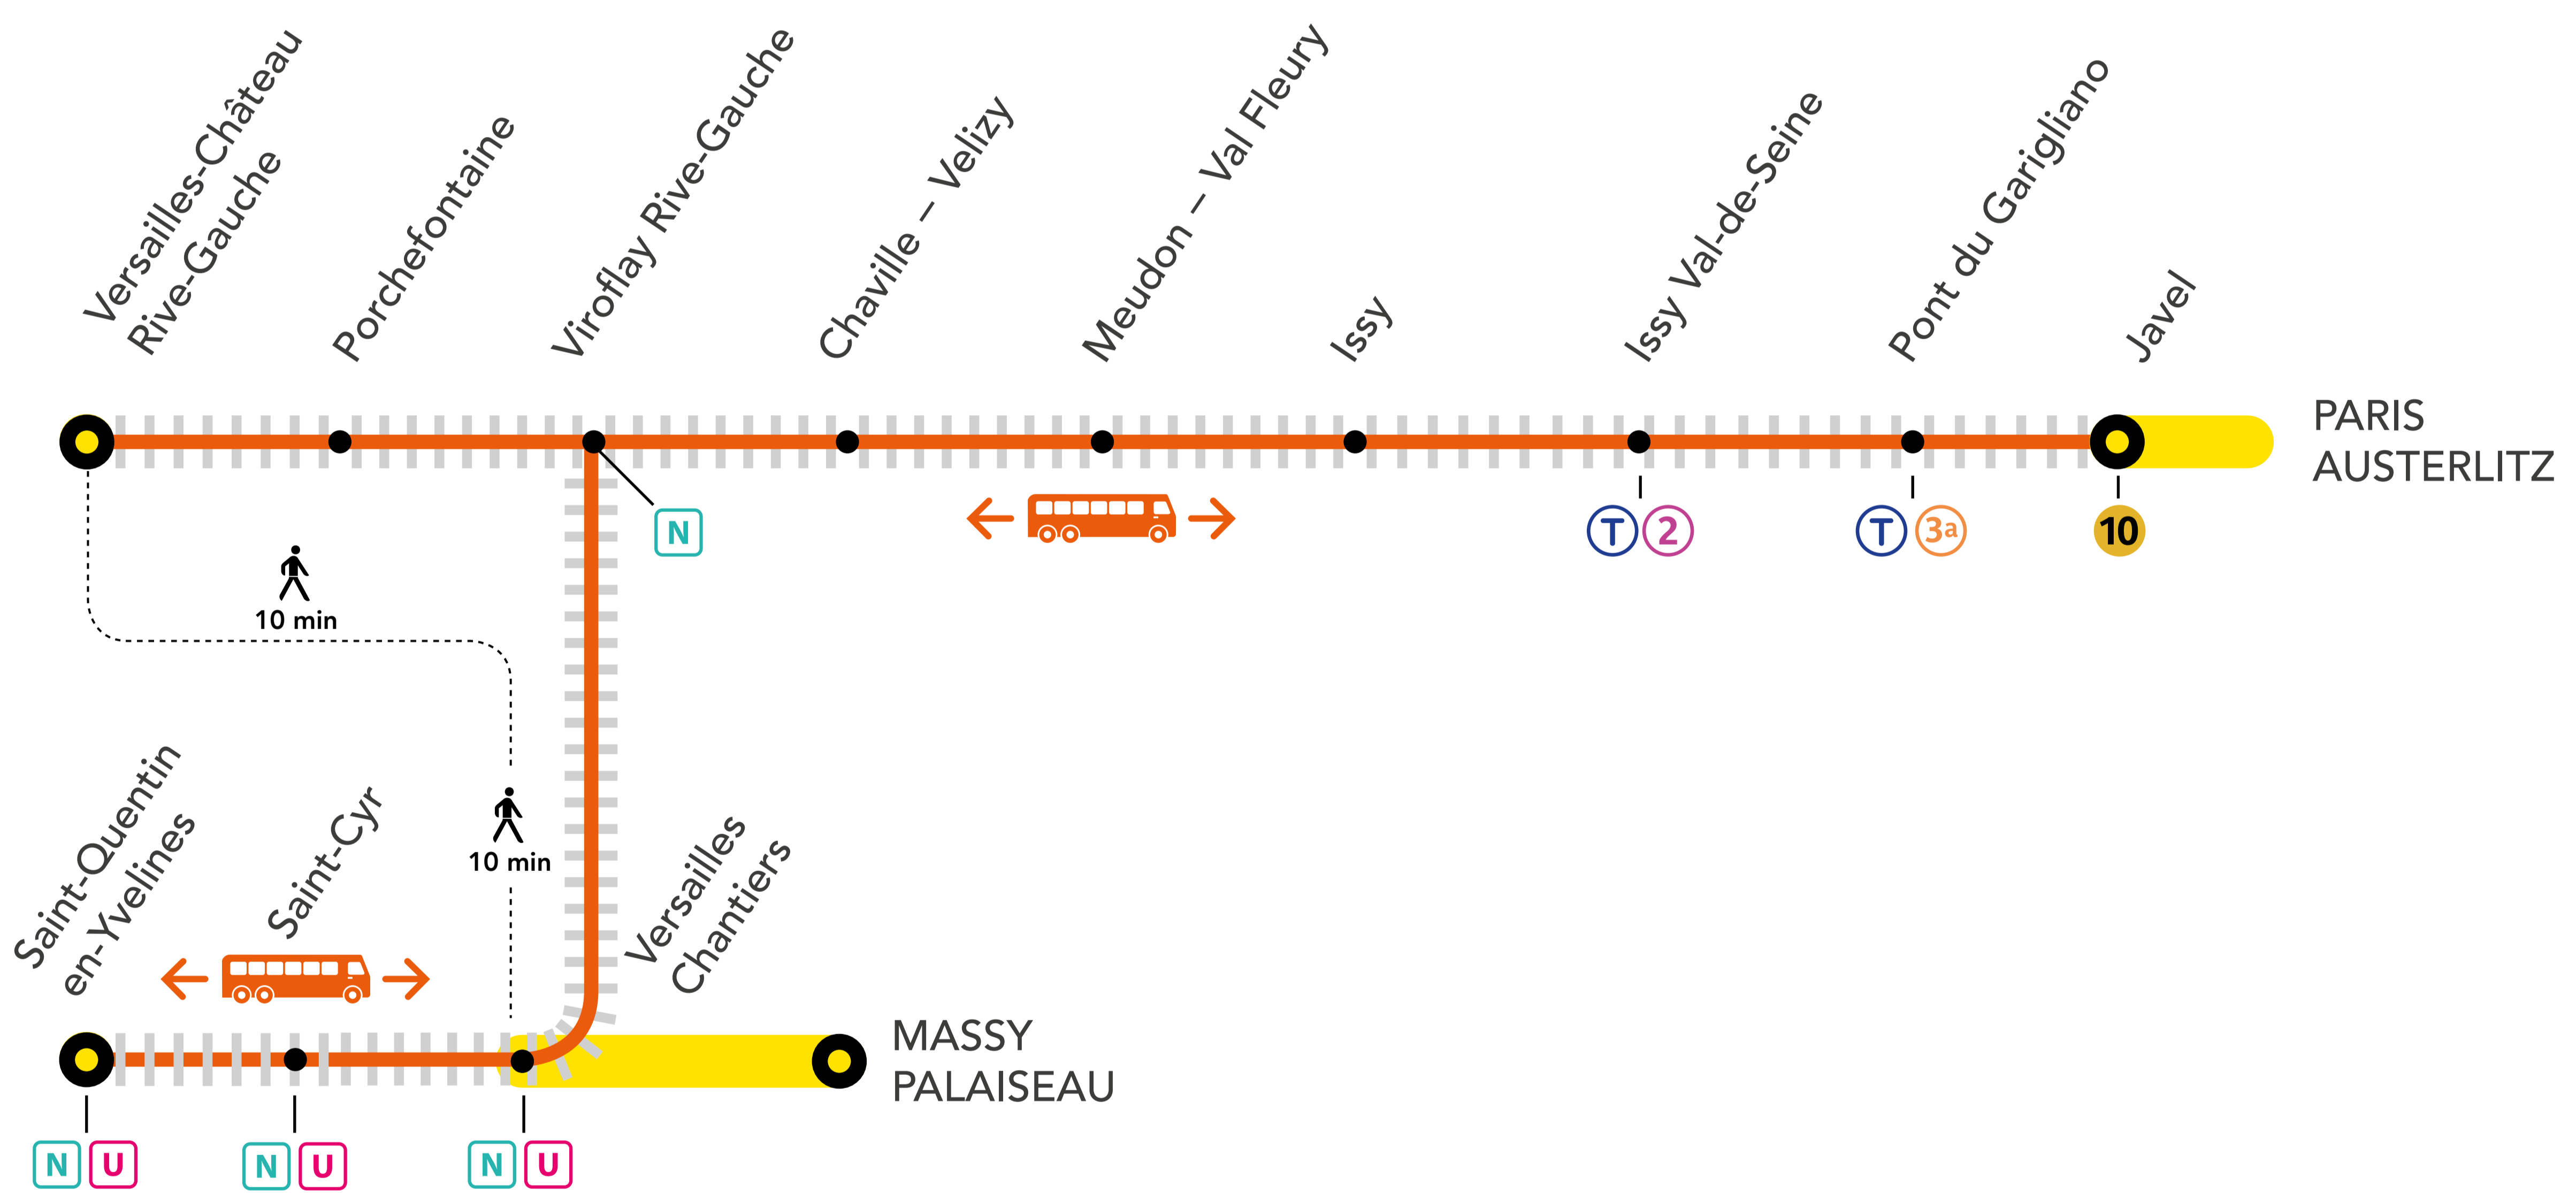

INFO TRAVAUX

AUCUN TRAIN À PARTIR DE 22H30 ENTRE SAINT-QUENTIN EN YVELINES ET JAVEL VERSAILLES-CHÂTEAU RIVE-GAUCHE ET JAVEL

NOV.

Du 05 au 16

Du Lundi au Vendredi

+ D'INFORMATION

➤ au guichet ➤ sur les applis SNCF et Ma Ligne C

➤ sur transilien.com ➤ sur malignec.transilien.com

Circulation normale Bus de substitution Portion de ligne fermée

ALLONGEMENT DE TRAJET

JAVEL ← Bus → SAINT-QUENTIN-EN-YVELINES +30 MIN
JAVEL ← Bus → VERSAILLES-CHÂTEAU RIVE G +30 MIN

PARTENAIRES

PENDANT LES TRAVAUX, COVOITUREZ AVEC iDVROOM
TRANSILIEN VOUS OFFRE VOTRE TRAJET !
 Retrouvez toutes les informations sur l'offre sur idvroom.com/

DERNIERS TRAINS À CIRCULER NORMALEMENT

Gares de départ par ordre alphabétique	EN DIRECTION DE	DERNIER TRAIN	TYPE DE TRAIN
Javel	→ Versailles-Château Rive-Gauche	23:12	VICK
	→ Saint-Quentin-en-Yvelines	23:02	SARA
Saint-Quentin-en-Yvelines	→ Javel	22:10	ELBA
Versailles-Château Rive-Gauche	→ Javel	22:25	JILL
	→ Javel	22:31	JILL
Viroflay Rive-Gauche	→ Versailles-Château Rive-Gauche	23:29	VICK
	→ Saint-Quentin-en-Yvelines	23:22	SARA