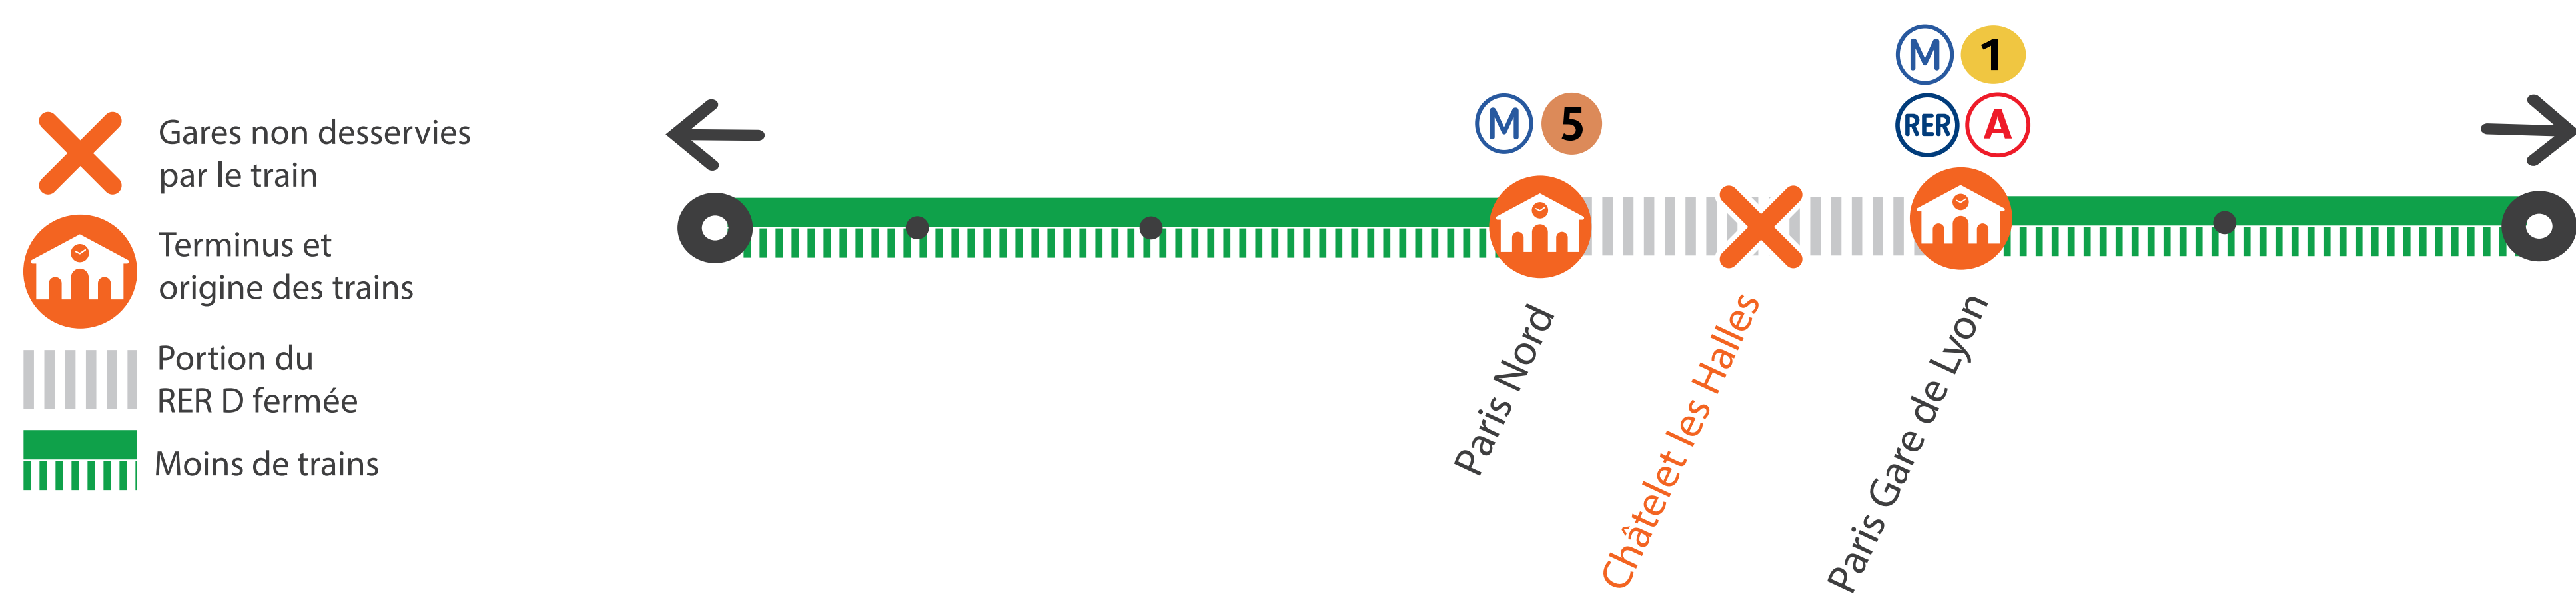

INFO TRAVAUX

RER D FERMÉ TOUTE LA JOURNÉE ENTRE CHÂTELET LES HALLES ET PARIS GARE DE LYON

OCT.

20

+ D'INFORMATION

- ➔ au guichet
- ➔ sur @RERD_SNCF
- ➔ sur l'appli SNCF
- ➔ sur transilien.com
- ➔ sur maligned.transilien.com

Du début de service jusqu'à 09h00 du matin

De 09h00 du matin à 20h30

À partir de 20h30 et jusqu'à la fin de service

COVOITURAGE 

Pendant les travaux, covoiturez.
Transilien vous offre votre trajet.*
*Offre soumise à conditions