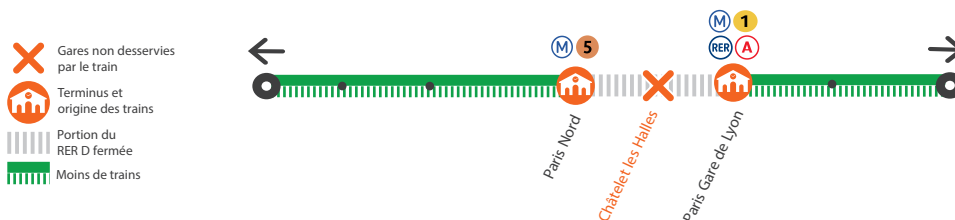

INFO TRAVAUX

RER D FERMÉ TOUTE LA JOURNÉE ENTRE CHÂTELET LES HALLES ET PARIS GARE DE LYON

OCT.

20

+ D'INFORMATION

- au guichet
- sur l'appli SNCF
- sur [transilien.com](https://www.transilien.com)
- sur [maligned.transilien.com](https://www.maligned.transilien.com)
- sur @RERD_SNCF
- sur [transilien.com](https://www.transilien.com)

Du début de service jusqu'à 09h00 du matin

De 09h00 du matin à 20h30

À partir de 20h30 et jusqu'à la fin de service

COVOITURAGE **ID** VROOM

Pendant les travaux, covoiturez. Transilien vous offre votre trajet.*
*Offre soumise à conditions