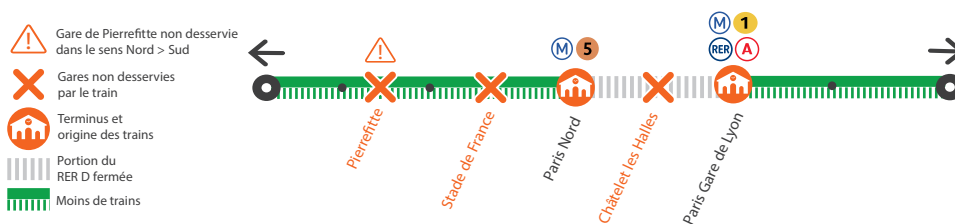

INFO TRAVAUX

RER D FERMÉ TOUTE LA JOURNÉE ENTRE CHÂTELET LES HALLES ET PARIS GARE DE LYON

OCT.

20

+ D'INFORMATION

- au guichet
- sur l'appli SNCF
- sur [transilien.com](https://www.transilien.com)
- sur [maligned.transilien.com](https://www.maligned.transilien.com)
- sur @RERD_SNCF
- sur [transilien.com](https://www.transilien.com)

Du début de service jusqu'à 09h00 du matin

De 09h00 du matin à 20h30

À partir de 20h30 et jusqu'à la fin de service

COVOITURAGE **ID** VROOM

Pendant les travaux, covoiturez. Transilien vous offre votre trajet.*
*Offre soumise à conditions