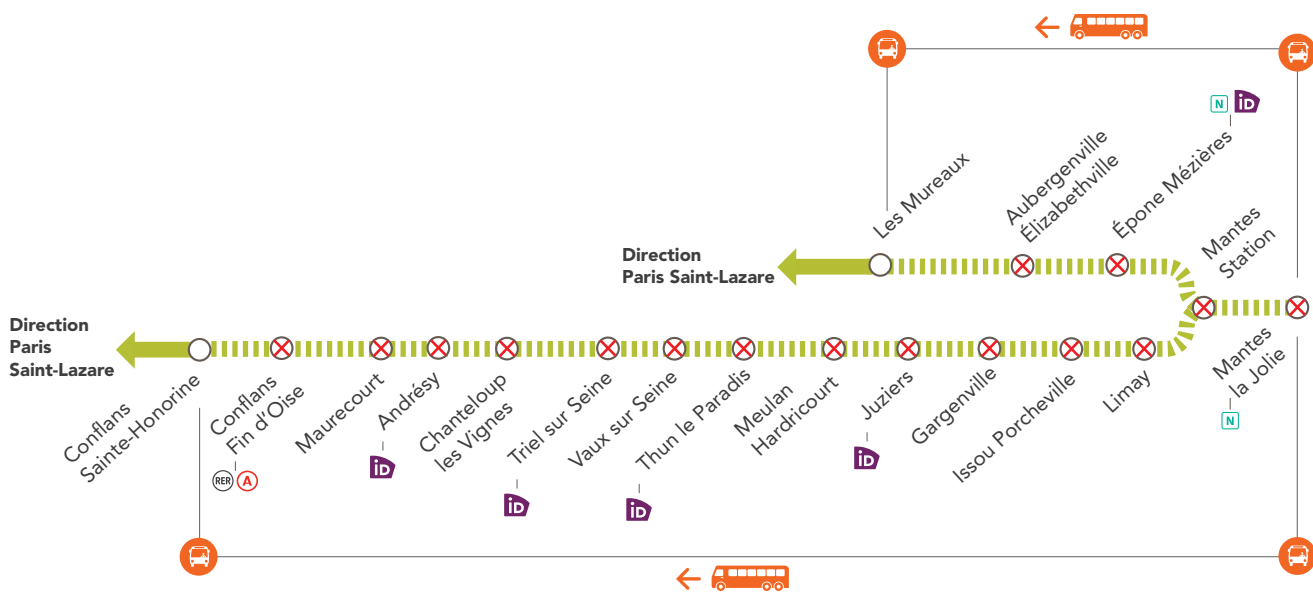

### LES LUNDIS JUSQU'À 5H

ENTRE LES MUREAUX & MANTES LA JOLIE ET ENTRE  
CONFLANS SAINTE-HONORINE & MANTES LA JOLIE

OCT.  
**15**

OCT.  
**22**

OCT.  
**29**

NOV.  
**05**

NOV.  
**12**

**+ D'INFOS**  
➔ sur l'appli SNCF  
➔ sur le blog de la ligne  
➔ en gare  
➔ sur Transilien.com

**id** Place IDVROOM   Bus de remplacement SNCF   Aucun train **J**   Gare non desservie en train

**BUS DE REMPLACEMENT SNCF / ALLONGEMENT DU TEMPS DE TRAJET**

Mantes la Jolie		➔	Conflans Sainte-Honorine	<b>+ 60 MIN</b>
Mantes la Jolie		➔	Les Mureaux	<b>+ 50 MIN</b>

#### DERNIER TRAIN LES DIMANCHES\*

GARES de départ	DIRECTION	DERNIER TRAIN
Paris Saint-Lazare	➔ Mantes la Jolie	23:23

\*Horaires donnés à titre indicatif

#### PREMIERS TRAINS LES LUNDIS\*

GARES de départ	DIRECTION	PREMIERS TRAINS
Mantes la Jolie via Poissy	➔ Paris Saint-Lazare	05:20
Mantes la Jolie via Conflans Sainte-Honorine	➔ Paris Saint-Lazare	05:01