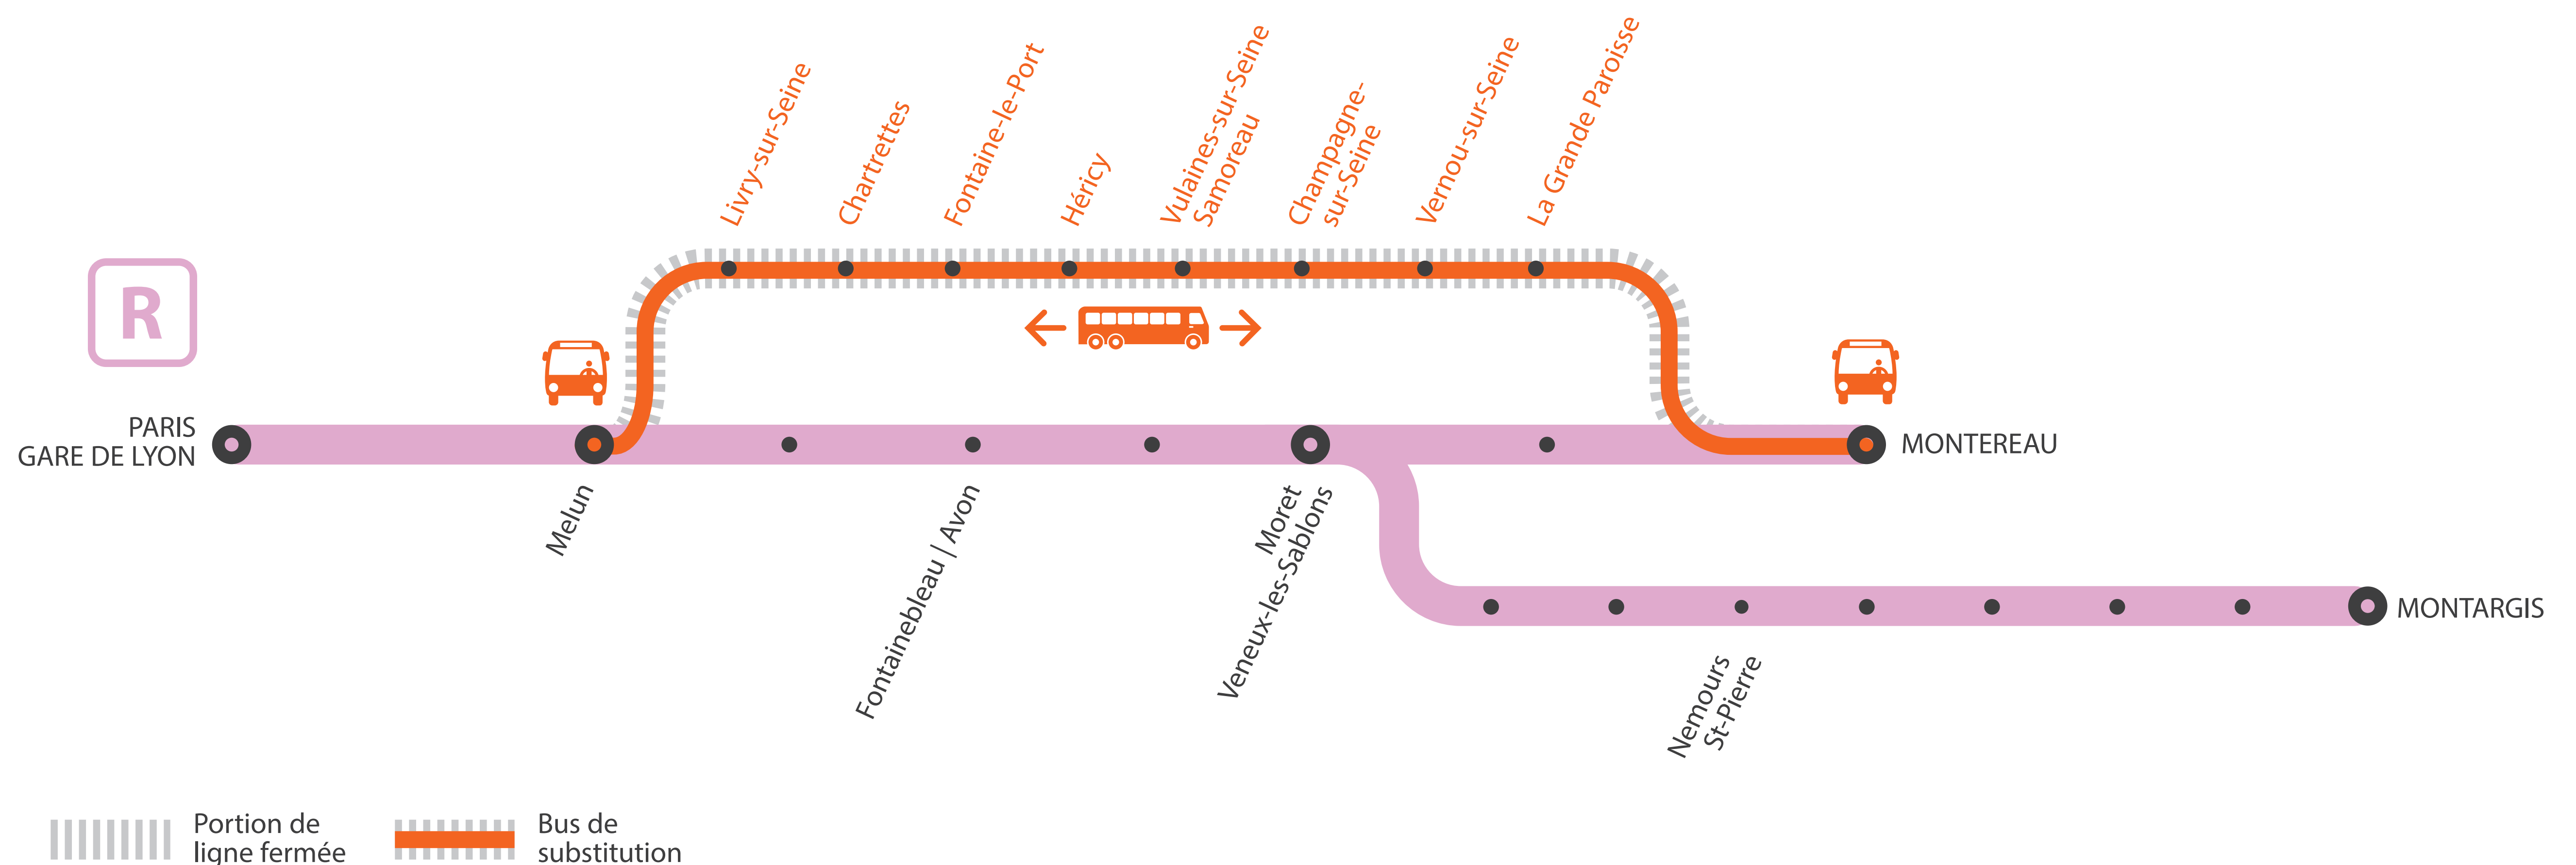

## AUCUN TRAIN DE 10H À 14H ENTRE MELUN ET MONTEREAU VIA HÉRICY

**OCT.**
**1**  
au **5**
**OCT.**
**15**  
au **19**
**NOV.**
**26**  
au **30**

### BUS DE SUBSTITUTION / ALLONGEMENT DE TRAJET

Melun

 Montereau  
via Héricy

**+ 55MIN**

### DERNIERS ET PREMIERS TRAINS À CIRCULER NORMALEMENT

GARES de départ par ordre alphabétique	DIRECTION	DER- NIER TRAIN	PRE- MIER TRAIN
Champagne sur Seine	→ Montereau	10:12	15:12
	→ Melun	9:42	14:42
Chartrettes	→ Montereau	9:55	14:55
	→ Melun	9:59	14:59
Fontaine le Port	→ Montereau	9:59	14:59
	→ Melun	9:54	14:54
Héricy	→ Montereau	10:05	15:05
	→ Melun	9:49	14:49
La Grande Paroisse	→ Montereau	10:21	15:21
	→ Melun	9:32	14:23

GARES de départ par ordre alphabétique	DIRECTION	DER- NIER TRAIN	PRE- MIER TRAIN
Livry sur Seine	→ Montereau	9:52	14:52
	→ Melun	10:02	15:02
Melun	→ Montereau via Héricy	9:48	14:48
	→ Melun via Héricy	9:28	14:28
Montereau	→ Montereau	10:17	15:17
	→ Melun	9:37	14:37
Vernou sur Seine	→ Montereau	10:07	15:17
	→ Melun	9:47	14:47