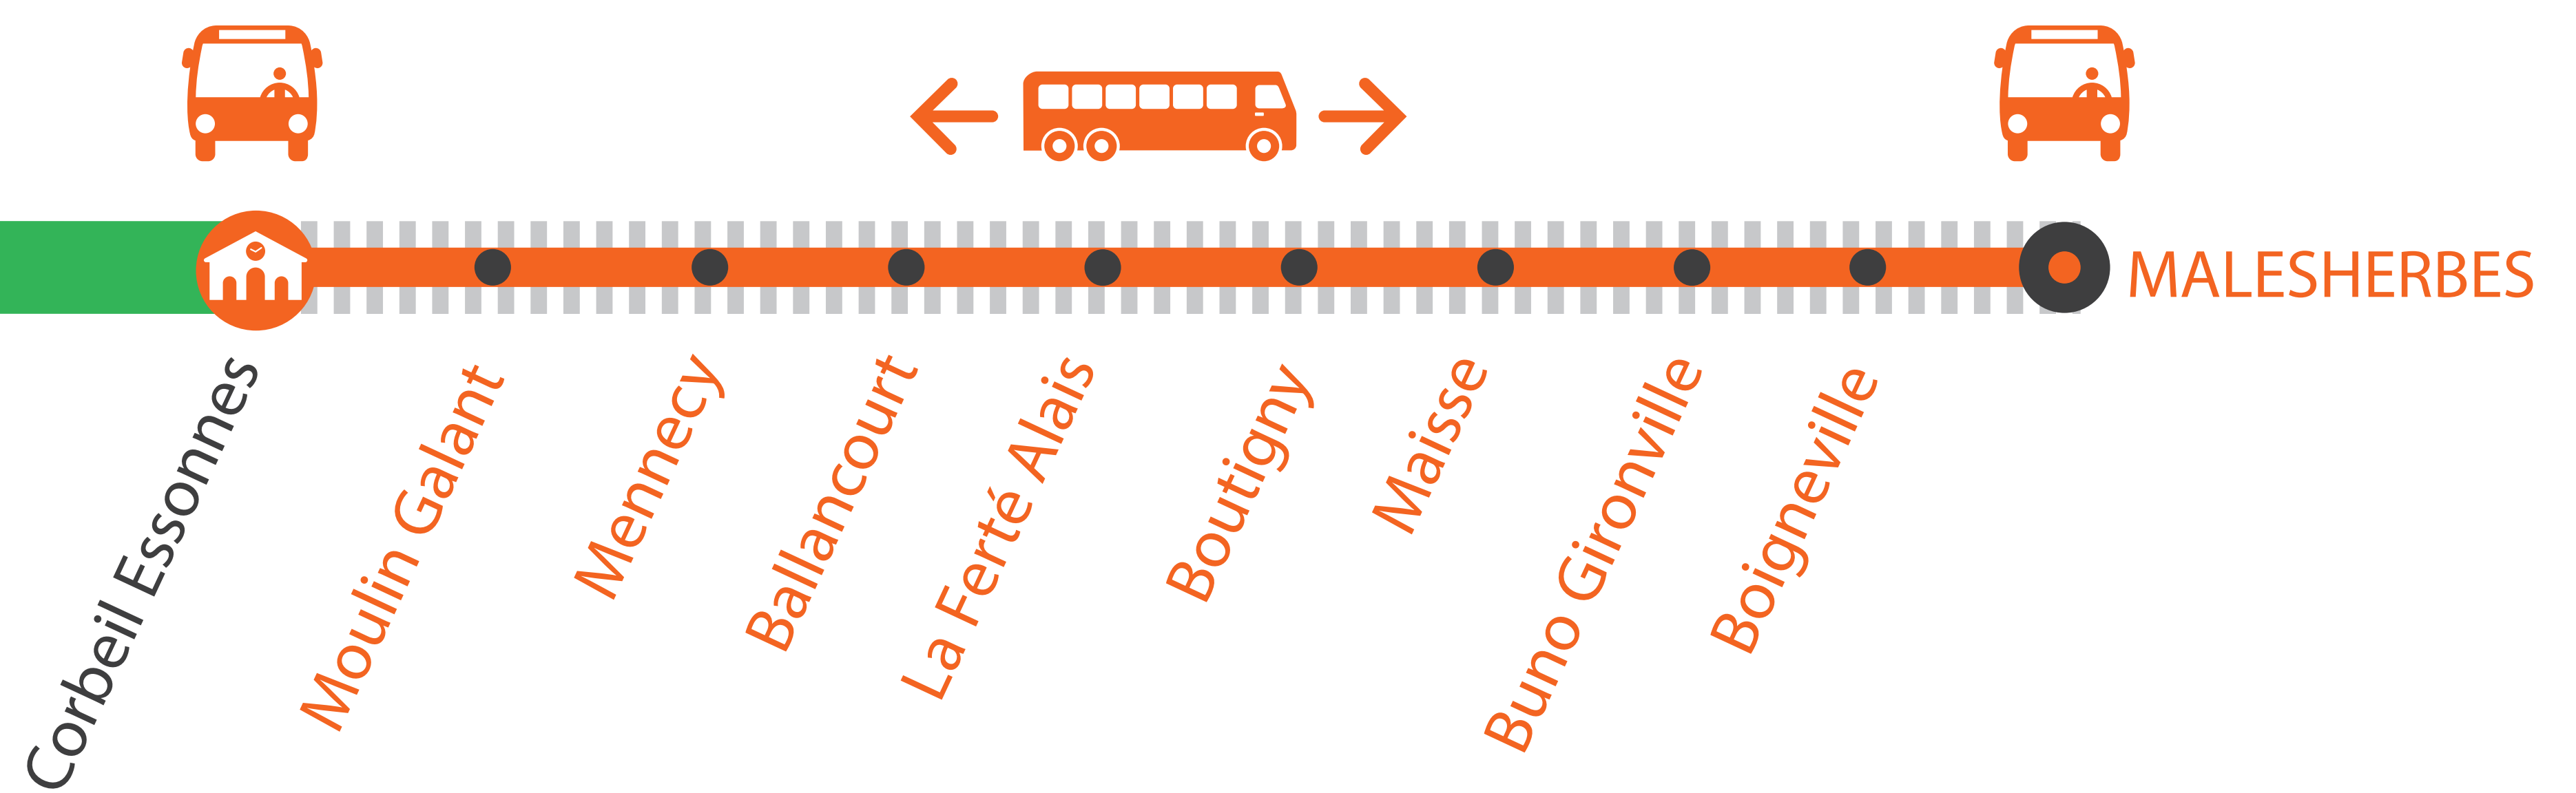

INFO TRAVAUX

AUCUN TRAIN DE 10H À 14H ENTRE CORBEIL ESSONNES ET MALESHERBES

OCT.
1

 au **5**
OCT.
22

 au **26**
NOV.
26

 au **30**

+ D'INFORMATION

↗ au guichet

↗ sur @RERD_SNCF

↗ sur l'appli SNCF

↗ sur transilien.com

 ↗ sur maligned.transilien.com

PARIS LYON

 Terminus et
origine des trains

 Portion de
ligne fermée

 Bus de
substitution

BUS DE SUBSTITUTION / ALLONGEMENT DE TRAJET

 Corbeil
Essonnes

Malesherbes + 1H05

COVOITURAGE IDVROOM

 Pendant les travaux, covoiturez.
Transilien vous offre votre trajet.*

*Offre soumise à conditions

DERNIERS ET PREMIERS TRAINS À CIRCULER NORMALEMENT

GARES de départ par ordre alphabétique	DIRECTION	DERNIER TRAIN	PREMIER TRAIN
Ballancourt	→ Corbeil Essonnes	10:51	14:51
	→ Malesherbes	9:36	13:36
Boigneville	→ Corbeil Essonnes	10:28	14:28
	→ Malesherbes	9:59	13:59
Boutigny	→ Corbeil Essonnes	10:40	14:40
	→ Malesherbes	9:47	13:47
Buno Gironville	→ Corbeil Essonnes	10:32	14:32
	→ Malesherbes	9:55	13:55
Corbeil Essonnes	→ Malesherbes	9:22	13:22
	→ Corbeil Essonnes	10:46	14:46
La Ferté Alais	→ Malesherbes	9:41	13:41