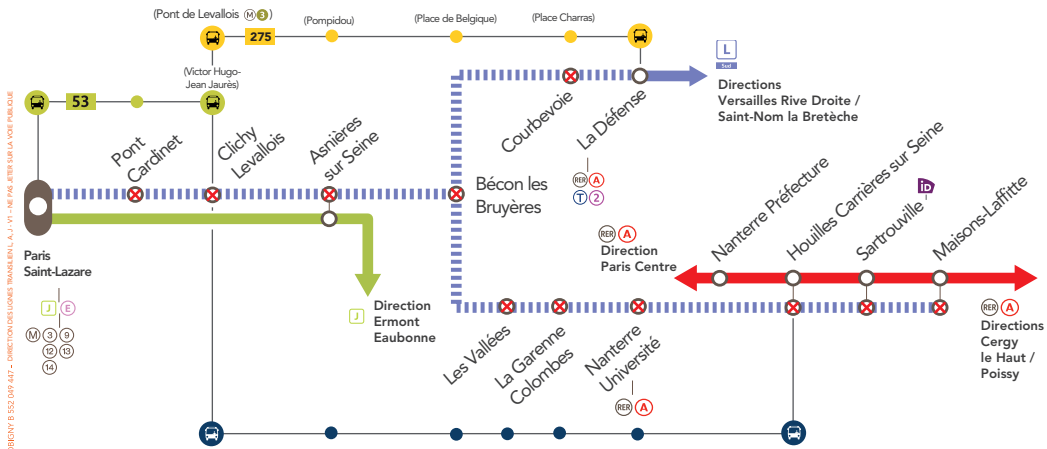

INFO TRAVAUX

LIGNE L FERMÉE

EN SEMAINE À PARTIR DE 20H25

ENTRE PARIS SAINT-LAZARE & NANTERRE UNIVERSITÉ /
MAISONS-LAFFITTE ET

ENTRE PARIS SAINT-LAZARE & LA DÉFENSE

SEPT. 24 au 28	OCT. 01 au 12	+ D'INFOS ↗ sur l'appli SNCF ↗ sur le blog de la ligne ↗ en gare ↗ sur Transilien.com	DU 08 AU 12 OCTOBRE LIGNE A FERMÉE ENTRE : CERGY SAINT-CHRISTOPHE & CERGY LE HAUT À PARTIR DE 21H SARTROUVILLE & CERGY LE HAUT À PARTIR DE 22H30

Place IDVROOM Bus de remplacement SNCF 53 275 Renforcement lignes de bus RATP Aucun train L Gare non desservie en train

BUS DE REMPLACEMENT SNCF / ALLONGEMENT DU TEMPS DE TRAJET

Clichy Levallois ← Bus → Houilles Carrières sur Seine **+ 60 MIN**

RENFORCEMENT LIGNES DE BUS RÉGULIÈRES

Paris Saint-Lazare ← Bus 53 → Clichy Levallois (Victor-Hugo - Jean Jaurès)

Clichy Levallois (Victor-Hugo - Jean Jaurès) ← Bus 275 → La Défense

COVOITURAGE / IDVROOM

Pendant les travaux, covoiturez avec idvroom.com Transilien vous offre le trajet*

*Offre soumise à conditions