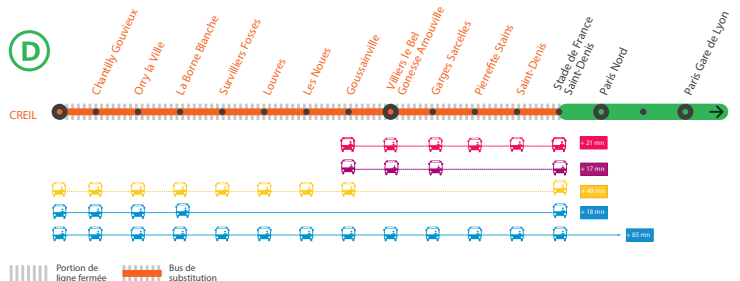

À PARTIR DE 23H30

- ➔ À partir de 23h30, aucun train ne circule entre Stade de France et Creil.