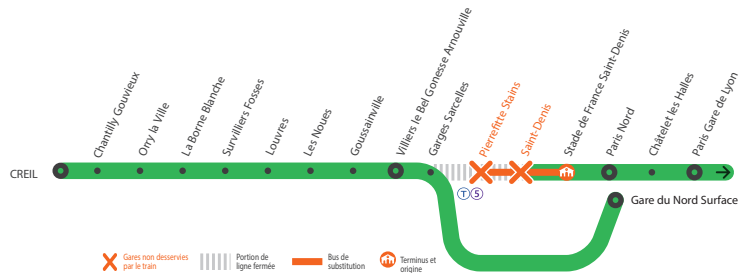

INFO TRAVAUX

DESSERTE DES GARES MODIFIÉE DE 21H30 À 5H15 ENTRE PARIS NORD ET CREIL

JUILL. À AOÛT

2
au 24

+ D'INFORMATION

- ➔ au guichet
- ➔ sur @RERD_SNCF
- ➔ sur l'appli SNCF
- ➔ sur transilien.com
- ➔ sur maligned.transilien.com

DE 21H30 À 23H30

- ➔ À partir de 21h30, la gare de Pierrefitte Stains n'est pas desservie
- ➔ La gare de St-Denis n'est pas desservie à partir de 21h30 en direction de Paris Nord et à partir de 22h en direction de Creil.
- ➔ Entre St-Denis et Paris Nord les trains sont terminus et origine Stade de France ou Saint-Denis.
- ➔ Entre Paris Nord et Creil, les trains sont directs entre Paris Nord Surface et Garges Sarcelles.