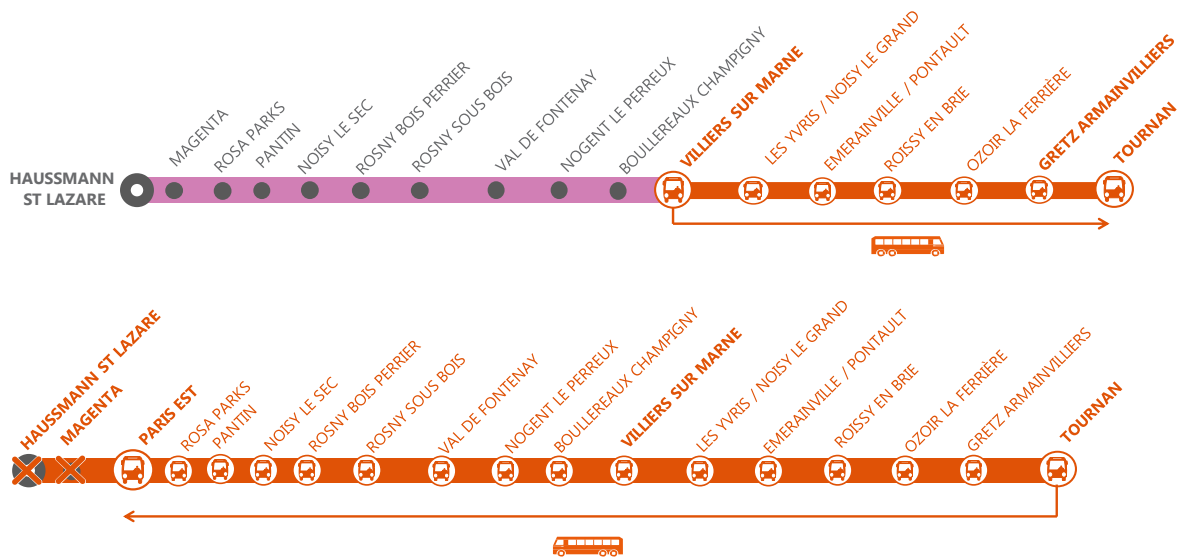

HAUSSMANN ST-LAZARE ◀▶ TOURNAN LIGNE FERMÉE À PARTIR DE 23h00

JUILLET
du lundi 02
au jeudi 05

JUILLET
du lundi 09
au vendredi 13

Jours de semaine

+ D'INFORMATIONS

- au guichet
- sur l'appli SNCF
- sur transilien.com
- sur @RERE_SNCF
- sur maligne-e-t4.transilien.com

UN SERVICE DE BUS DE SUBSTITUTION EST MIS EN PLACE
AU DÉPART DE **VILLIERS-SUR-MARNE VERS TOURNAN**
AU DÉPART DE **TOURNAN VERS PARIS EST**

LA NAVETTE NOHY DE 01h07 AU DÉPART DE **HAUSSMANN ST-LAZARE** NE CIRCULE PAS

DERNIERS TRAINS A CIRCULER NORMALEMENT

Ma gare de départ	DIRECTION	
Hausmann Saint-Lazare	→ Tournan	22:34
Magenta	→ Hausmann St Lazare	23:50
	→ Tournan	22:38
Rosa Parks	→ Hausmann St Lazare	23:45
	→ Tournan	22:42
Pantin	→ Hausmann St Lazare	23:41
	→ Tournan	22:46
Noisy le Sec	→ Hausmann St Lazare	23:37
	→ Tournan	22:52
Rosny Bois Perrier	→ Hausmann St Lazare	23:34
	→ Tournan	22:55
Rosny sous Bois	→ Hausmann St Lazare	23:31
	→ Tournan	22:57
Val de Fontenay	→ Hausmann St Lazare	23:29
	→ Tournan	23:00
Nogent le Perreux	→ Hausmann St Lazare	23:26
	→ Tournan	23:03
Boullereaux Champigny	→ Hausmann St Lazare	23:23
	→ Tournan	23:06
Villiers sur Marne-Le Plessis Trév.	→ Hausmann St Lazare	23:20
	→ Tournan	23:10
Yvris Noisy le Grand	→ Hausmann St Lazare	23:16
	→ Tournan	23:13
Emerainville Pontault-Combault	→ Hausmann St Lazare	23:12
	→ Tournan	23:17
Roissy en Brie	→ Hausmann St Lazare	23:09
	→ Tournan	23:20
Ozoir la Ferrière	→ Hausmann St Lazare	23:05
	→ Tournan	23:24
Gretz Armainvilliers	→ Hausmann St Lazare	23:01
	→ Tournan	23:28
Tournan	→ Hausmann St Lazare	22:56

ALLONGEMENT DU TEMPS DE TRAJET

PARIS ◀▶ TOURNAN

+ 60 à 120 minutes

COVOITURAGE IDVROOM

Pendant les travaux, covoiturez.
Transilien vous offre votre trajet.*

*Offre soumise à conditions