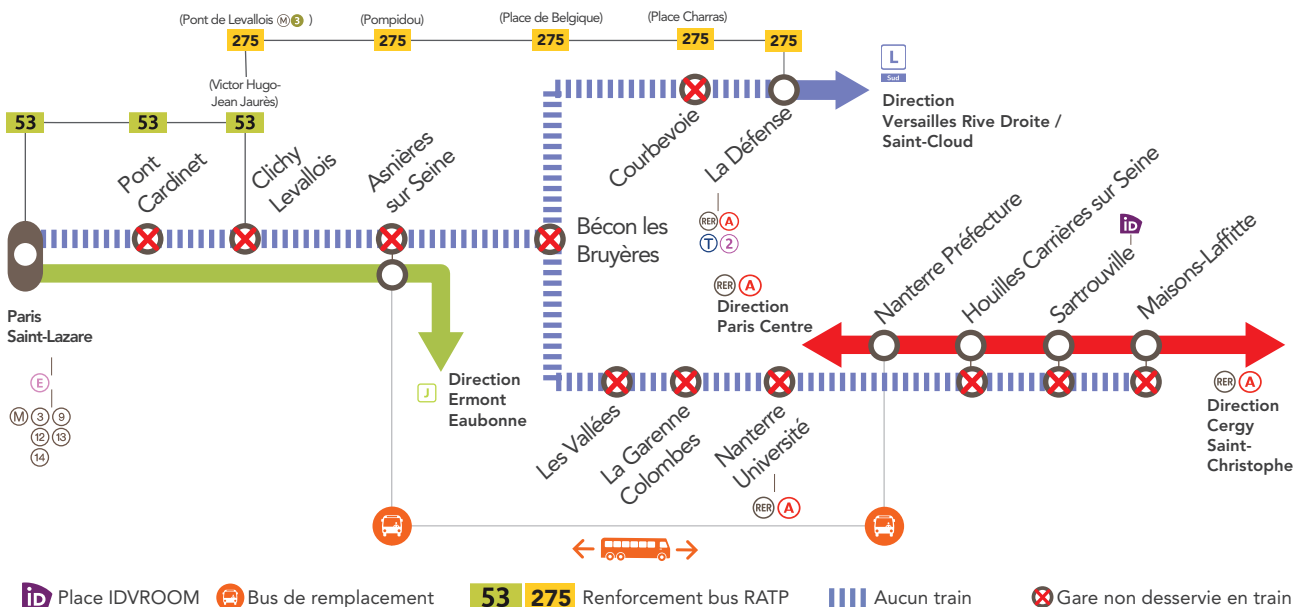

## LIGNE FERMÉE

ENTRE PARIS SAINT-LAZARE & NANTERRE UNIVERSITÉ /  
MAISONS-LAFFITTE  
ET ENTRE PARIS SAINT-LAZARE & LA DÉFENSE

JUIL.

14  
et 15

+ D'INFOS

- ➔ sur l'appli SNCF
- ➔ sur le blog de la ligne
- ➔ en gare
- ➔ sur Transilien.com

Version 2

**BUS DE REMPLACEMENT SNCF / ALLONGEMENT DU TEMPS DE TRAJET**

Asnières sur Seine  Nanterre Préfecture **+ 60 MIN**

**RENFORCEMENT LIGNE DE BUS RÉGULIÈRE RATP**

Clichy Levallois (Victor-Hugo - Jean Jaurès)  La Défense

Paris Saint-Lazare  Clichy Levallois (Victor-Hugo - Jean Jaurès)

**COVOITURAGE / IDVROOM**

Pendant les travaux,  
covoiturez avec idvroom.com  
Transilien vous offre le trajet\*

\*Offre soumise à conditions