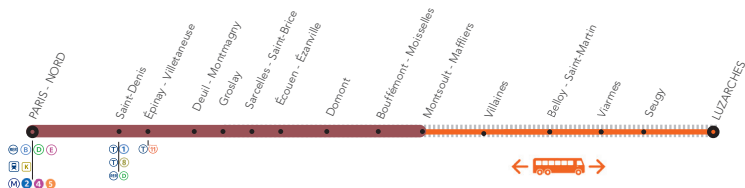

INFO TRAVAUX

LIGNE H FERMÉE

AUCUN TRAIN ENTRE
MONTSOULT MAFFLIERS
<> LUZARCHES

TRAVAUX POUR LE PROLONGEMENT DE L'AUTOROUTE A16

JUILLET

14
AU
31

AOÛT

1ER
AU
12

+ D'INFORMATION

sur l'appli SNCF

sur [transilien.com](https://www.transilien.com)

au guichet

sur le blog de ligne

VOIE DE SUBSTITUTION

BUS DE SUBSTITUTION / ALLONGEMENT DE TRAJET

MONTSOULT MAFFLIERS <> LUZARCHES + 20 mn

COVOITURAGE

id VROOM

#LeReseauAvanceIDF