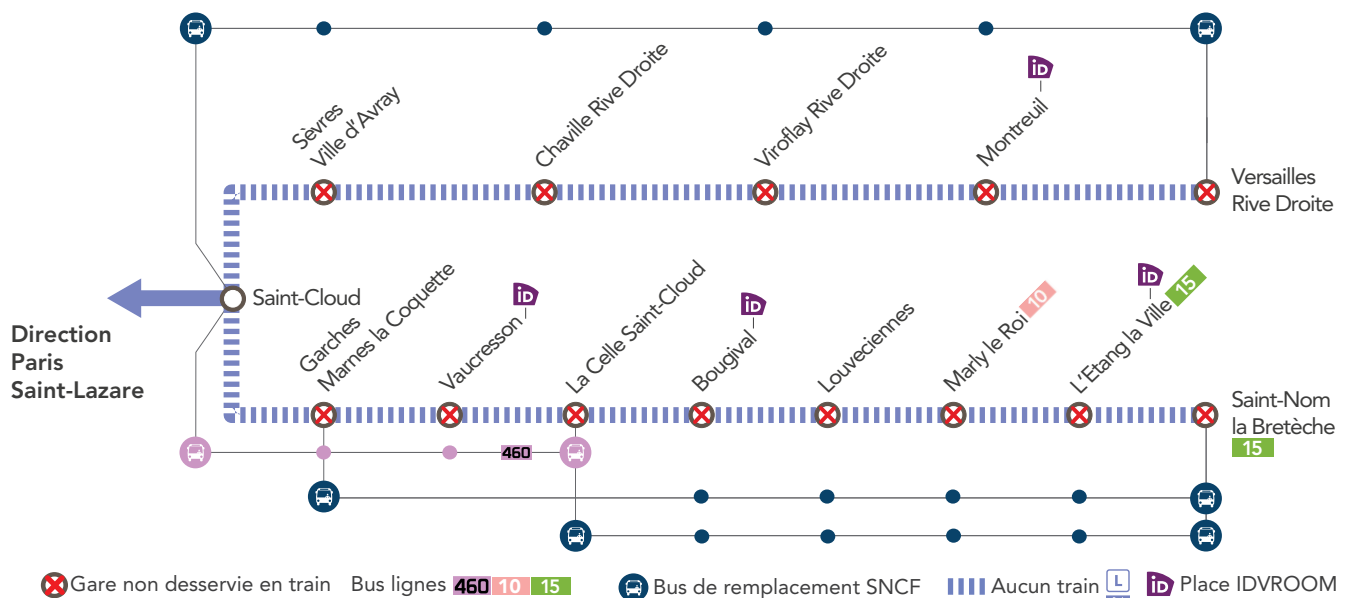

Sud

INFO TRAVAUX

LIGNE L SUD FERMÉE EN SEMAINE À PARTIR DE 22H00

ENTRE SAINT-CLOUD & VERSAILLES RIVE DROITE / SAINT-NOM LA BRETÈCHE

JUIL.
9
au **13**

+ D'INFOS
➤ sur l'appli SNCF
➤ sur le blog de la ligne
➤ en gare
➤ sur Transilien.com

BUS DE REMPLACEMENT SNCF / ALLONGEMENT DU TEMPS DE TRAJET

Saint-Cloud	← Bus →	Versailles Rive Droite	+ 60 MIN
Garches Marnes la Coquette	← Bus →	Saint-Nom la Bretèche	+ 60 MIN
La Celle Saint-Cloud	← Bus →	Saint-Nom la Bretèche	

RENFORCEMENT LIGNES DE BUS RÉGULIÈRES

Saint-Cloud	← 460 →	La Celle Saint-Cloud	
Marly le Roi	← 10 →	Saint Germain en Laye (A)	
Saint-Nom la Bretèche (Petit parc) via l'Étang la Ville	← 15 →	Saint Germain en Laye (A)	

COVOITURAGE / IDVROOM

Pendant les travaux, covoiturez avec idvroom.com
Transilien vous offre* le trajet

* offre soumise à conditions

DERNIERS TRAINS*

GARES de départ	DIRECTION	DERNIERS TRAINS
Garches Marnes la Coquette	→ Paris Saint-Lazare	22:07
Paris Saint-Lazare	→ Garches Marnes la Coquette	21:41
Paris Saint-Lazare	→ Versailles Rive Droite	21:56
Versailles Rive Droite	→ Paris Saint-Lazare	22:12