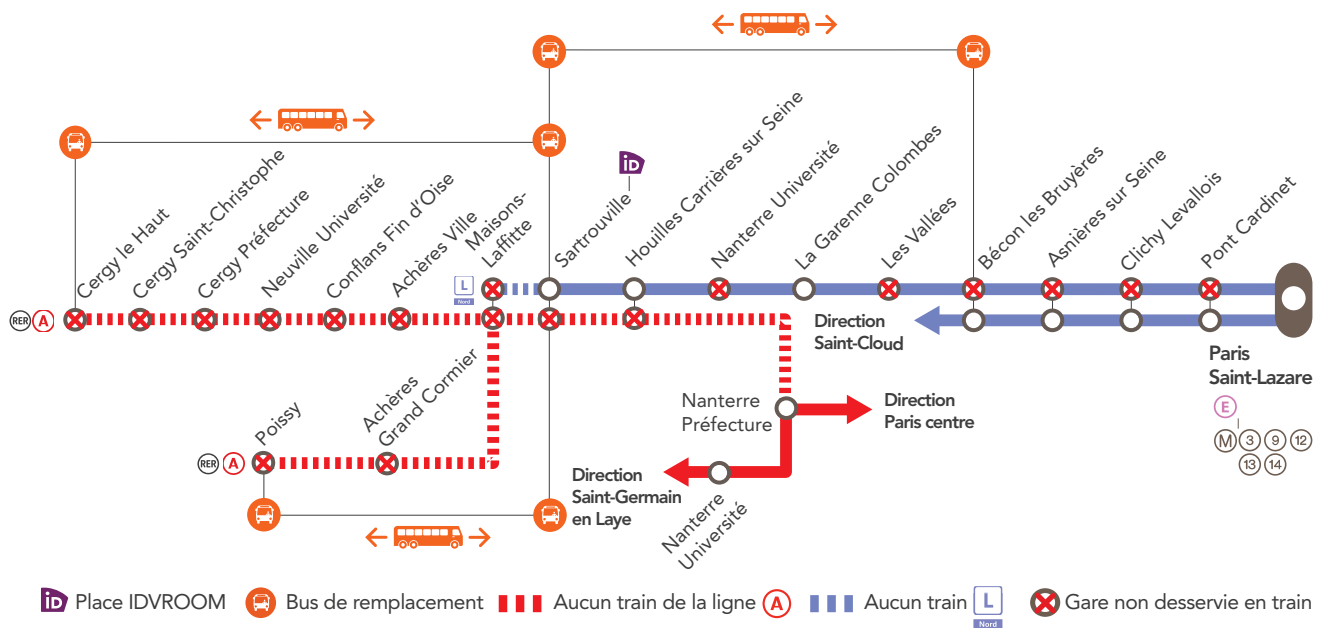

INFO TRAVAUX

Nord

LIGNE **A** FERMÉE EN SEMAINE À PARTIR DE 21H15

ENTRE NANTERRE PRÉFECTURE & CERGY LE HAUT / POISSY

LIGNE **L** DESSERTE MODIFIÉE EN SEMAINE À PARTIR DE 21H30

ENTRE PARIS SAINT-LAZARE & NANTERRE UNIVERSITÉ / MAISONS-LAFFITTE

JUIN 4 au 20	JUIN 22 au 29	JUIL. 2 au 13	+ D'INFOS ➤ sur l'appli SNCF ➤ sur les blogs de ligne ➤ en gare ➤ sur Transilien.com
---	--	--	---

BUS DE REMPLACEMENT SNCF / ALLONGEMENT DU TEMPS DE TRAJET			
Sartrouville	← Bus de remplacement →	Cergy le Haut	+ 60 MIN
Sartrouville	← Bus de remplacement →	Poissy	+ 40 MIN
Bécon les Bruyères	← Bus de remplacement →	Sartrouville	+ 60 MIN

COVOITURAGE / IDVROOM
Pendant les travaux, covoiturez avec idvroom.com
Transilien vous offre* le trajet.
*Offre soumise à conditions.

DERNIERS TRAINS*

GARES de départ	DIRECTION	DERNIERS TRAINS
Auber	→ Cergy le Haut	21:44
Cergy le Haut	→ Auber	21:32
Auber	→ Poissy	21:23
Poissy	→ Auber	22:03
Maisons-Laffitte	→ Paris Saint-Lazare	21:31
Paris Saint-Lazare	→ Maisons-Laffitte	21:47
Nanterre Université	→ Paris Saint-Lazare	22:25
Paris Saint-Lazare	→ Nanterre Université	22:01

* Horaires donnés à titre indicatif

#LeReseauAvanceIDF

Nuits du lundi 18 au vendredi 22 juin,
Nuits du lundi 25 au vendredi 29 juin (sauf la nuit du 21 juin),
à partir de 21h15 jusqu'à fin de service.

Auber -> Cergy le Haut / Poissy
Paris Saint-Lazare -> Nanterre Université -> Maisons Laffitte