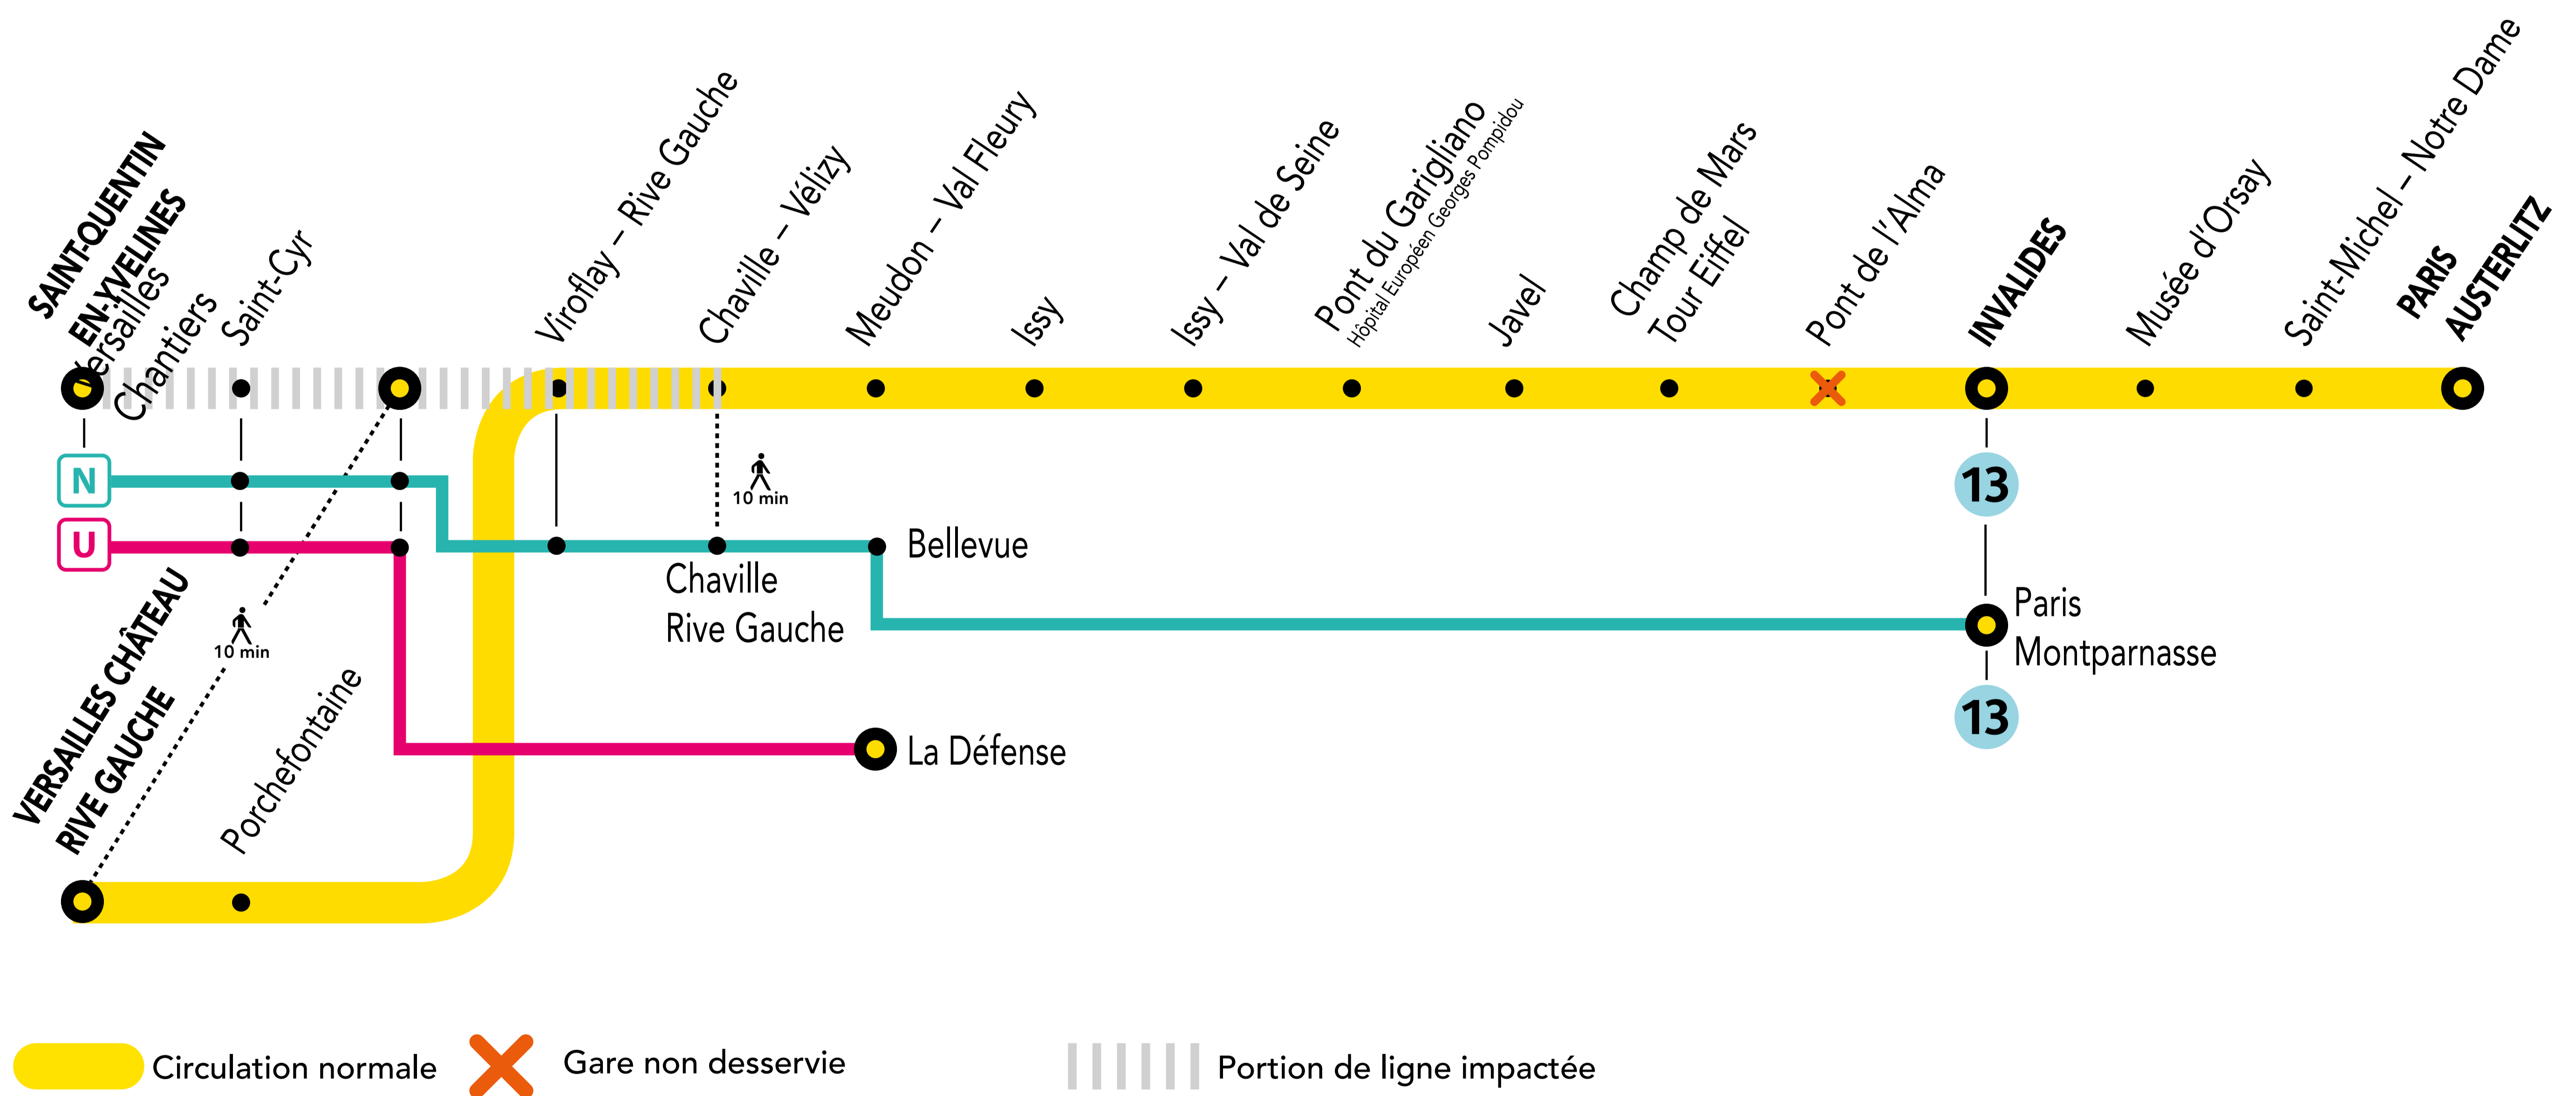

INFO TRAVAUX

AUCUN TRAIN A PARTIR DE 21H15 ENTRE VIROFLAY-RIVE GAUCHE ET SAINT-QUENTIN EN-YVELINES

JUIL.

02 au

13

du LUNDI

au VENDREDI

+ D'INFORMATION

➔ au guichet ➔ sur les applis SNCF et Ma Ligne C

➔ sur transilien.com ➔ sur malignec.transilien.com

ALLONGEMENT DE TRAJET

VIROFLAY - RIVE GAUCHE N <> SAINT-QUENTIN EN-YVELINES N + 15 MIN

idVROOM.COM

PARTENAIRES

PENDANT LES TRAVAUX, COVOITUREZ AVEC idVROOM
TRANSILIEN VOUS OFFRE VOTRE TRAJET !

Retrouvez toutes les informations sur l'offre sur idvroom.com/offre-travaux-transilien

DERNIER TRAIN À CIRCULER NORMALEMENT

Gares de départ par ordre alphabétique	EN DIRECTION DE	DERNIER TRAIN	TYPE DE TRAIN
Paris Austerlitz	→ Saint-Quentin-en-Yvelines	20:29	SARA
Viroflay-Rive-Gauche	→ Saint-Quentin-en-Yvelines	21:07	SARA
Versailles-Chantiers	→ Saint-Quentin-en-Yvelines	21:12	SARA
	→ Paris – Austerlitz	21:40	ELBA
Saint-Quentin-en-Yvelines	→ Versailles-Chantiers	21:40	ELBA
	→ Viroflay-Rive-Gauche	21:40	ELBA